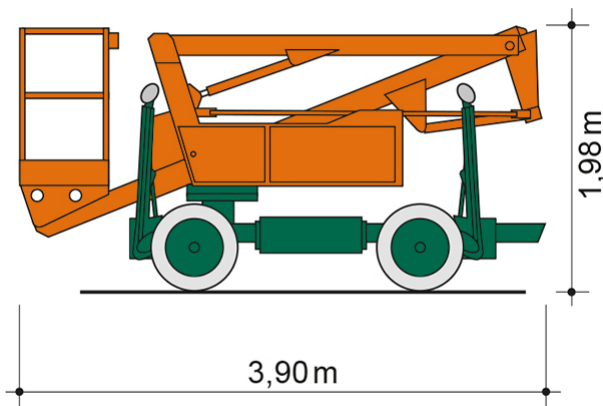

## SELBSTFAHRENDE GELENKTELESKOP-ARBEITSBÜHNE SGT 12 AL HYB mit Stützen

**Web:**

[www.cramer-arbeitsbuehnen.de](http://www.cramer-arbeitsbuehnen.de)

**Telefon:**

Brückenuntersichtgeräte: 02304 / 933-666

Arbeitsbühnen: 02304 / 933-555

### ADDITIONAL INFORMATION

<b>Arbeitshöhe (m)</b>	12.65
<b>Plattformhöhe (m)</b>	10.65
<b>max. seitliche Reichweite (m)</b>	6.1
<b>Korbbreite (m)</b>	1.1
<b>Korblänge (m)</b>	0.65
<b>max. Korbnutzlast (kg)</b>	200
<b>max. Personenzahl</b>	2
<b>Stützen vorhanden</b>	Ja
<b>Abstützbreite (m)</b>	3.2
<b>Fahrzeuglänge (m)</b>	3.9
<b>Breite (m)</b>	1.6
<b>Höhe (m)</b>	1.98
<b>Gewicht (kg)</b>	2270
<b>Antrieb</b>	Batterie, Diesel, Hybrid
<b>Allrad</b>	Ja
<b>Bodenbeschaffenheit</b>	gerade/befestigt, unbefestigt
<b>Einsatzbereich</b>	außen, innen
<b>Nicht markierende Reifen</b>	Ja
<b>Passendes Schulungsangebot</b>	IPAF Bedienschulung (3b)
<b>Hersteller</b>	Niftylift
<b>Hersteller-Typ</b>	SD120T