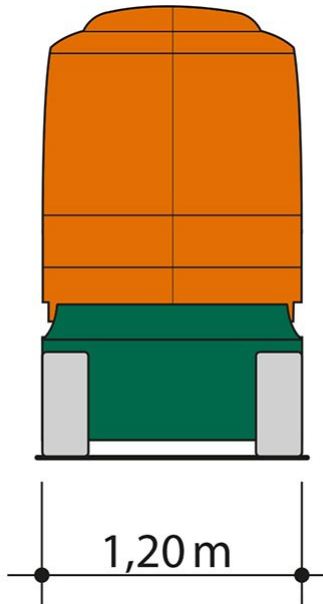

WEITERE BILDER

Alle Daten wurden präzise ermittelt, für etwaige Druckfehler übernehmen wir keine Haftung.