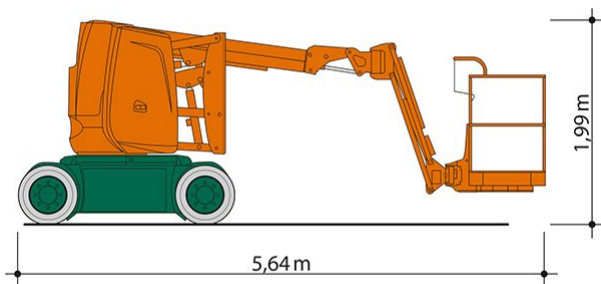

SELBSTFAHRENDE GELENKTELESKOP-ARBEITSBÜHNE SGT 12 EK 3D II mit Korbarm (3D)

Web:

www.cramer-arbeitsbuehnen.de

Telefon:

Brückenuntersichtgeräte: 02304 / 933-666

Arbeitsbühnen: 02304 / 933-555

Schulungen: 02304 / 933-588

Artikelnummer: SGT 12 EK 3D II

Kategorie: [Teleskop-Arbeitsbühnen mieten](#)

ADDITIONAL INFORMATION

Arbeitshöhe (m)	11.68
Plattformhöhe (m)	9.68
max. seitliche Reichweite (m)	7.22
Korbbreite (m)	0.8
Korblänge (m)	1.14
max. Korbnutzlast (kg)	230
Nutzlast	230
max. Personenzahl	2
max. zulässige Schrägneigung (%)	5.24
Stützen vorhanden	Nein
Korbarm schwenkbar (°)	180
Korb schwenkbar (°)	180
Fahrzeuglänge (m)	5.64
Breite (m)	1.2
Höhe (m)	1.99
Gewicht (kg)	7040
Antrieb	Batterie
Allrad	Nein
Bodenbeschaffenheit	gerade/befestigt
Einsatzbereich	außen, innen
Nicht markierende Reifen	Ja
Passendes Schulungsangebot	IPAF Bedienschulung (3b)
Hersteller	Haulotte
Hersteller-Typ	HA 12 CJ+