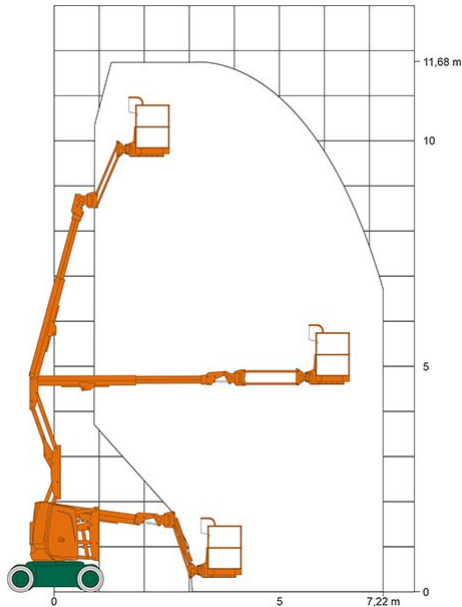

SELBSTFAHRENDE GELENKTELESKOP-ARBEITSBÜHNE SGT 12 EK 3D II mit Korbarm (3D)

Web:

www.cramer-arbeitsbuehnen.de

Telefon:

Brückenuntersichtgeräte: 02304 / 933-666

Arbeitsbühnen: 02304 / 933-555

Schulungen: 02304 / 933-588

Artikelnummer: SGT 12 EK 3D II

Kategorie: [Teleskop-Arbeitsbühnen mieten](#)

ADDITIONAL INFORMATION

Arbeitshöhe (m)	11.68
Plattformhöhe (m)	9.68
max. seitliche Reichweite (m)	7.22
Korbbreite (m)	0.8
Korblänge (m)	1.14
max. Korbnutzlast (kg)	230
Nutzlast	230
max. Personenzahl	2
max. zulässige Schrägneigung (%)	5.24
Stützen vorhanden	Nein
Korbarm schwenkbar (°)	180
Korb schwenkbar (°)	180
Fahrzeuglänge (m)	5.64
Breite (m)	1.2
Höhe (m)	1.99
Gewicht (kg)	7040
Antrieb	Batterie
Allrad	Nein
Bodenbeschaffenheit	gerade/befestigt
Einsatzbereich	außen, innen
Nicht markierende Reifen	Ja
Passendes Schulungsangebot	IPAF Bedienschulung (3b)
Hersteller	Haulotte
Hersteller-Typ	HA 12 CJ+