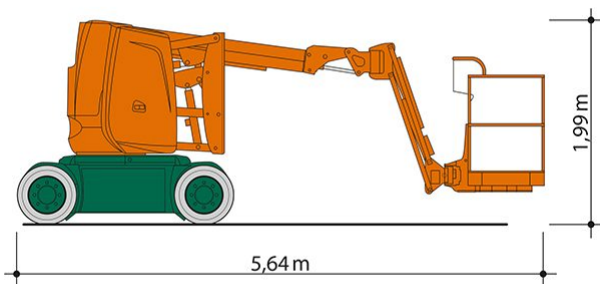

SELBSTFAHRENDE GELENKTELESKOP-ARBEITSBÜHNE SGT 12 EK 3D II mit Korbarm (3D)

Web:

www.cramer-arbeitsbuehnen.de

Telefon:

Brückenuntersichtgeräte: 02304 / 933-666

Arbeitsbühnen: 02304 / 933-555

Schulungen: 02304 / 933-588

Artikelnummer: SGT 12 EK 3D II

Kategorie: [Teleskop-Arbeitsbühnen mieten](#)

ADDITIONAL INFORMATION

Arbeitshöhe (m)	11.68
Plattformhöhe (m)	9.68
max. seitliche Reichweite (m)	7.22
Korbbreite (m)	0.8
Korblänge (m)	1.14
max. Korbnutzlast (kg)	230
Nutzlast	230
max. Personenzahl	2
max. zulässige Schrägneigung (%)	5.24
Stützen vorhanden	Nein
Korbarm schwenkbar (°)	180
Korb schwenkbar (°)	180
Fahrzeuglänge (m)	5.64
Breite (m)	1.2
Höhe (m)	1.99
Gewicht (kg)	7040
Antrieb	Batterie
Allrad	Nein
Bodenbeschaffenheit	gerade/befestigt
Einsatzbereich	außen, innen
Nicht markierende Reifen	Ja
Passendes Schulungsangebot	IPAF Bedienschulung (3b)
Hersteller	Haulotte
Hersteller-Typ	HA 12 CJ+