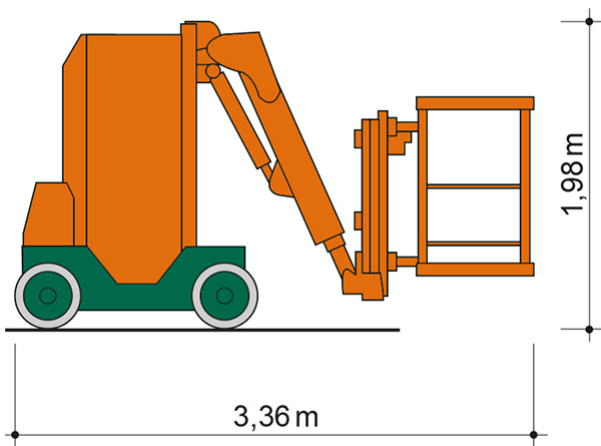

SELBSTFAHRENDE GELENKTELESKOP-ARBEITSBÜHNE SGT 12 E V

Web:

www.cramer-arbeitsbuehnen.de

Telefon:

Brückenuntersichtgeräte: 02304 / 933-666

Arbeitsbühnen: 02304 / 933-555

Schulungen: 02304 / 933-588

Artikelnummer: SGT 12 E V

Kategorie: [Teleskop-Arbeitsbühnen mieten](#)

ADDITIONAL INFORMATION

Arbeitshöhe (m)	12
Korb schwenkbar (°)	180
Plattformhöhe (m)	10
Übergreifhöhe (m)	7
max. seitliche Reichweite (m)	5.15
Korbbreite (m)	0.7
Korblänge (m)	0.9
max. Korbnutzlast (kg)	200
max. Personenzahl	2
Stützen vorhanden	Nein
Fahrzeuglänge (m)	3.36
Breite (m)	0.98
Höhe (m)	1.98
Gewicht (kg)	4800
Antrieb	Batterie
Allrad	Nein
Bodenbeschaffenheit	gerade/befestigt
Einsatzbereich	außen, innen
Nicht markierende Reifen	Ja
Passendes Schulungsangebot	IPAF Bedienschulung (3b)
Hersteller	GEFAS, Hematec
Hersteller-Typ	HELIX 1205, ST-K 1205