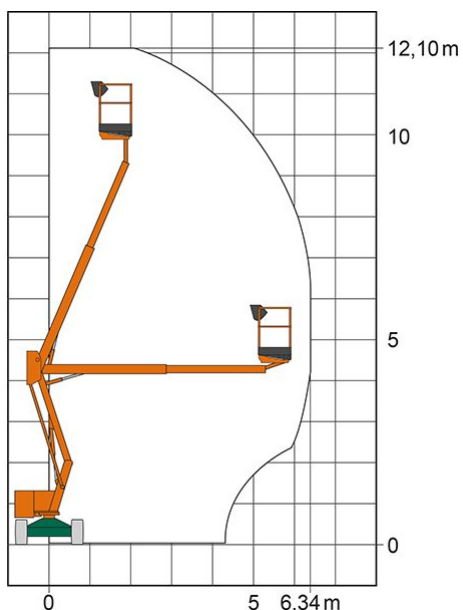

SELBSTFAHRENDE GELENKTELESKOP-ARBEITSBÜHNE SGT 12 E VI

Web:

www.cramer-arbeitsbuehnen.de

Telefon:

Brückenuntersichtgeräte: 02304 / 933-666

Arbeitsbühnen: 02304 / 933-555

Schulungen: 02304 / 933-588

Artikelnummer: SGT 12 E VI

Kategorie: [Teleskop-Arbeitsbühnen mieten](#)

ADDITIONAL INFORMATION

Arbeitshöhe (m)	12.1
Plattformhöhe (m)	10.1
max. seitliche Reichweite (m)	6.34
Korbbreite (m)	1.2
Korblänge (m)	0.85
max. Korbnutzlast (kg)	200
max. Personenzahl	2
Stützen vorhanden	Nein
Fahrzeuglänge (m)	3.97
Breite (m)	1.49
Höhe (m)	1.98
Gewicht (kg)	3270
Antrieb	Batterie
Allrad	Nein
Bodenbeschaffenheit	gerade/befestigt
Einsatzbereich	außen, innen
Nicht markierende Reifen	Ja
Passendes Schulungsangebot	IPAF Bedienschulung (3b)
Hersteller	Niftylift
Hersteller-Typ	HR 12 NE 2x4 MK2