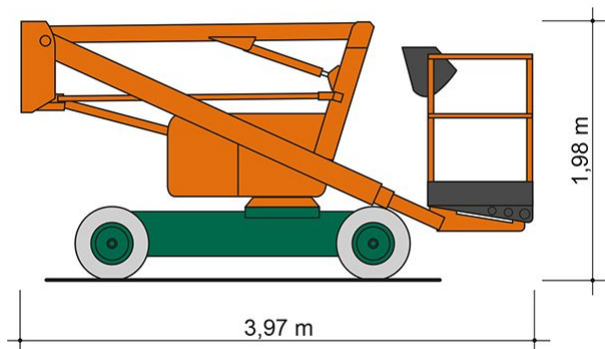

SELBSTFAHRENDE GELENKTELESKOP-ARBEITSBÜHNE SGT 12 E VI

Web:

www.cramer-arbeitsbuehnen.de

Telefon:

Brückenuntersichtgeräte: 02304 / 933-666

Arbeitsbühnen: 02304 / 933-555

Schulungen: 02304 / 933-588

Artikelnummer: SGT 12 E VI

Kategorie: [Teleskop-Arbeitsbühnen mieten](#)

ADDITIONAL INFORMATION

Arbeitshöhe (m)	12.1
Plattformhöhe (m)	10.1
max. seitliche Reichweite (m)	6.34
Korbbreite (m)	1.2
Korblänge (m)	0.85
max. Korbnutzlast (kg)	200
max. Personenzahl	2
Stützen vorhanden	Nein
Fahrzeuglänge (m)	3.97
Breite (m)	1.49
Höhe (m)	1.98
Gewicht (kg)	3270
Antrieb	Batterie
Allrad	Nein
Bodenbeschaffenheit	gerade/befestigt
Einsatzbereich	außen, innen
Nicht markierende Reifen	Ja
Passendes Schulungsangebot	IPAF Bedienschulung (3b)
Hersteller	Niftylift
Hersteller-Typ	HR 12 NE 2x4 MK2