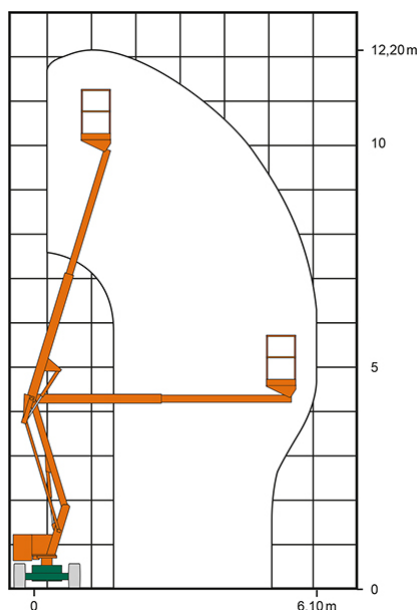

## SELBSTFAHRENDE GELENKTELESKOP-ARBEITSBÜHNE SGT 12 HYBRID

**Web:**

[www.cramer-arbeitsbuehnen.de](http://www.cramer-arbeitsbuehnen.de)

**Telefon:**

Brückenuntersichtgeräte: 02304 / 933-666

Arbeitsbühnen: 02304 / 933-555