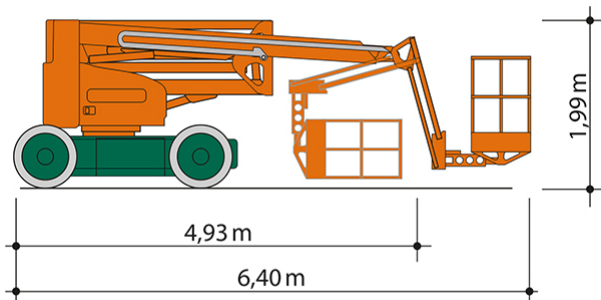

SELBSTFAHRENDE GELENKTELESKOP-ARBEITSBÜHNE SGT 15,5 EK mit Korbarm

Web:

www.cramer-arbeitsbuehnen.de

Telefon:

Brückenuntersichtgeräte: 02304 / 933-666

Arbeitsbühnen: 02304 / 933-555

Schulungen: 02304 / 933-588

Artikelnummer: SGT 15,5 EK

Kategorie: [Teleskop-Arbeitsbühnen mieten](#)

ADDITIONAL INFORMATION

Arbeitshöhe (m)	15.5
Korb schwenkbar (°)	180
Plattformhöhe (m)	13.5
max. seitliche Reichweite (m)	9.7
Korbbreite (m)	1.5
Korblänge (m)	0.8
max. Korbnutzlast (kg)	225
max. Personenzahl	2
Fahrzeuglänge (m)	6.4
Breite (m)	1.5
Höhe (m)	1.99
Gewicht (kg)	7250
Antrieb	Batterie
Einsatzbereich	außen, innen
Nicht markierende Reifen	Ja
Hersteller	Niftylift
Hersteller-Typ	HR 15 N
Passendes Schulungsangebot	IPAF Bedienschulung (3b)