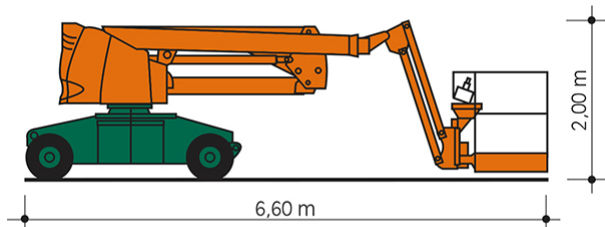

SELBSTFAHRENDE GELENKTELESKOP-ARBEITSBÜHNE SGT 15 EK III

mit Korbarm

Web:

www.cramer-arbeitsbuehnen.de

Telefon:

Brückenuntersichtgeräte: 02304 / 933-666

Arbeitsbühnen: 02304 / 933-555

Schulungen: 02304 / 933-588

Artikelnummer: SGT 15 E III

Kategorie: [Teleskop-Arbeitsbühnen mieten](#)

ADDITIONAL INFORMATION

Arbeitshöhe (m)	15
Plattformhöhe (m)	13
Korb schwenkbar (°)	180
max. seitliche Reichweite (m)	8.5
Korbbreite (m)	0.8
Korblänge (m)	1.2
max. Korbnutzlast (kg)	230
max. Personenzahl	2
Stützen vorhanden	Nein
Standbreite (m) in Fahrstellung	1.5
Fahrzeuglänge (m)	6.6
Breite (m)	1.5
Höhe (m)	2
Gewicht (kg)	7100
Antrieb	Batterie
Allrad	Nein
Bodenbeschaffenheit	gerade/befestigt
Einsatzbereich	außen, innen
Nicht markierende Reifen	Ja
Arbeitsbereich	senkrecht nach oben, über Hindernisse nach oben, über hochgelegene Hindernisse nach oben
Passendes Schulungsangebot	IPAF Bedienschulung (3b)
Hersteller	Haulotte
Hersteller-Typ	HA15 IP