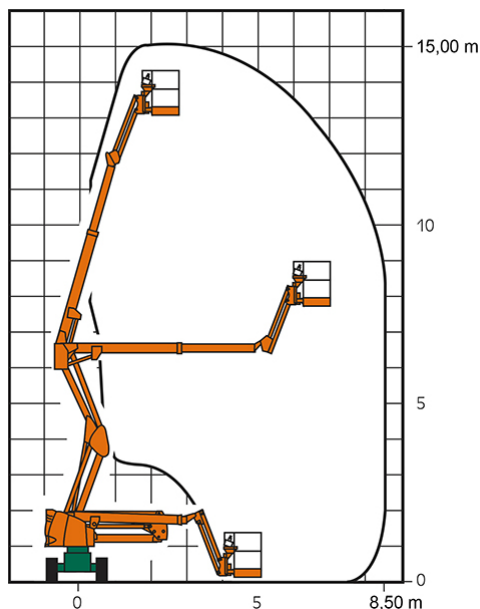

SELBSTFAHRENDE GELENKTELESKOP-ARBEITSBÜHNE SGT 15 EK III

mit Korbarm