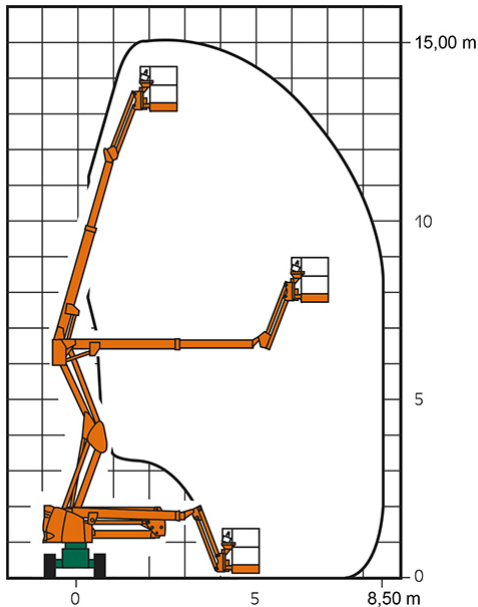

SELBSTFAHRENDE GELENKTELESKOP-ARBEITSBÜHNE SGT 15 EK III

mit Korbarm