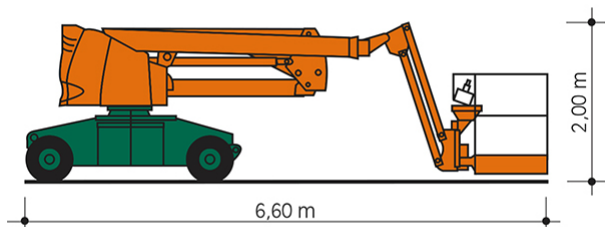

SELBSTFAHRENDE GELENKTELESKOP-ARBEITSBÜHNE SGT 15 EK III

mit Korbarm

Web:

www.cramer-arbeitsbuehnen.de

Telefon:

Brückenuntersichtgeräte: 02304 / 933-666

Arbeitsbühnen: 02304 / 933-555

Schulungen: 02304 / 933-588

Artikelnummer: SGT 15 E III

Kategorie: [Teleskop-Arbeitsbühnen mieten](#)

ADDITIONAL INFORMATION

Arbeitshöhe (m)	15
Plattformhöhe (m)	13
Korb schwenkbar (°)	180
max. seitliche Reichweite (m)	8.5
Korbbreite (m)	0.8
Korblänge (m)	1.2
max. Korbnutzlast (kg)	230
max. Personenzahl	2
Stützen vorhanden	Nein
Standbreite (m) in Fahrstellung	1.5
Fahrzeuglänge (m)	6.6
Breite (m)	1.5
Höhe (m)	2
Gewicht (kg)	7100
Antrieb	Batterie
Allrad	Nein
Bodenbeschaffenheit	gerade/befestigt
Einsatzbereich	außen, innen
Nicht markierende Reifen	Ja
Arbeitsbereich	senkrecht nach oben, über Hindernisse nach oben, über hochgelegene Hindernisse nach oben
Passendes Schulungsangebot	IPAF Bedienschulung (3b)
Hersteller	Haulotte
Hersteller-Typ	HA15 IP