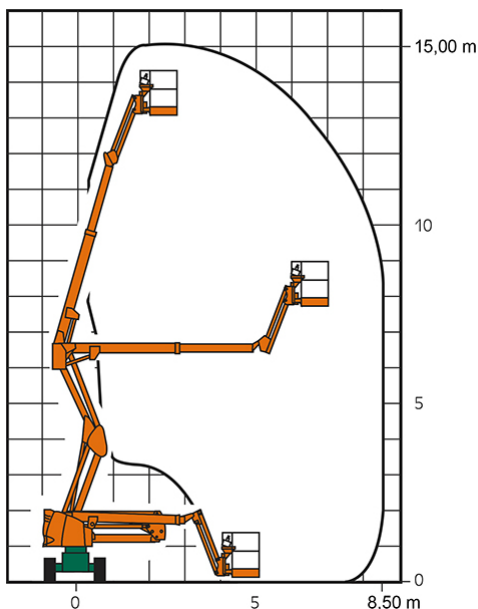

SELBSTFAHRENDE GELENKTELESKOP-ARBEITSBÜHNE SGT 15 EK III

mit Korbarm

Web:

www.cramer-arbeitsbuehnen.de

Telefon:

Brückenuntersichtgeräte: 02304 / 933-666

Arbeitsbühnen: 02304 / 933-555

Schulungen: 02304 / 933-588

Artikelnummer: SGT 15 E III

Kategorie: [Teleskop-Arbeitsbühnen mieten](#)

ADDITIONAL INFORMATION

Arbeitshöhe (m)	15
Plattformhöhe (m)	13
Korb schwenkbar (°)	180
max. seitliche Reichweite (m)	8.5
Korbbreite (m)	0.8
Korblänge (m)	1.2
max. Korbnutzlast (kg)	230
max. Personenzahl	2
Stützen vorhanden	Nein
Standbreite (m) in Fahrstellung	1.5
Fahrzeuglänge (m)	6.6
Breite (m)	1.5
Höhe (m)	2
Gewicht (kg)	7100
Antrieb	Batterie
Allrad	Nein
Bodenbeschaffenheit	gerade/befestigt
Einsatzbereich	außen, innen
Nicht markierende Reifen	Ja
Arbeitsbereich	senkrecht nach oben, über Hindernisse nach oben, über hochgelegene Hindernisse nach oben
Passendes Schulungsangebot	IPAF Bedienschulung (3b)
Hersteller	Haulotte
Hersteller-Typ	HA15 IP