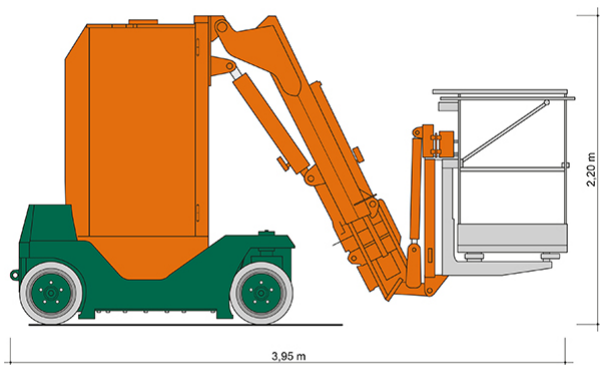

SELBSTFAHRENDE GELENKTELESKOP-ARBEITSBÜHNE SGT 15 EK V mit Korbarm

Web:

www.cramer-arbeitsbuehnen.de

Telefon:

Brückenuntersichtgeräte: 02304 / 933-666

Arbeitsbühnen: 02304 / 933-555

Schulungen: 02304 / 933-588

Artikelnummer: SGT 15 EK V

Kategorie: [Teleskop-Arbeitsbühnen mieten](#)

ADDITIONAL INFORMATION

Arbeitshöhe (m)	15
Plattformhöhe (m)	13
Korb schwenkbar (°)	180
Korbarm schwenkbar (°)	145
max. seitliche Reichweite (m)	8
Korbbreite (m)	1.18
Korblänge (m)	1
max. Korbnutzlast (kg)	200
max. Personenzahl	2
Fahrzeuglänge (m)	3.95
Breite (m)	1.2
Höhe (m)	2.2
Gewicht (kg)	7700
Übergreifhöhe (m) max.	7
Antrieb	Batterie
Bodenbeschaffenheit	gerade/befestigt
Einsatzbereich	außen, innen
Nicht markierende Reifen	Ja
Arbeitsbereich	senkrecht nach oben, über Hindernisse nach oben, über hochgelegene Hindernisse nach oben
Passendes Schulungsangebot	IPAF Bedienschulung (3b)
Hersteller	Hematec
Hersteller-Typ	HELIX 1508