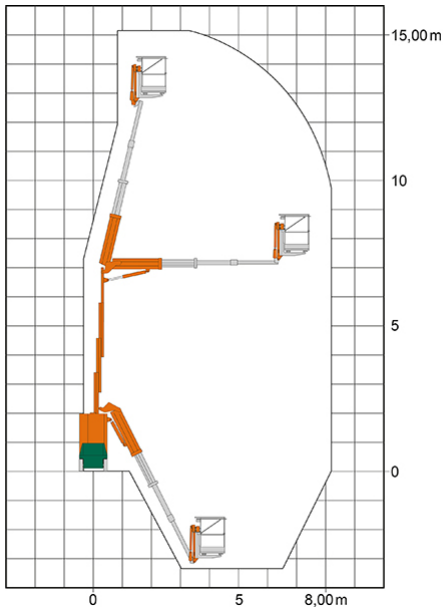

SELBSTFAHRENDE GELENKTELESKOP-ARBEITSBÜHNE SGT 15 EK V mit Korbarm

Web:

www.cramer-arbeitsbuehnen.de

Telefon:

Brückenuntersichtgeräte: 02304 / 933-666

Arbeitsbühnen: 02304 / 933-555

Schulungen: 02304 / 933-588

Artikelnummer: SGT 15 EK V

Kategorie: [Teleskop-Arbeitsbühnen mieten](#)

ADDITIONAL INFORMATION

Arbeitshöhe (m)	15
Plattformhöhe (m)	13
Korb schwenkbar (°)	180
Korbarm schwenkbar (°)	145
max. seitliche Reichweite (m)	8
Korbbreite (m)	1.18
Korblänge (m)	1
max. Korbnutzlast (kg)	200
max. Personenzahl	2
Fahrzeuglänge (m)	3.95
Breite (m)	1.2
Höhe (m)	2.2
Gewicht (kg)	7700
Übergreifhöhe (m) max.	7
Antrieb	Batterie
Bodenbeschaffenheit	gerade/befestigt
Einsatzbereich	außen, innen
Nicht markierende Reifen	Ja
Arbeitsbereich	senkrecht nach oben, über Hindernisse nach oben, über hochgelegene Hindernisse nach oben
Passendes Schulungsangebot	IPAF Bedienschulung (3b)
Hersteller	Hematec
Hersteller-Typ	HELIX 1508