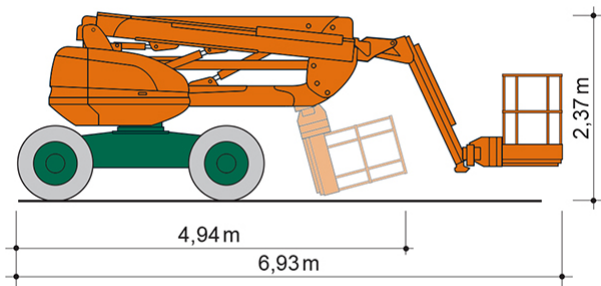

SELBSTFAHRENDE GELENKTELESKOP-ARBEITSBÜHNE SGT 16 KA + mit Korbarm

Web:

www.cramer-arbeitsbuehnen.de

Telefon:

Brückenuntersichtgeräte: 02304 / 933-666

Arbeitsbühnen: 02304 / 933-555

Schulungen: 02304 / 933-588

Artikelnummer: SGT 16 KA +

Kategorie: [Teleskop-Arbeitsbühnen mieten](#)

ADDITIONAL INFORMATION

Arbeitshöhe (m)	16.25
Korb schwenkbar (°)	180
Plattformhöhe (m)	14.25
Übergreifhöhe (m)	7
max. seitliche Reichweite (m)	8.95
Korbbreite (m)	0.93
Korblänge (m)	2.3
max. Korbnutzlast (kg)	400
max. Personenzahl	3
Stützen vorhanden	Nein
Fahrzeuglänge (m)	6.93
Breite (m)	2.3
Höhe (m)	2.37
Gewicht (kg)	8100
Antrieb	Diesel
Allrad	Ja
Allradlenkung	Ja
bordeigener Generator	Ja
Bodenbeschaffenheit	gerade/befestigt, unbefestigt
Einsatzbereich	außen, innen
Nicht markierende Reifen	Ja
Passendes Schulungsangebot	IPAF Bedienschulung (3b)
Hersteller	Manitou
Hersteller-Typ	160 ATJ