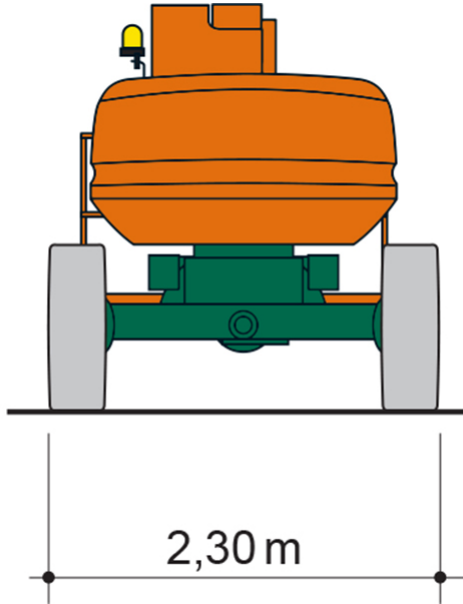

WEITERE BILDER

Alle Daten wurden präzise ermittelt, für etwaige Druckfehler übernehmen wir keine Haftung.