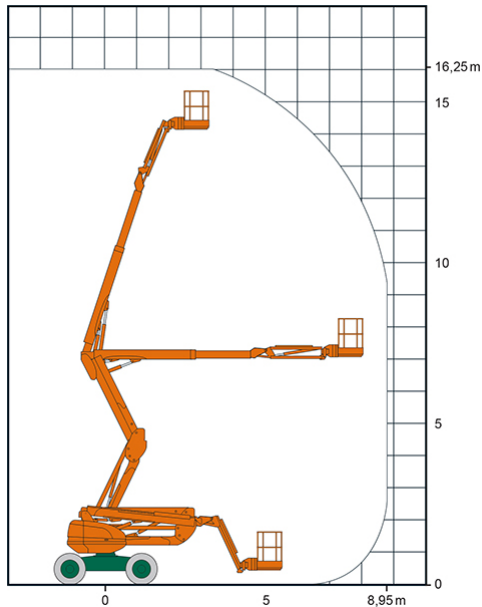

SELBSTFAHRENDE GELENKTELESKOP-ARBEITSBÜHNE SGT 16 KA + mit Korbarm

Web:

www.cramer-arbeitsbuehnen.de

Telefon:

Brückenuntersichtgeräte: 02304 / 933-666

Arbeitsbühnen: 02304 / 933-555

Schulungen: 02304 / 933-588

Artikelnummer: SGT 16 KA +

Kategorie: [Teleskop-Arbeitsbühnen mieten](#)

ADDITIONAL INFORMATION

Arbeitshöhe (m)	16.25
Korb schwenkbar (°)	180
Plattformhöhe (m)	14.25
Übergreifhöhe (m)	7
max. seitliche Reichweite (m)	8.95
Korbbreite (m)	0.93
Korblänge (m)	2.3
max. Korbnutzlast (kg)	400
max. Personenzahl	3
Stützen vorhanden	Nein
Fahrzeuglänge (m)	6.93
Breite (m)	2.3
Höhe (m)	2.37
Gewicht (kg)	8100
Antrieb	Diesel
Allrad	Ja
Allradlenkung	Ja
bordeigener Generator	Ja
Bodenbeschaffenheit	gerade/befestigt, unbefestigt
Einsatzbereich	außen, innen
Nicht markierende Reifen	Ja
Passendes Schulungsangebot	IPAF Bedienschulung (3b)
Hersteller	Manitou
Hersteller-Typ	160 ATJ