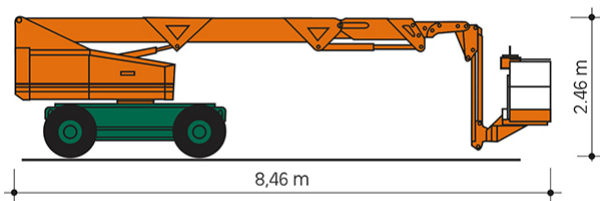

SELBSTFAHRENDE GELENKTELESKOP-ARBEITSBÜHNE SGT 16 U

mit Korbarm für Unterflurarbeiten

Web:

www.cramer-arbeitsbuehnen.de

Telefon:

Brückenuntersichtgeräte: 02304 / 933-666

Arbeitsbühnen: 02304 / 933-555

Schulungen: 02304 / 933-588

Artikelnummer: SGT 16 U

Kategorie: [Teleskop-Arbeitsbühnen mieten](#)

ADDITIONAL INFORMATION

Arbeitshöhe (m)	16
Korb schwenkbar (°)	180
Plattformhöhe (m)	14
max. seitliche Reichweite (m)	12.8
Arbeitstiefe (m)	7
Korbbreite (m)	1.83
Korblänge (m)	0.76
max. Korbnutzlast (kg)	227
max. Personenzahl	2
Stützen vorhanden	Nein
Auskragung Oberwagen (m)	1.15
Standbreite (m) in Fahrstellung	2.44
Abstützbreite (m)	3.59
Fahrzeuglänge (m)	8.46
Breite (m)	2.44
Höhe (m)	2.46
Gewicht (kg)	8660
Antrieb	Diesel
Allrad	Nein
Bodenbeschaffenheit	gerade/befestigt
Einsatzbereich	außen, innen
Nicht markierende Reifen	Nein
Passendes Schulungsangebot	IPAF Bedienschulung (3b)
Hersteller	Skyjack
Hersteller-Typ	SJB-46TK-RJ