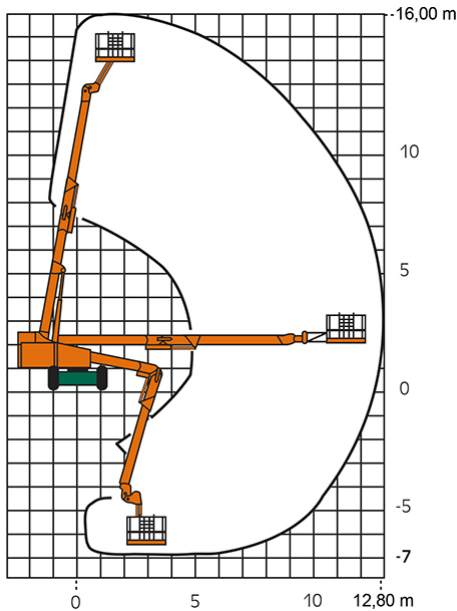

SELBSTFAHRENDE GELENKTELESKOP-ARBEITSBÜHNE SGT 16 U

mit Korbarm für Unterflurarbeiten

Web:

www.cramer-arbeitsbuehnen.de

Telefon:

Brückenuntersichtgeräte: 02304 / 933-666

Arbeitsbühnen: 02304 / 933-555

Schulungen: 02304 / 933-588

Artikelnummer: SGT 16 U

Kategorie: [Teleskop-Arbeitsbühnen mieten](#)

ADDITIONAL INFORMATION

Arbeitshöhe (m)	16
Korb schwenkbar (°)	180
Plattformhöhe (m)	14
max. seitliche Reichweite (m)	12.8
Arbeitstiefe (m)	7
Korbbreite (m)	1.83
Korblänge (m)	0.76
max. Korbnutzlast (kg)	227
max. Personenzahl	2
Stützen vorhanden	Nein
Auskragung Oberwagen (m)	1.15
Standbreite (m) in Fahrstellung	2.44
Abstützbreite (m)	3.59
Fahrzeuglänge (m)	8.46
Breite (m)	2.44
Höhe (m)	2.46
Gewicht (kg)	8660
Antrieb	Diesel
Allrad	Nein
Bodenbeschaffenheit	gerade/befestigt
Einsatzbereich	außen, innen
Nicht markierende Reifen	Nein
Passendes Schulungsangebot	IPAF Bedienschulung (3b)
Hersteller	Skyjack
Hersteller-Typ	SJB-46TK-RJ