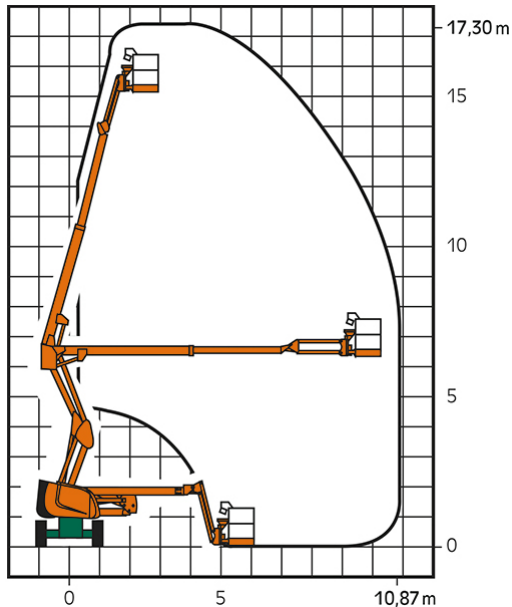

SELBSTFAHRENDE GELENKTELESKOP-ARBEITSBÜHNE SGT 17 A

mit Korbarm

Web:

www.cramer-arbeitsbuehnen.de

Telefon:

Brückenuntersichtgeräte: 02304 / 933-666

Arbeitsbühnen: 02304 / 933-555

Schulungen: 02304 / 933-588

Artikelnummer: SGT 17 KA

Kategorie: [Teleskop-Arbeitsbühnen mieten](#)

ADDITIONAL INFORMATION

Arbeitshöhe (m)	17.3
Plattformhöhe (m)	15.3
Korb schwenkbar (°)	178
max. seitliche Reichweite (m)	10.87
Korbbreite (m)	0.8
Korblänge (m)	1.8
max. Korbnutzlast (kg)	230
max. Personenzahl	2
Stützen vorhanden	Nein
Standbreite (m) in Fahrstellung	2.3
Fahrzeuglänge (m)	7.49
Breite (m)	2.3
Höhe (m)	2.2
Gewicht (kg)	7500
Antrieb	Diesel
Allrad	Ja
Bodenbeschaffenheit	gerade/befestigt, unbefestigt
Einsatzbereich	außen, innen
Nicht markierende Reifen	Ja
Passendes Schulungsangebot	IPAF Bedienschulung (3b)
Hersteller	Haulotte
Hersteller-Typ	HA18 SPX