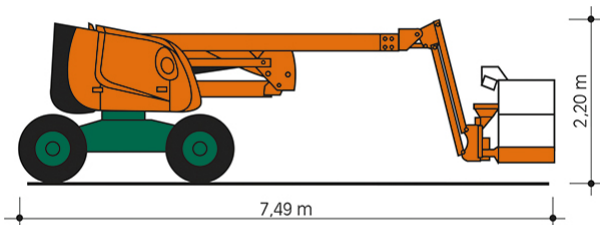

SELBSTFAHRENDE GELENKTELESKOP-ARBEITSBÜHNE SGT 17 A

mit Korbarm

Web:

www.cramer-arbeitsbuehnen.de

Telefon:

Brückenuntersichtgeräte: 02304 / 933-666

Arbeitsbühnen: 02304 / 933-555

Schulungen: 02304 / 933-588

Artikelnummer: SGT 17 KA

Kategorie: [Teleskop-Arbeitsbühnen mieten](#)

ADDITIONAL INFORMATION

Arbeitshöhe (m)	17.3
Plattformhöhe (m)	15.3
Korb schwenkbar (°)	178
max. seitliche Reichweite (m)	10.87
Korbbreite (m)	0.8
Korblänge (m)	1.8
max. Korbnutzlast (kg)	230
max. Personenzahl	2
Stützen vorhanden	Nein
Standbreite (m) in Fahrstellung	2.3
Fahrzeuglänge (m)	7.49
Breite (m)	2.3
Höhe (m)	2.2
Gewicht (kg)	7500
Antrieb	Diesel
Allrad	Ja
Bodenbeschaffenheit	gerade/befestigt, unbefestigt
Einsatzbereich	außen, innen
Nicht markierende Reifen	Ja
Passendes Schulungsangebot	IPAF Bedienschulung (3b)
Hersteller	Haulotte
Hersteller-Typ	HA18 SPX