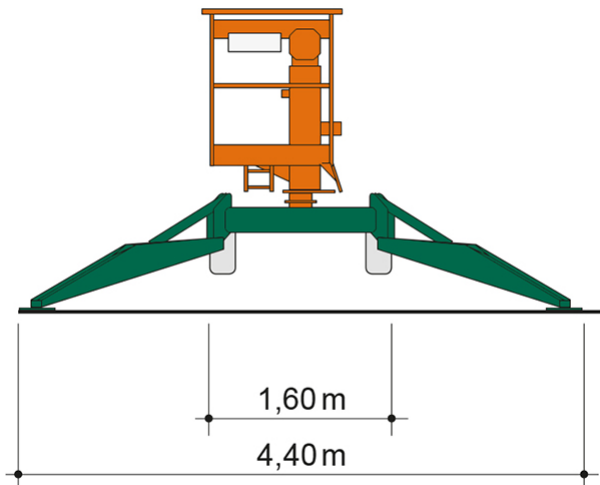

WEITERE BILDER

Alle Daten wurden präzise ermittelt, für etwaige Druckfehler übernehmen wir keine Haftung.