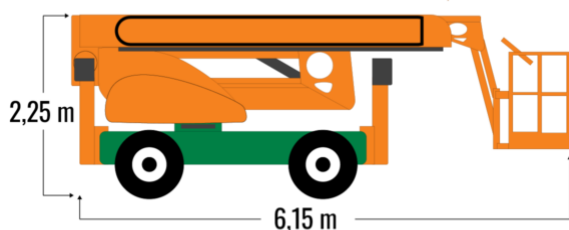

## SELBSTFAHRENDE GELENKTELESKOP-ARBEITSBÜHNE SGT 21 ALS HYB mit Stützen

**Web:**

www.cramer-arbeitsbuehnen.de

**Telefon:**

Brückenuntersichtgeräte: 02304 / 933-666

Arbeitsbühnen: 02304 / 933-555

Schulungen: 02304 / 933-588

**Artikelnummer:** SGT 21 ALS Hyb

**Kategorie:** [Teleskop-Arbeitsbühnen mieten](#)

### ADDITIONAL INFORMATION

<b>Arbeitshöhe (m)</b>	21.3
<b>Plattformhöhe (m)</b>	19.3
<b>max. seitliche Reichweite (m)</b>	12.8
<b>Korbbreite (m)</b>	1.8
<b>Korblänge (m)</b>	0.85
<b>max. Korbnutzlast (kg)</b>	225
<b>max. Personenzahl</b>	2
<b>Stützen vorhanden</b>	Ja
<b>Breite (m)</b>	2.05
<b>Höhe (m)</b>	2.25
<b>Fahrzeuglänge (m)</b>	6.15
<b>Gewicht (kg)</b>	3950
<b>Antrieb</b>	Batterie, Diesel, Hybrid
<b>Allrad</b>	Ja
<b>Bodenbeschaffenheit</b>	gerade/befestigt, unbefestigt
<b>max. zulässige Schrägneigung (%)</b>	18
<b>Korb schwenkbar (°)</b>	100
<b>Korbarm</b>	Ja
<b>Korbarm schwenkbar (°)</b>	150
<b>Rußpartikelfilter</b>	Ja
<b>Nicht markierende Reifen</b>	Ja
<b>Einsatzbereich</b>	außen, innen
<b>Passendes Schulungsangebot</b>	IPAF Bedienschulung (3b)
<b>Hersteller</b>	Niftylift
<b>Hersteller-Typ</b>	SD 210