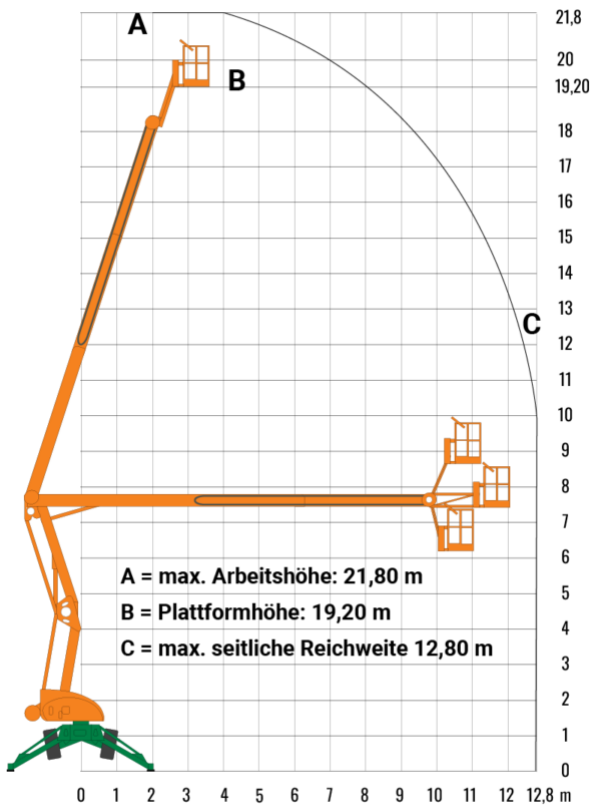

SELBSTFAHRENDE GELENKTELESKOP-ARBEITSBÜHNE SGT 21 ALS HYB mit Stützen

Web:

www.cramer-arbeitsbuehnen.de

Telefon:

Brückenuntersichtgeräte: 02304 / 933-666

Arbeitsbühnen: 02304 / 933-555

Schulungen: 02304 / 933-588

Artikelnummer: SGT 21 ALS Hyb

Kategorie: [Teleskop-Arbeitsbühnen mieten](#)

ADDITIONAL INFORMATION

Arbeitshöhe (m)	21.3
Plattformhöhe (m)	19.3
max. seitliche Reichweite (m)	12.8
Korbbreite (m)	1.8
Korblänge (m)	0.85
max. Korbnutzlast (kg)	225
max. Personenzahl	2
Stützen vorhanden	Ja
Breite (m)	2.05
Höhe (m)	2.25
Fahrzeuglänge (m)	6.15
Gewicht (kg)	3950
Antrieb	Batterie, Diesel, Hybrid
Allrad	Ja
Bodenbeschaffenheit	gerade/befestigt, unbefestigt
max. zulässige Schrägneigung (%)	18
Korb schwenkbar (°)	100
Korbarm	Ja
Korbarm schwenkbar (°)	150
Rußpartikelfilter	Ja
Nicht markierende Reifen	Ja
Einsatzbereich	außen, innen
Passendes Schulungsangebot	IPAF Bedienschulung (3b)
Hersteller	Niftylift
Hersteller-Typ	SD 210