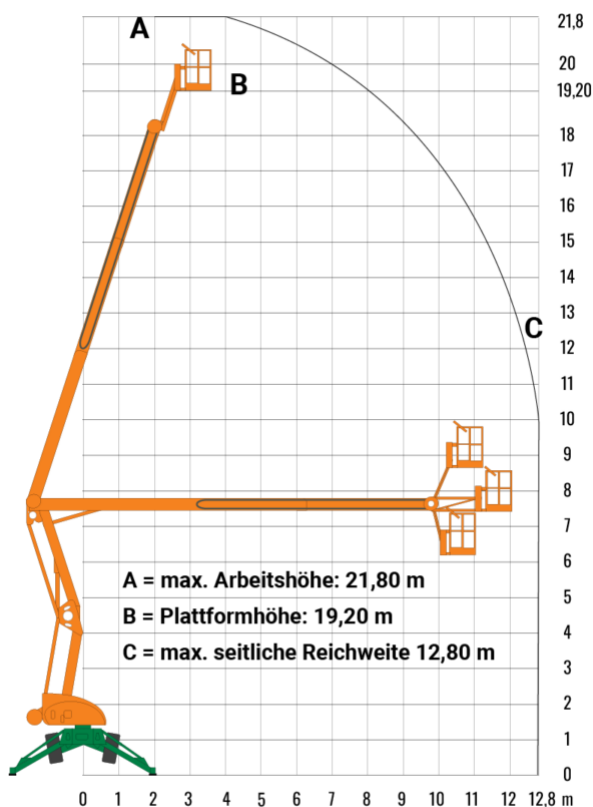

## SELBSTFAHRENDE GELENKTELESKOP-ARBEITSBÜHNE SGT 21 ALS HYB mit Stützen

**Web:**

www.cramer-arbeitsbuehnen.de

**Telefon:**

Brückenuntersichtgeräte: 02304 / 933-666

Arbeitsbühnen: 02304 / 933-555

Schulungen: 02304 / 933-588

**Artikelnummer:** SGT 21 ALS Hyb

**Kategorie:** [Teleskop-Arbeitsbühnen mieten](#)

### ADDITIONAL INFORMATION

<b>Arbeitshöhe (m)</b>	21.3
<b>Plattformhöhe (m)</b>	19.3
<b>max. seitliche Reichweite (m)</b>	12.8
<b>Korbbreite (m)</b>	1.8
<b>Korblänge (m)</b>	0.85
<b>max. Korbnutzlast (kg)</b>	225
<b>max. Personenzahl</b>	2
<b>Stützen vorhanden</b>	Ja
<b>Breite (m)</b>	2.05
<b>Höhe (m)</b>	2.25
<b>Fahrzeuglänge (m)</b>	6.15
<b>Gewicht (kg)</b>	3950
<b>Antrieb</b>	Batterie, Diesel, Hybrid
<b>Allrad</b>	Ja
<b>Bodenbeschaffenheit</b>	gerade/befestigt, unbefestigt
<b>max. zulässige Schrägneigung (%)</b>	18
<b>Korb schwenkbar (°)</b>	100
<b>Korbarm</b>	Ja
<b>Korbarm schwenkbar (°)</b>	150
<b>Rußpartikelfilter</b>	Ja
<b>Nicht markierende Reifen</b>	Ja
<b>Einsatzbereich</b>	außen, innen
<b>Passendes Schulungsangebot</b>	IPAF Bedienschulung (3b)
<b>Hersteller</b>	Niftylift
<b>Hersteller-Typ</b>	SD 210