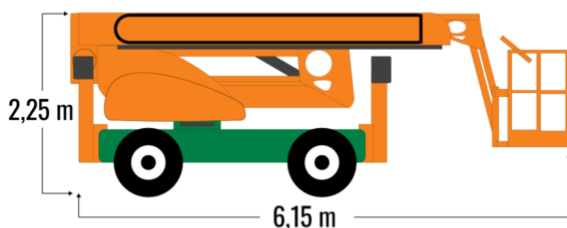

SELBSTFAHRENDE GELENKTELESKOP-ARBEITSBÜHNE SGT 21 ALS HYB mit Stützen

Web:

www.cramer-arbeitsbuehnen.de

Telefon:

Brückenuntersichtgeräte: 02304 / 933-666

Arbeitsbühnen: 02304 / 933-555

Schulungen: 02304 / 933-588

Artikelnummer: SGT 21 ALS Hyb

Kategorie: [Teleskop-Arbeitsbühnen mieten](#)

ADDITIONAL INFORMATION

Arbeitshöhe (m)	21.3
Plattformhöhe (m)	19.3
max. seitliche Reichweite (m)	12.8
Korbbreite (m)	1.8
Korblänge (m)	0.85
max. Korbnutzlast (kg)	225
max. Personenzahl	2
Stützen vorhanden	Ja
Breite (m)	2.05
Höhe (m)	2.25
Fahrzeuglänge (m)	6.15
Gewicht (kg)	3950
Antrieb	Batterie, Diesel, Hybrid
Allrad	Ja
Bodenbeschaffenheit	gerade/befestigt, unbefestigt
max. zulässige Schrägneigung (%)	18
Korb schwenkbar (°)	100
Korbarm	Ja
Korbarm schwenkbar (°)	150
Rußpartikelfilter	Ja
Nicht markierende Reifen	Ja
Einsatzbereich	außen, innen
Passendes Schulungsangebot	IPAF Bedienschulung (3b)
Hersteller	Niftylift
Hersteller-Typ	SD 210