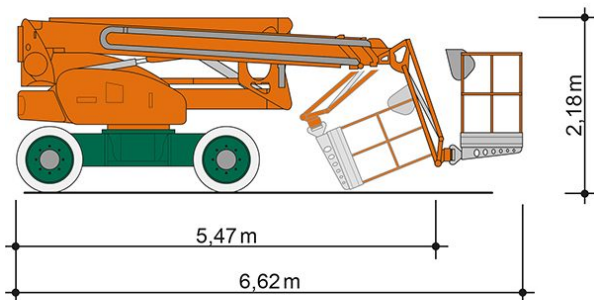

SELBSTFAHRENDE GELENKTELESKOP-ARBEITSBÜHNE SGT 21 KA II HYB mit Korbarm

Web:

www.cramer-arbeitsbuehnen.de

Telefon:

Brückenuntersichtgeräte: 02304 / 933-666

Arbeitsbühnen: 02304 / 933-555

Schulungen: 02304 / 933-588

Artikelnummer: SGT 21 KA II HYB

Kategorie: [Teleskop-Arbeitsbühnen mieten](#)

ADDITIONAL INFORMATION

Arbeitshöhe (m)	20.8
Korb schwenkbar (°)	160
Plattformhöhe (m)	18.8
max. seitliche Reichweite (m)	13
Korbbreite (m)	0.8
Korblänge (m)	1.8
max. Korbnutzlast (kg)	250
max. Personenzahl	2
Stützen vorhanden	Nein
Auskragung Oberwagen (m)	0.49
Standbreite (m) in Fahrstellung	2.76
Fahrzeuglänge (m)	6.62
Breite (m)	2.27
Höhe (m)	2.18
Gewicht (kg)	6640
Antrieb	Batterie, Diesel, Hybrid
Allrad	Ja
Bodenbeschaffenheit	gerade/befestigt, unbefestigt
Einsatzbereich	außen, innen
Nicht markierende Reifen	Ja
Arbeitsbereich	senkrecht nach oben, über Hindernisse nach oben, über hochgelegene Hindernisse nach oben
Passendes Schulungsangebot	IPAF Bedienschulung (3b)
Hersteller	Niftylift
Hersteller-Typ	HR 21 Hybrid MK2