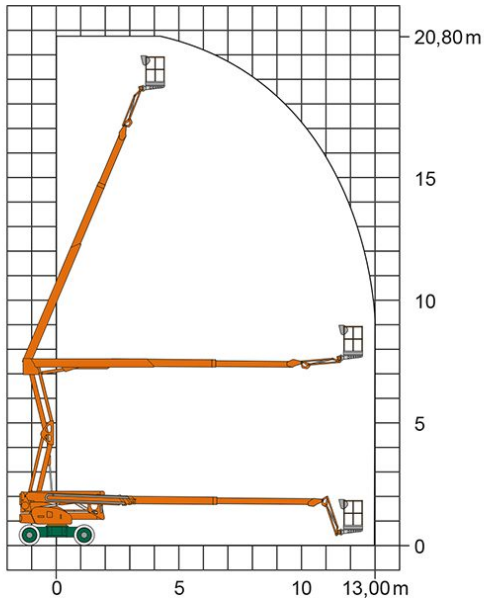

SELBSTFAHRENDE GELENKTELESKOP-ARBEITSBÜHNE SGT 21 KA II HYB mit Korbarm

Web:

www.cramer-arbeitsbuehnen.de

Telefon:

Brückenuntersichtgeräte: 02304 / 933-666

Arbeitsbühnen: 02304 / 933-555

Schulungen: 02304 / 933-588

Artikelnummer: SGT 21 KA II HYB

Kategorie: [Teleskop-Arbeitsbühnen mieten](#)

ADDITIONAL INFORMATION

Arbeitshöhe (m)	20.8
Korb schwenkbar (°)	160
Plattformhöhe (m)	18.8
max. seitliche Reichweite (m)	13
Korbbreite (m)	0.8
Korblänge (m)	1.8
max. Korbnutzlast (kg)	250
max. Personenzahl	2
Stützen vorhanden	Nein
Auskragung Oberwagen (m)	0.49
Standbreite (m) in Fahrstellung	2.76
Fahrzeuglänge (m)	6.62
Breite (m)	2.27
Höhe (m)	2.18
Gewicht (kg)	6640
Antrieb	Batterie, Diesel, Hybrid
Allrad	Ja
Bodenbeschaffenheit	gerade/befestigt, unbefestigt
Einsatzbereich	außen, innen
Nicht markierende Reifen	Ja
Arbeitsbereich	senkrecht nach oben, über Hindernisse nach oben, über hochgelegene Hindernisse nach oben
Passendes Schulungsangebot	IPAF Bedienschulung (3b)
Hersteller	Niftylift
Hersteller-Typ	HR 21 Hybrid MK2