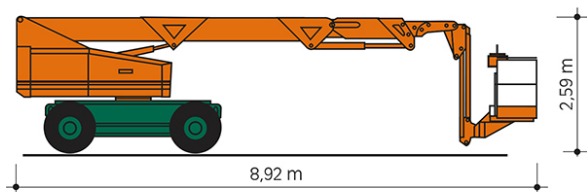

SELBSTFAHRENDE GELENKTELESKOP-ARBEITSBÜHNE SGT 22 U

mit Korbarm für Unterflurarbeiten

Web:

www.cramer-arbeitsbuehnen.de

Telefon:

Brückenuntersichtgeräte: 02304 / 933-666

Arbeitsbühnen: 02304 / 933-555

Schulungen: 02304 / 933-588

Artikelnummer: SGT 22 U

Kategorie: [Teleskop-Arbeitsbühnen mieten](#)

ADDITIONAL INFORMATION

Arbeitshöhe (m)	22
Korb schwenkbar (°)	180
Plattformhöhe (m)	20
max. seitliche Reichweite (m)	18.8
Arbeitstiefe (m)	11.6
Korbbreite (m)	2.44
Korblänge (m)	0.76
max. Korbnutzlast (kg)	272
max. Personenzahl	3
Stützen vorhanden	Nein
Auskragung Oberwagen (m)	0.9
Standbreite (m) in Fahrstellung	2.44
Fahrzeuglänge (m)	8.92
Breite (m)	2.44
Höhe (m)	2.59
Gewicht (kg)	15500
Antrieb	Diesel
Allrad	Nein
Bodenbeschaffenheit	gerade/befestigt
Einsatzbereich	außen, innen
Nicht markierende Reifen	Nein
Arbeitsbereich	senkrecht nach oben, über Hindernisse nach oben, über hochgelegene Hindernisse nach oben
Passendes Schulungsangebot	IPAF Bedienschulung (3b)
Hersteller	Skyjack
Hersteller-Typ	SJB-66TK