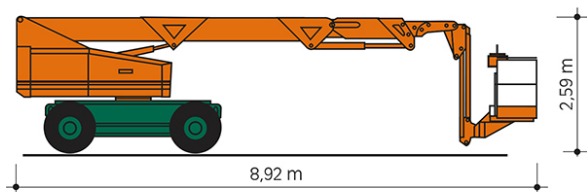

SELBSTFAHRENDE GELENKTELESKOP-ARBEITSBÜHNE SGT 22 U

mit Korbarm für Unterflurarbeiten

Web:

www.cramer-arbeitsbuehnen.de

Telefon:

Brückenuntersichtgeräte: 02304 / 933-666

Arbeitsbühnen: 02304 / 933-555

Schulungen: 02304 / 933-588

Artikelnummer: SGT 22 U

Kategorie: [Teleskop-Arbeitsbühnen mieten](#)

ADDITIONAL INFORMATION

| | |
|--|---|
| Arbeitshöhe (m) | 22 |
| Korb schwenkbar (°) | 180 |
| Plattformhöhe (m) | 20 |
| max. seitliche Reichweite (m) | 18.8 |
| Arbeitstiefe (m) | 11.6 |
| Korbbreite (m) | 2.44 |
| Korblänge (m) | 0.76 |
| max. Korbnutzlast (kg) | 272 |
| max. Personenzahl | 3 |
| Stützen vorhanden | Nein |
| Auskragung Oberwagen (m) | 0.9 |
| Standbreite (m) in Fahrstellung | 2.44 |
| Fahrzeuglänge (m) | 8.92 |
| Breite (m) | 2.44 |
| Höhe (m) | 2.59 |
| Gewicht (kg) | 15500 |
| Antrieb | Diesel |
| Allrad | Nein |
| Bodenbeschaffenheit | gerade/befestigt |
| Einsatzbereich | außen, innen |
| Nicht markierende Reifen | Nein |
| Arbeitsbereich | senkrecht nach oben, über Hindernisse nach oben, über hochgelegene Hindernisse nach oben |
| Passendes Schulungsangebot | IPAF Bedienschulung (3b) |
| Hersteller | Skyjack |
| Hersteller-Typ | SJB-66TK |