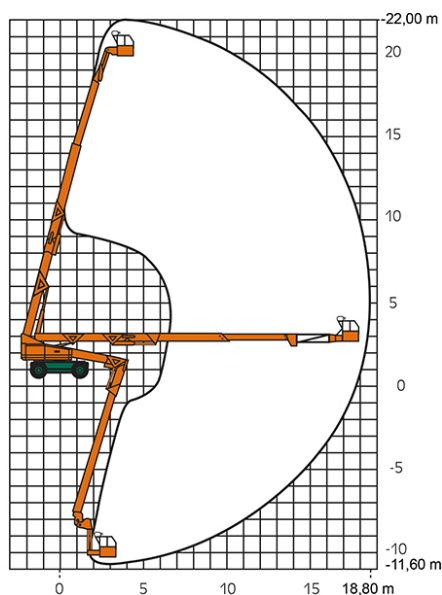

SELBSTFAHRENDE GELENKTELESKOP-ARBEITSBÜHNE SGT 22 U

mit Korbarm für Unterflurarbeiten

Web:

www.cramer-arbeitsbuehnen.de

Telefon:

Brückenuntersichtgeräte: 02304 / 933-666

Arbeitsbühnen: 02304 / 933-555

Schulungen: 02304 / 933-588

Artikelnummer: SGT 22 U

Kategorie: [Teleskop-Arbeitsbühnen mieten](#)

ADDITIONAL INFORMATION

| | |
|--|---|
| Arbeitshöhe (m) | 22 |
| Korb schwenkbar (°) | 180 |
| Plattformhöhe (m) | 20 |
| max. seitliche Reichweite (m) | 18.8 |
| Arbeitstiefe (m) | 11.6 |
| Korbbreite (m) | 2.44 |
| Korblänge (m) | 0.76 |
| max. Korbnutzlast (kg) | 272 |
| max. Personenzahl | 3 |
| Stützen vorhanden | Nein |
| Auskragung Oberwagen (m) | 0.9 |
| Standbreite (m) in Fahrstellung | 2.44 |
| Fahrzeuglänge (m) | 8.92 |
| Breite (m) | 2.44 |
| Höhe (m) | 2.59 |
| Gewicht (kg) | 15500 |
| Antrieb | Diesel |
| Allrad | Nein |
| Bodenbeschaffenheit | gerade/befestigt |
| Einsatzbereich | außen, innen |
| Nicht markierende Reifen | Nein |
| Arbeitsbereich | senkrecht nach oben, über Hindernisse nach oben, über hochgelegene Hindernisse nach oben |
| Passendes Schulungsangebot | IPAF Bedienschulung (3b) |
| Hersteller | Skyjack |
| Hersteller-Typ | SJB-66TK |