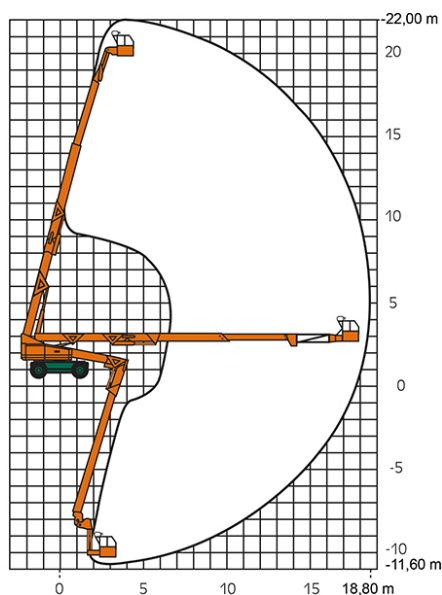

SELBSTFAHRENDE GELENKTELESKOP-ARBEITSBÜHNE SGT 22 U

mit Korbarm für Unterflurarbeiten

Web:

www.cramer-arbeitsbuehnen.de

Telefon:

Brückenuntersichtgeräte: 02304 / 933-666

Arbeitsbühnen: 02304 / 933-555

Schulungen: 02304 / 933-588

Artikelnummer: SGT 22 U

Kategorie: [Teleskop-Arbeitsbühnen mieten](#)

ADDITIONAL INFORMATION

Arbeitshöhe (m)	22
Korb schwenkbar (°)	180
Plattformhöhe (m)	20
max. seitliche Reichweite (m)	18.8
Arbeitstiefe (m)	11.6
Korbbreite (m)	2.44
Korblänge (m)	0.76
max. Korbnutzlast (kg)	272
max. Personenzahl	3
Stützen vorhanden	Nein
Auskragung Oberwagen (m)	0.9
Standbreite (m) in Fahrstellung	2.44
Fahrzeuglänge (m)	8.92
Breite (m)	2.44
Höhe (m)	2.59
Gewicht (kg)	15500
Antrieb	Diesel
Allrad	Nein
Bodenbeschaffenheit	gerade/befestigt
Einsatzbereich	außen, innen
Nicht markierende Reifen	Nein
Arbeitsbereich	senkrecht nach oben, über Hindernisse nach oben, über hochgelegene Hindernisse nach oben
Passendes Schulungsangebot	IPAF Bedienschulung (3b)
Hersteller	Skyjack
Hersteller-Typ	SJB-66TK