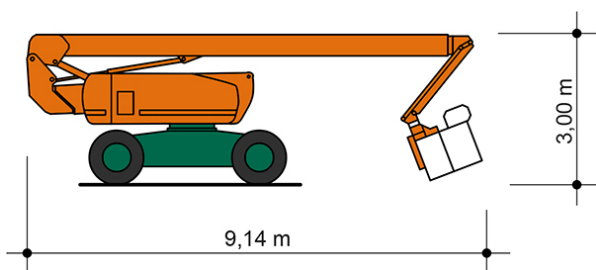

SELBSTFAHRENDE GELENKTELESKOP-ARBEITSBÜHNE SGT 26 KA

mit Korbarm

Web:

www.cramer-arbeitsbuehnen.de

Telefon:

Brückenuntersichtgeräte: 02304 / 933-666

Arbeitsbühnen: 02304 / 933-555

Schulungen: 02304 / 933-588

Artikelnummer: SGT 26 KA

Kategorie: [Teleskop-Arbeitsbühnen mieten](#)

ADDITIONAL INFORMATION

Arbeitshöhe (m)	26.38
Korb schwenkbar (°)	160
Plattformhöhe (m)	24.38
max. seitliche Reichweite (m)	18.28
Korbbreite (m)	0.76
Korblänge (m)	1.83
max. Korbnutzlast (kg)	227
max. Personenzahl	2
Stützen vorhanden	Nein
Auskragung Oberwagen (m)	2.24
Standbreite (m) in Fahrstellung	2.49
Fahrzeuglänge (m)	9.14
Breite (m)	2.49
Höhe (m)	3
Gewicht (kg)	17010
Antrieb	Diesel
Allrad	Ja
Bodenbeschaffenheit	gerade/befestigt, unbefestigt
Einsatzbereich	außen, innen
Nicht markierende Reifen	Nein
Arbeitsbereich	senkrecht nach oben, über Hindernisse nach oben, über hochgelegene Hindernisse nach oben
Passendes Schulungsangebot	IPAF Bedienschulung (3b)
Hersteller	Genie
Hersteller-Typ	Z80/60