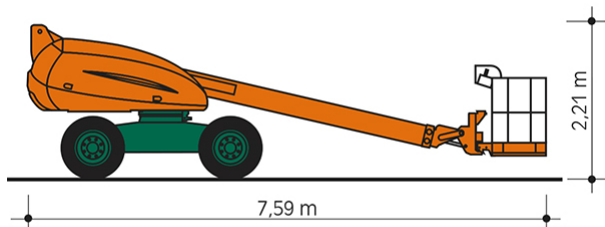

SELBSTFAHRENDE TELESKOP-ARBEITSBÜHNE ST 14 A II

mit Allradantrieb

Web:

www.cramer-arbeitsbuehnen.de

Telefon:

Brückenuntersichtgeräte: 02304 / 933-666

Arbeitsbühnen: 02304 / 933-555

Schulungen: 02304 / 933-588

Artikelnummer: ST 14 A II

Kategorie: [Teleskop-Arbeitsbühnen mieten](#)

ADDITIONAL INFORMATION

Arbeitshöhe (m)	14
Plattformhöhe (m)	12
Korb schwenkbar (°)	180
max. seitliche Reichweite (m)	10.6
Korbbreite (m)	0.8
Korblänge (m)	2.3
max. Korbnutzlast (kg)	230
max. Personenzahl	2
Stützen vorhanden	Nein
Auskragung Oberwagen (m)	0.8
Standbreite (m) in Fahrstellung	2.3
Fahrzeuglänge (m)	7.59
Breite (m)	2.3
Höhe (m)	2.21
Gewicht (kg)	6040
Antrieb	Diesel
Allrad	Ja
Bodenbeschaffenheit	gerade/befestigt, unbefestigt
Einsatzbereich	außen, innen
Nicht markierende Reifen	Ja
Passendes Schulungsangebot	IPAF Bedienschulung (3b)
Hersteller	Haulotte
Hersteller-Typ	H14 TX