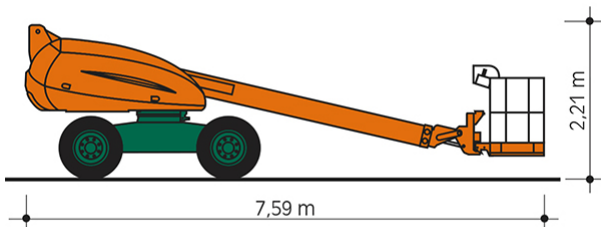

SELBSTFAHRENDE TELESKOP-ARBEITSBÜHNE ST 14 A II

mit Allradantrieb

Web:

www.cramer-arbeitsbuehnen.de

Telefon:

Brückenuntersichtgeräte: 02304 / 933-666

Arbeitsbühnen: 02304 / 933-555

Schulungen: 02304 / 933-588

Artikelnummer: ST 14 A II

Kategorie: [Teleskop-Arbeitsbühnen mieten](#)

ADDITIONAL INFORMATION

Arbeitshöhe (m)	14
Plattformhöhe (m)	12
Korb schwenkbar (°)	180
max. seitliche Reichweite (m)	10.6
Korbbreite (m)	0.8
Korblänge (m)	2.3
max. Korbnutzlast (kg)	230
max. Personenzahl	2
Stützen vorhanden	Nein
Auskragung Oberwagen (m)	0.8
Standbreite (m) in Fahrstellung	2.3
Fahrzeuglänge (m)	7.59
Breite (m)	2.3
Höhe (m)	2.21
Gewicht (kg)	6040
Antrieb	Diesel
Allrad	Ja
Bodenbeschaffenheit	gerade/befestigt, unbefestigt
Einsatzbereich	außen, innen
Nicht markierende Reifen	Ja
Passendes Schulungsangebot	IPAF Bedienschulung (3b)
Hersteller	Haulotte
Hersteller-Typ	H14 TX