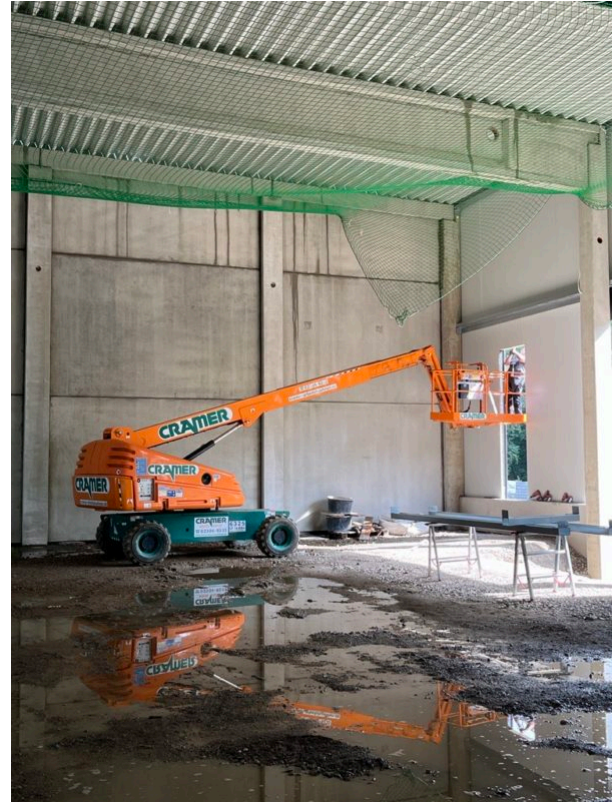

WEITERE BILDER

Alle Daten wurden präzise ermittelt, für etwaige Druckfehler übernehmen wir keine Haftung.