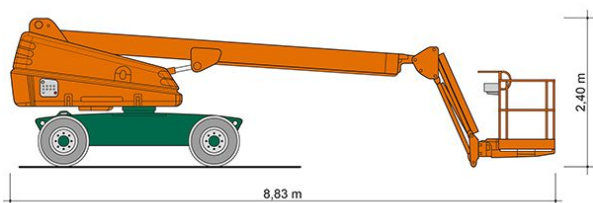

SELBSTFAHRENDE TELESKOP-ARBEITSBÜHNE ST 16 KA+

mit Korbarm, Allradantrieb und Pendelachse

Web:

www.cramer-arbeitsbuehnen.de

Telefon:

Brückenuntersichtgeräte: 02304 / 933-666

Arbeitsbühnen: 02304 / 933-555

Schulungen: 02304 / 933-588

Artikelnummer: ST 16 KA +

Kategorie: [Teleskop-Arbeitsbühnen mieten](#)

ADDITIONAL INFORMATION

Arbeitshöhe (m)	15.75
Plattformhöhe (m)	13.75
max. seitliche Reichweite (m)	12.12
Korbbreite (m)	0.91
Korblänge (m)	2.4
max. Korbnutzlast (kg)	272-454
Korb schwenkbar (°)	170
max. Personenzahl	3
Auskragung Oberwagen (m)	1.12
Standbreite (m) in Fahrstellung	3.41
Fahrzeuglänge (m)	8.83
Breite (m)	2.29
Höhe (m)	2.4
Gewicht (kg)	7160
Antrieb	Diesel
Allrad	Ja
Nicht markierende Reifen	Ja
Bodenbeschaffenheit	gerade/befestigt, unbefestigt
Bodenfreiheit (m)	0.27
Hersteller	Skyjack
Hersteller-Typ	SJ45 T+
Einsatzbereich	außen, innen
Arbeitsbereich	senkrecht nach oben, über Hindernisse nach oben, über hochgelegene Hindernisse nach oben
Passendes Schulungsangebot	IPAF Bedienschulung (3b)