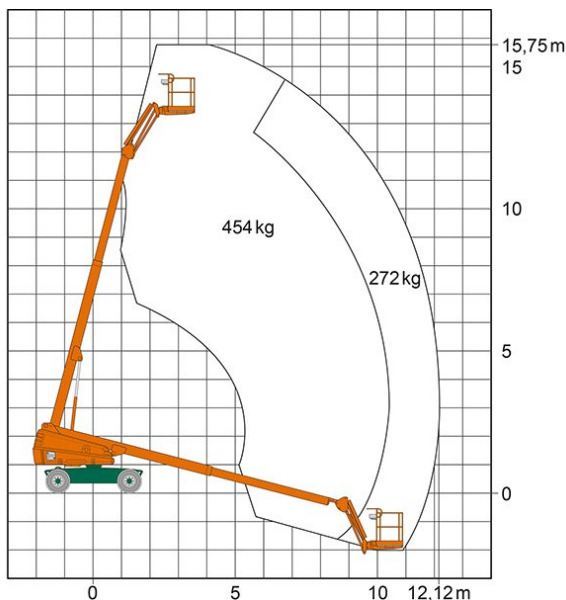

SELBSTFAHRENDE TELESKOP-ARBEITSBÜHNE ST 16 KA+

mit Korbarm, Allradantrieb und Pendelachse