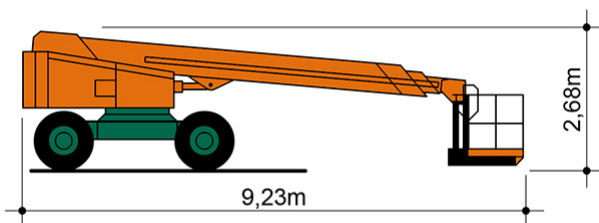

## SELBSTFAHRENDE TELESKOP-ARBEITSBÜHNE ST 20 A II

mit Allradantrieb

**Web:**

[www.cramer-arbeitsbuehnen.de](http://www.cramer-arbeitsbuehnen.de)

**Telefon:**

Brückenuntersichtgeräte: 02304 / 933-666

Arbeitsbühnen: 02304 / 933-555

Schulungen: 02304 / 933-588

**Artikelnummer:** ST 20 A II

**Kategorie:** [Teleskop-Arbeitsbühnen mieten](#)

### ADDITIONAL INFORMATION

<b>Arbeitshöhe (m)</b>	20.37
<b>Plattformhöhe (m)</b>	18.37
<b>max. seitliche Reichweite (m)</b>	17.17
<b>Korbbreite (m)</b>	0.96
<b>Korblänge (m)</b>	5
<b>max. Korbnutzlast (kg)</b>	250
<b>max. Personenzahl</b>	2
<b>Stützen vorhanden</b>	Nein
<b>Fahrzeuglänge (m)</b>	9.23
<b>Breite (m)</b>	2.48
<b>Höhe (m)</b>	2.68
<b>Gewicht (kg)</b>	14200
<b>Antrieb</b>	Diesel
<b>Allrad</b>	Ja
<b>Bodenbeschaffenheit</b>	gerade/befestigt, unbefestigt
<b>Einsatzbereich</b>	außen, innen
<b>Nicht markierende Reifen</b>	Ja
<b>Passendes Schulungsangebot</b>	IPAF Bedienschulung (3b)
<b>Hersteller</b>	HAB
<b>Hersteller-Typ</b>	T20-K5D4WD