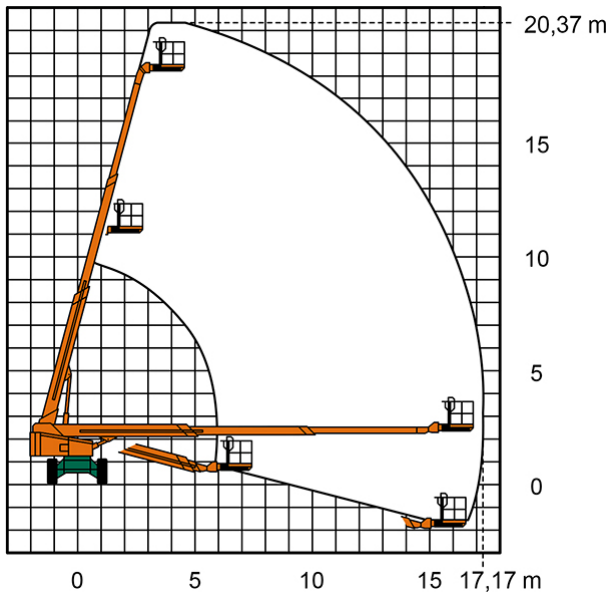

## SELBSTFAHRENDE TELESKOP-ARBEITSBÜHNE ST 20 A II

mit Allradantrieb

**Web:**

[www.cramer-arbeitsbuehnen.de](http://www.cramer-arbeitsbuehnen.de)

**Telefon:**

Brückenuntersichtgeräte: 02304 / 933-666

Arbeitsbühnen: 02304 / 933-555

### ADDITIONAL INFORMATION

<b>Arbeitshöhe (m)</b>	20.37
<b>Plattformhöhe (m)</b>	18.37
<b>max. seitliche Reichweite (m)</b>	17.17
<b>Korbbreite (m)</b>	0.96
<b>Korblänge (m)</b>	5
<b>max. Korbnutzlast (kg)</b>	250
<b>max. Personenzahl</b>	2
<b>Stützen vorhanden</b>	Nein
<b>Fahrzeuglänge (m)</b>	9.23
<b>Breite (m)</b>	2.48
<b>Höhe (m)</b>	2.68
<b>Gewicht (kg)</b>	14200
<b>Antrieb</b>	Diesel
<b>Allrad</b>	Ja
<b>Bodenbeschaffenheit</b>	gerade/befestigt, unbefestigt
<b>Einsatzbereich</b>	außen, innen
<b>Nicht markierende Reifen</b>	Ja
<b>Passendes Schulungsangebot</b>	IPAF Bedienschulung (3b)
<b>Hersteller</b>	HAB
<b>Hersteller-Typ</b>	T20-K5D4WD