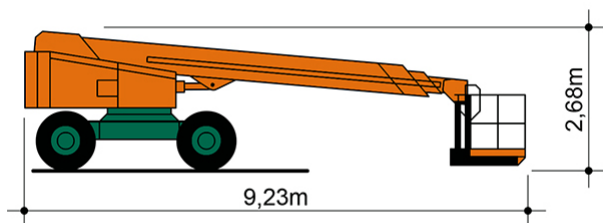

## SELBSTFAHRENDE TELESKOP-ARBEITSBÜHNE ST 20 A

mit Allradantrieb

**Web:**

www.cramer-arbeitsbuehnen.de

**Telefon:**

Brückenuntersichtgeräte: 02304 / 933-666

Arbeitsbühnen: 02304 / 933-555

Schulungen: 02304 / 933-588

**Artikelnummer:** ST 20 A

**Kategorie:** [Teleskop-Arbeitsbühnen mieten](#)

### ADDITIONAL INFORMATION

<b>Arbeitshöhe (m)</b>	20.37
<b>Plattformhöhe (m)</b>	18.37
<b>Korb schwenkbar (°)</b>	180
<b>max. seitliche Reichweite (m)</b>	17.17
<b>Korbbreite (m)</b>	0.96
<b>Korblänge (m)</b>	2
<b>max. Korbnutzlast (kg)</b>	400
<b>max. Personenzahl</b>	2
<b>Stützen vorhanden</b>	Nein
<b>Auskragung Oberwagen (m)</b>	0.7
<b>Standbreite (m) in Fahrstellung</b>	2.48
<b>Fahrzeuglänge (m)</b>	9.23
<b>Breite (m)</b>	2.48
<b>Höhe (m)</b>	2.68
<b>Gewicht (kg)</b>	14200
<b>Antrieb</b>	Diesel
<b>Allrad</b>	Ja
<b>Bodenbeschaffenheit</b>	gerade/befestigt, unbefestigt
<b>Einsatzbereich</b>	außen, innen
<b>Nicht markierende Reifen</b>	Nein
<b>Passendes Schulungsangebot</b>	IPAF Bedienschulung (3b)
<b>Hersteller</b>	HAB
<b>Hersteller-Typ</b>	T20-K2D4WD