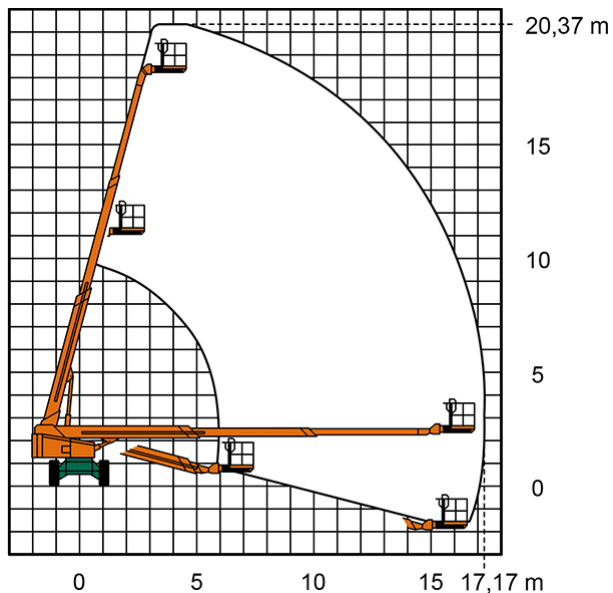

SELBSTFAHRENDE TELESKOP-ARBEITSBÜHNE ST 20 A

mit Allradantrieb