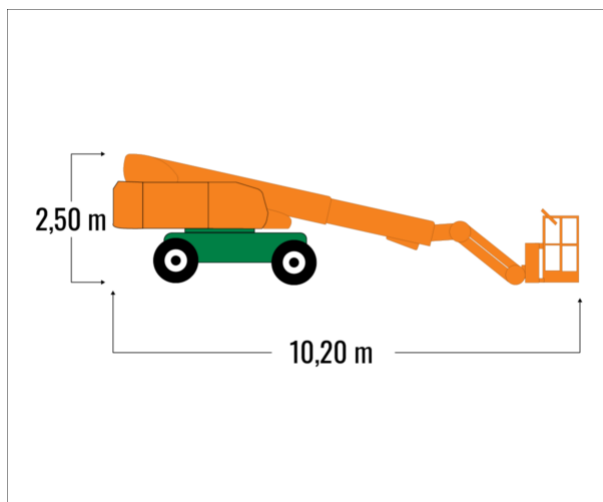

## SELBSTFAHRENDE TELESKOP-ARBEITSBÜHNE ST 22 EAK

mit Korbarm und Allradantrieb

**Web:**

[www.cramer-arbeitsbuehnen.de](http://www.cramer-arbeitsbuehnen.de)

**Telefon:**

Brückenuntersichtgeräte: 02304 / 933-666

### ADDITIONAL INFORMATION

<b>Arbeitshöhe (m)</b>	21.8
<b>Korb schwenkbar (°)</b>	180
<b>Plattformhöhe (m)</b>	19.8
<b>max. seitliche Reichweite (m)</b>	16.6
<b>Korbbreite (m)</b>	0.9
<b>Korblänge (m)</b>	2.44
<b>max. Korbnutzlast (kg)</b>	300
<b>max. Personenzahl</b>	2
<b>Stützen vorhanden</b>	Nein
<b>Standbreite (m) in Fahrstellung</b>	2.51
<b>Fahrzeuglänge (m)</b>	10.2
<b>Breite (m)</b>	2.5
<b>Höhe (m)</b>	2.76
<b>Gewicht (kg)</b>	12000
<b>Antrieb</b>	Batterie
<b>Allrad</b>	Ja
<b>Bodenbeschaffenheit</b>	gerade/befestigt, unbefestigt
<b>Einsatzbereich</b>	außen, innen
<b>Nicht markierende Reifen</b>	Ja
<b>Arbeitsbereich</b>	senkrecht nach oben, über Hindernisse nach oben, über hochgelegene Hindernisse nach oben
<b>Passendes Schulungsangebot</b>	IPAF Bedienschulung (3b)
<b>Hersteller</b>	LGMG
<b>Hersteller-Typ</b>	T20-JE