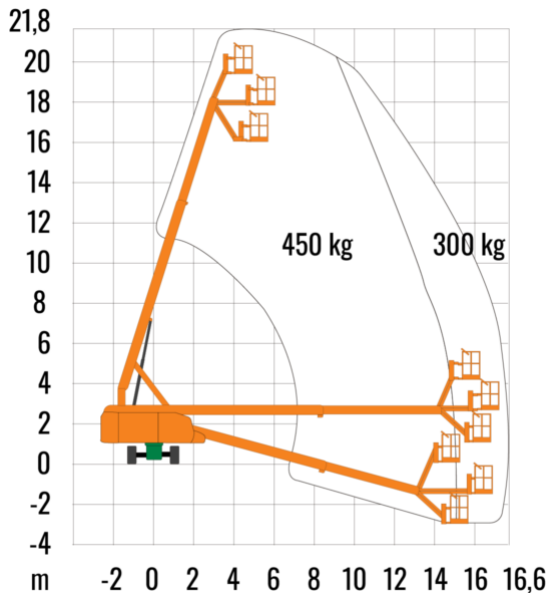

## SELBSTFAHRENDE TELESKOP-ARBEITSBÜHNE ST 22 EAK

mit Korbarm und Allradantrieb

**Web:**

[www.cramer-arbeitsbuehnen.de](http://www.cramer-arbeitsbuehnen.de)

**Telefon:**

Brückenuntersichtgeräte: 02304 / 933-666

### ADDITIONAL INFORMATION

<b>Arbeitshöhe (m)</b>	21.8
<b>Korb schwenkbar (°)</b>	180
<b>Plattformhöhe (m)</b>	19.8
<b>max. seitliche Reichweite (m)</b>	16.6
<b>Korbbreite (m)</b>	0.9
<b>Korblänge (m)</b>	2.44
<b>max. Korbnutzlast (kg)</b>	300
<b>max. Personenzahl</b>	2
<b>Stützen vorhanden</b>	Nein
<b>Standbreite (m) in Fahrstellung</b>	2.51
<b>Fahrzeuglänge (m)</b>	10.2
<b>Breite (m)</b>	2.5
<b>Höhe (m)</b>	2.76
<b>Gewicht (kg)</b>	12000
<b>Antrieb</b>	Batterie
<b>Allrad</b>	Ja
<b>Bodenbeschaffenheit</b>	gerade/befestigt, unbefestigt
<b>Einsatzbereich</b>	außen, innen
<b>Nicht markierende Reifen</b>	Ja
<b>Arbeitsbereich</b>	senkrecht nach oben, über Hindernisse nach oben, über hochgelegene Hindernisse nach oben
<b>Passendes Schulungsangebot</b>	IPAF Bedienschulung (3b)
<b>Hersteller</b>	LGMG
<b>Hersteller-Typ</b>	T20-JE