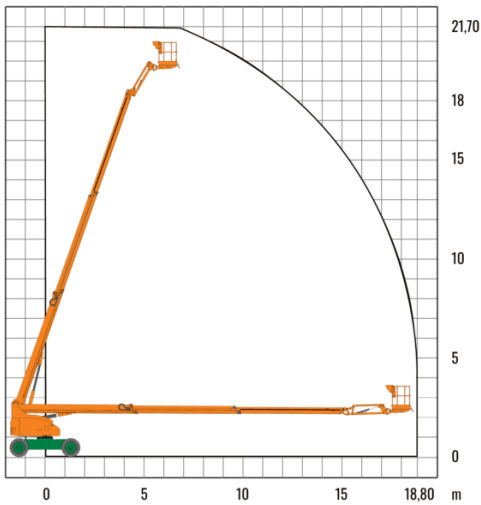

**SELBSTFAHRENDE TELESKOP-ARBEITSBÜHNE ST 22 EK**  
mit Korbarm

Alle Daten wurden präzise ermittelt, für etwaige Druckfehler übernehmen wir keine Haftung.

**Web:**

www.cramer-arbeitsbuehnen.de

**Telefon:**

Brückenuntersichtgeräte: 02304 / 933-666

Arbeitsbühnen: 02304 / 933-555

Schulungen: 02304 / 933-588

**Artikelnummer:** ST 22 EK

**Kategorie:** [Teleskop-Arbeitsbühnen mieten](#)

**ADDITIONAL INFORMATION**

<b>Arbeitshöhe (m)</b>	21,7
<b>Korb schwenkbar (°)</b>	170
<b>Plattformhöhe (m)</b>	19,7
<b>max. seitliche Reichweite (m)</b>	18,8
<b>Korbbreite (m)</b>	0,9
<b>Korblänge (m)</b>	2,4
<b>max. Korbnutzlast (kg)</b>	280
<b>max. Personenzahl</b>	2
<b>Stützen vorhanden</b>	Nein
<b>Standbreite (m) in Fahrstellung</b>	2,49
<b>Fahrzeuglänge (m)</b>	9,09
<b>Breite (m)</b>	2,49
<b>Höhe (m)</b>	2,7
<b>Gewicht (kg)</b>	9980
<b>Antrieb</b>	Batterie
<b>Allrad</b>	Nein
<b>Bodenbeschaffenheit</b>	gerade/befestigt, unbefestigt
<b>Einsatzbereich</b>	außen, innen
<b>Nicht markierende Reifen</b>	Ja
<b>Arbeitsbereich</b>	senkrecht nach oben, über Hindernisse nach oben, über hochgelegene Hindernisse nach oben
<b>Passendes Schulungsangebot</b>	IPAF Bedienschulung (3b)
<b>Hersteller</b>	Niftylift
<b>Hersteller-Typ</b>	HR22SE
<b>Auskragung Oberwagen (m)</b>	0,55
<b>Gesamtbreite Arbeitsstell. (m)</b>	3,04
<b>Korbarm</b>	Ja
<b>Wenderadius (außen) m</b>	7,72