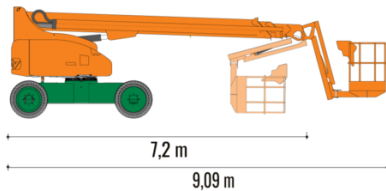

Artikelnummer: ST 22 EK
Kategorie: [Teleskop-Arbeitsbühnen mieten](#)

ADDITIONAL INFORMATION

Arbeitshöhe (m)	21,7
Korb schwenkbar (°)	170
Plattformhöhe (m)	19,7
max. seitliche Reichweite (m)	18,8
Korbbreite (m)	0,9
Korblänge (m)	2,4
max. Korbnutzlast (kg)	280
max. Personenzahl	2
Stützen vorhanden	Nein
Standbreite (m) in Fahrstellung	2,49
Fahrzeuglänge (m)	9,09
Breite (m)	2,49
Höhe (m)	2,7
Gewicht (kg)	9980
Antrieb	Batterie
Allrad	Nein
Bodenbeschaffenheit	gerade/befestigt, unbefestigt
Einsatzbereich	außen, innen
Nicht markierende Reifen	Ja
Arbeitsbereich	senkrecht nach oben, über Hindernisse nach oben, über hochgelegene Hindernisse nach oben
Passendes Schulungsangebot	IPAF Bedienschulung (3b)
Hersteller	Niftylift
Hersteller-Typ	HR22SE
Auskragung Oberwagen (m)	0,55
Gesamtbreite Arbeitsstell. (m)	3,04
Korbarm	Ja
Wenderadius (außen) m	7,72