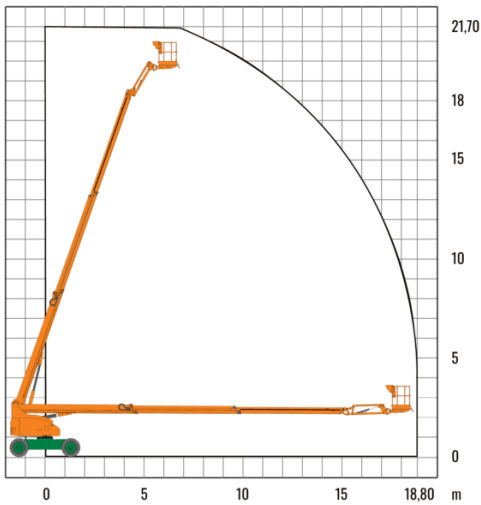

SELBSTFAHRENDE TELESKOP-ARBEITSBÜHNE ST 22 EK
mit Korbarm

Alle Daten wurden präzise ermittelt, für etwaige Druckfehler übernehmen wir keine Haftung.

Web:
www.cramer-arbeitsbuehnen.de
Telefon:
Brückenuntersichtgeräte: 02304 / 933-666
Arbeitsbühnen: 02304 / 933-555
Schulungen: 02304 / 933-588

Artikelnummer: ST 22 EK
Kategorie: [Teleskop-Arbeitsbühnen mieten](#)

ADDITIONAL INFORMATION

Arbeitshöhe (m)	21,7
Korb schwenkbar (°)	170
Plattformhöhe (m)	19,7
max. seitliche Reichweite (m)	18,8
Korbbreite (m)	0,9
Korblänge (m)	2,4
max. Korbnutzlast (kg)	280
max. Personenzahl	2
Stützen vorhanden	Nein
Standbreite (m) in Fahrstellung	2,49
Fahrzeuglänge (m)	9,09
Breite (m)	2,49
Höhe (m)	2,7
Gewicht (kg)	9980
Antrieb	Batterie
Allrad	Nein
Bodenbeschaffenheit	gerade/befestigt, unbefestigt
Einsatzbereich	außen, innen
Nicht markierende Reifen	Ja
Arbeitsbereich	senkrecht nach oben, über Hindernisse nach oben, über hochgelegene Hindernisse nach oben
Passendes Schulungsangebot	IPAF Bedienschulung (3b)
Hersteller	Niftylift
Hersteller-Typ	HR22SE
Auskragung Oberwagen (m)	0,55
Gesamtbreite Arbeitsstell. (m)	3,04
Korbarm	Ja
Wenderadius (außen) m	7,72