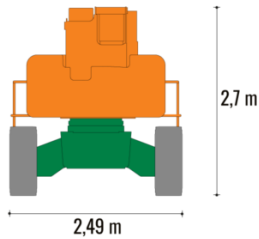

Brückenuntersichtgeräte: 02304 / 933-666

Arbeitsbühnen: 02304 / 933-555

Schulungen: 02304 / 933-588

**Artikelnummer:** ST 22 EK

**Kategorie:** [Teleskop-Arbeitsbühnen mieten](#)

**ADDITIONAL INFORMATION**

<b>Arbeitshöhe (m)</b>	21,7
<b>Korb schwenkbar (°)</b>	170
<b>Plattformhöhe (m)</b>	19,7
<b>max. seitliche Reichweite (m)</b>	18,8
<b>Korbbreite (m)</b>	0,9
<b>Korblänge (m)</b>	2,4
<b>max. Korbnutzlast (kg)</b>	280
<b>max. Personenzahl</b>	2
<b>Stützen vorhanden</b>	Nein
<b>Standbreite (m) in Fahrstellung</b>	2,49
<b>Fahrzeuglänge (m)</b>	9,09
<b>Breite (m)</b>	2,49
<b>Höhe (m)</b>	2,7
<b>Gewicht (kg)</b>	9980
<b>Antrieb</b>	Batterie
<b>Allrad</b>	Nein
<b>Bodenbeschaffenheit</b>	gerade/befestigt, unbefestigt
<b>Einsatzbereich</b>	außen, innen
<b>Nicht markierende Reifen</b>	Ja
<b>Arbeitsbereich</b>	senkrecht nach oben, über Hindernisse nach oben, über hochgelegene Hindernisse nach oben
<b>Passendes Schulungsangebot</b>	IPAF Bedienschulung (3b)
<b>Hersteller</b>	Niftylift
<b>Hersteller-Typ</b>	HR22SE
<b>Auskragung Oberwagen (m)</b>	0,55
<b>Gesamtbreite Arbeitsstell. (m)</b>	3,04
<b>Korbarm</b>	Ja
<b>Wenderadius (außen) m</b>	7,72