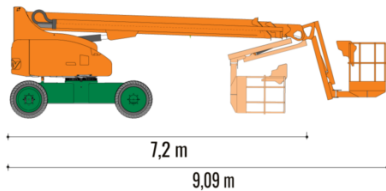

Brückenuntersichtgeräte: 02304 / 933-666

Arbeitsbühnen: 02304 / 933-555

Schulungen: 02304 / 933-588

**Artikelnummer:** ST 22 EK

**Kategorie:** [Teleskop-Arbeitsbühnen mieten](#)

**ADDITIONAL INFORMATION**

<b>Arbeitshöhe (m)</b>	21,7
<b>Korb schwenkbar (°)</b>	170
<b>Plattformhöhe (m)</b>	19,7
<b>max. seitliche Reichweite (m)</b>	18,8
<b>Korbbreite (m)</b>	0,9
<b>Korblänge (m)</b>	2,4
<b>max. Korbnutzlast (kg)</b>	280
<b>max. Personenzahl</b>	2
<b>Stützen vorhanden</b>	Nein
<b>Standbreite (m) in Fahrstellung</b>	2,49
<b>Fahrzeuglänge (m)</b>	9,09
<b>Breite (m)</b>	2,49
<b>Höhe (m)</b>	2,7
<b>Gewicht (kg)</b>	9980
<b>Antrieb</b>	Batterie
<b>Allrad</b>	Nein
<b>Bodenbeschaffenheit</b>	gerade/befestigt, unbefestigt
<b>Einsatzbereich</b>	außen, innen
<b>Nicht markierende Reifen</b>	Ja
<b>Arbeitsbereich</b>	senkrecht nach oben, über Hindernisse nach oben, über hochgelegene Hindernisse nach oben
<b>Passendes Schulungsangebot</b>	IPAF Bedienschulung (3b)
<b>Hersteller</b>	Niftylift
<b>Hersteller-Typ</b>	HR22SE
<b>Auskragung Oberwagen (m)</b>	0,55
<b>Gesamtbreite Arbeitsstell. (m)</b>	3,04
<b>Korbarm</b>	Ja
<b>Wenderadius (außen) m</b>	7,72