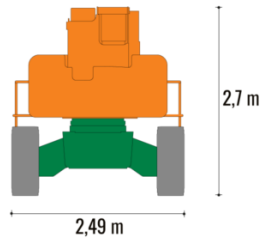

Artikelnummer: ST 22 EK
Kategorie: [Teleskop-Arbeitsbühnen mieten](#)

ADDITIONAL INFORMATION

Arbeitshöhe (m)	21,7
Korb schwenkbar (°)	170
Plattformhöhe (m)	19,7
max. seitliche Reichweite (m)	18,8
Korbbreite (m)	0,9
Korblänge (m)	2,4
max. Korbnutzlast (kg)	280
max. Personenzahl	2
Stützen vorhanden	Nein
Standbreite (m) in Fahrstellung	2,49
Fahrzeuglänge (m)	9,09
Breite (m)	2,49
Höhe (m)	2,7
Gewicht (kg)	9980
Antrieb	Batterie
Allrad	Nein
Bodenbeschaffenheit	gerade/befestigt, unbefestigt
Einsatzbereich	außen, innen
Nicht markierende Reifen	Ja
Arbeitsbereich	senkrecht nach oben, über Hindernisse nach oben, über hochgelegene Hindernisse nach oben
Passendes Schulungsangebot	IPAF Bedienschulung (3b)
Hersteller	Niftylift
Hersteller-Typ	HR22SE
Auskragung Oberwagen (m)	0,55
Gesamtbreite Arbeitsstell. (m)	3,04
Korbarm	Ja
Wenderadius (außen) m	7,72