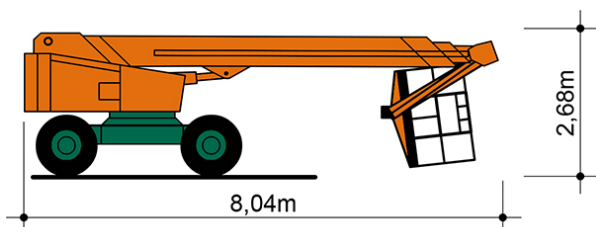

SELBSTFAHRENDE TELESKOP-ARBEITSBÜHNE ST 22 KA II

mit Korbarm und Allradantrieb

Web:

www.cramer-arbeitsbuehnen.de

Telefon:

Brückenuntersichtgeräte: 02304 / 933-666

Arbeitsbühnen: 02304 / 933-555

Schulungen: 02304 / 933-588

Artikelnummer: ST 22 KA II

Kategorie: [Teleskop-Arbeitsbühnen mieten](#)

ADDITIONAL INFORMATION

Arbeitshöhe (m)	22.32
Korb schwenkbar (°)	180
Plattformhöhe (m)	20.32
max. seitliche Reichweite (m)	19.14
Korbbreite (m)	2
Korblänge (m)	0.96
max. Korbnutzlast (kg)	250
max. Personenzahl	2
Stützen vorhanden	Nein
Auskragung Oberwagen (m)	0.7
Standbreite (m) in Fahrstellung	2.48
Fahrzeuglänge (m)	8.04
Breite (m)	2.48
Höhe (m)	2.68
Gewicht (kg)	14200
Antrieb	Diesel
Allrad	Ja
Bodenbeschaffenheit	gerade/befestigt, unbefestigt
Einsatzbereich	außen, innen
Nicht markierende Reifen	Ja
Arbeitsbereich	senkrecht nach oben, über Hindernisse nach oben, über hochgelegene Hindernisse nach oben
Passendes Schulungsangebot	IPAF Bedienschulung (3b)
Hersteller	HAB
Hersteller-Typ	T22-JD2WD