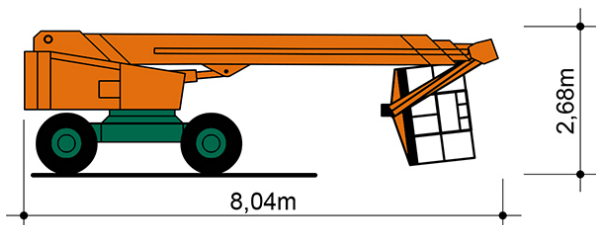

SELBSTFAHRENDE TELESKOP-ARBEITSBÜHNE ST 22 KA II

mit Korbarm und Allradantrieb

Web:

www.cramer-arbeitsbuehnen.de

Telefon:

Brückenuntersichtgeräte: 02304 / 933-666

Arbeitsbühnen: 02304 / 933-555

Schulungen: 02304 / 933-588

Artikelnummer: ST 22 KA II

Kategorie: [Teleskop-Arbeitsbühnen mieten](#)

ADDITIONAL INFORMATION

| | |
|--|---|
| Arbeitshöhe (m) | 22.32 |
| Korb schwenkbar (°) | 180 |
| Plattformhöhe (m) | 20.32 |
| max. seitliche Reichweite (m) | 19.14 |
| Korbbreite (m) | 2 |
| Korblänge (m) | 0.96 |
| max. Korbnutzlast (kg) | 250 |
| max. Personenzahl | 2 |
| Stützen vorhanden | Nein |
| Auskragung Oberwagen (m) | 0.7 |
| Standbreite (m) in Fahrstellung | 2.48 |
| Fahrzeuglänge (m) | 8.04 |
| Breite (m) | 2.48 |
| Höhe (m) | 2.68 |
| Gewicht (kg) | 14200 |
| Antrieb | Diesel |
| Allrad | Ja |
| Bodenbeschaffenheit | gerade/befestigt, unbefestigt |
| Einsatzbereich | außen, innen |
| Nicht markierende Reifen | Ja |
| Arbeitsbereich | senkrecht nach oben, über Hindernisse nach oben, über hochgelegene Hindernisse nach oben |
| Passendes Schulungsangebot | IPAF Bedienschulung (3b) |
| Hersteller | HAB |
| Hersteller-Typ | T22-JD2WD |