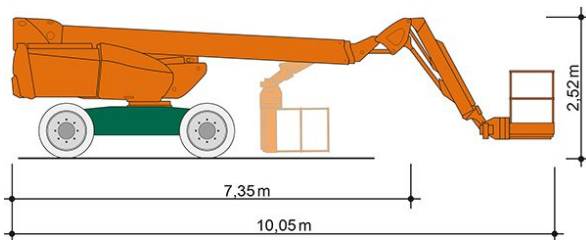

Brückenuntersichtgeräte: 02304 / 933-666

Arbeitsbühnen: 02304 / 933-555

Schulungen: 02304 / 933-588

Artikelnummer: ST 22 KA +

Kategorie: [Teleskop-Arbeitsbühnen mieten](#)

ADDITIONAL INFORMATION

Arbeitshöhe (m)	21.74
Korb schwenkbar (°)	180
Plattformhöhe (m)	19.74
max. seitliche Reichweite (m)	17.78
Übergreifhöhe (m) max.	3.2
Korbbreite (m)	0.9
Korblänge (m)	2.3
max. Korbnutzlast (kg)	350
max. Personenzahl	3
Stützen vorhanden	Nein
max. zulässige Schrägneigung (%)	6.99
Auskragung Oberwagen (m)	1.34
Standbreite (m) in Fahrstellung	3.82
Fahrzeuglänge (m)	10.05
Breite (m)	2.48
Höhe (m)	2.52
Gewicht (kg)	13600
Antrieb	Diesel
Allrad	Ja
Bodenbeschaffenheit	gerade/befestigt, unbefestigt
Einsatzbereich	außen, innen
Nicht markierende Reifen	Ja
Arbeitsbereich	senkrecht nach oben, über Hindernisse nach oben, über hochgelegene Hindernisse nach oben
Passendes Schulungsangebot	IPAF Bedienschulung (3b)
Hersteller	Manitou
Hersteller-Typ	220 TJ+