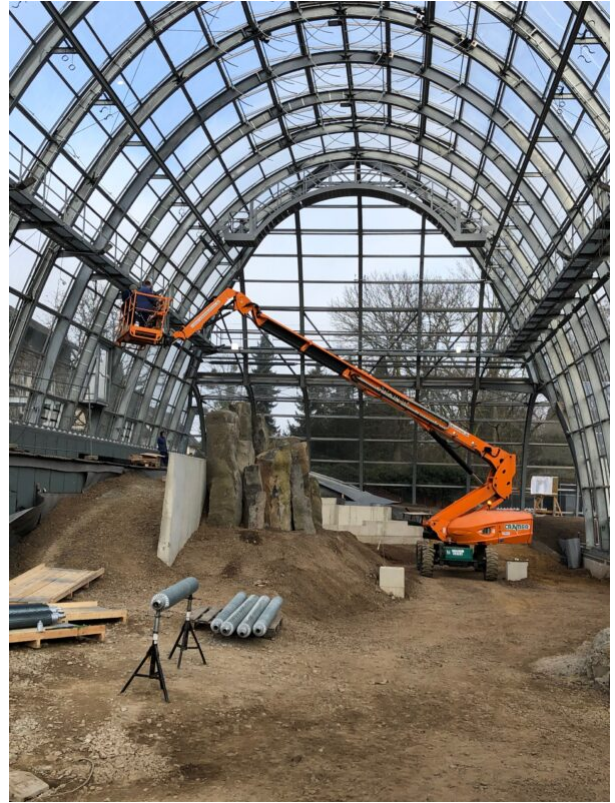

WEITERE BILDER

Alle Daten wurden präzise ermittelt, für etwaige Druckfehler übernehmen wir keine Haftung.