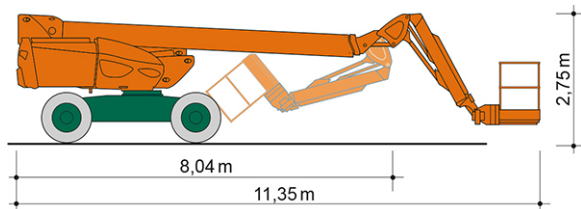

SELBSTFAHRENDE TELESKOP-ARBEITSBÜHNE ST 28 KA V

mit Korbarm und Allradantrieb

Web:

www.cramer-arbeitsbuehnen.de

Telefon:

Brückenuntersichtgeräte: 02304 / 933-666

Arbeitsbühnen: 02304 / 933-555

Schulungen: 02304 / 933-588

Artikelnummer: ST 28 KA V

Kategorie: [Teleskop-Arbeitsbühnen mieten](#)

ADDITIONAL INFORMATION

Arbeitshöhe (m)	27.75
Korb schwenkbar (°)	180
Plattformhöhe (m)	25.75
Übergreifhöhe (m)	4.2
max. seitliche Reichweite (m)	21.45
Korbbreite (m)	2.3
Korblänge (m)	0.9
max. Korbnutzlast (kg)	240-350
max. Personenzahl	3
Auskragung Oberwagen (m)	1.48
Standbreite (m) in Fahrstellung	2.44
Fahrzeuglänge (m)	11.35
Breite (m)	2.44
Höhe (m)	2.75
Gewicht (kg)	16650
Antrieb	Diesel
bordeigener Generator	Ja
Allrad	Ja
Bodenbeschaffenheit	gerade/befestigt, unbefestigt
Einsatzbereich	außen, innen
Nicht markierende Reifen	auf Wunsch möglich
Arbeitsbereich	senkrecht nach oben, über Hindernisse nach oben, über hochgelegene Hindernisse nach oben
Passendes Schulungsangebot	IPAF Bedienschulung (3b)
Hersteller	Manitou
Hersteller-Typ	280 TJ