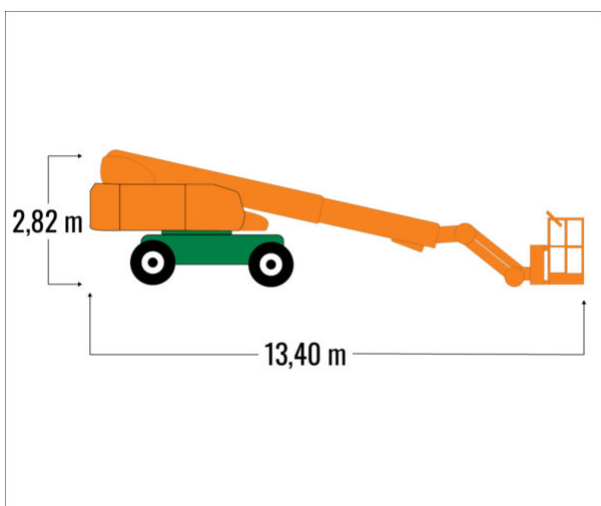

SELBSTFAHRENDE TELESKOP-ARBEITSBÜHNE ST 30 EAK

mit Korbarm und Allradantrieb

Web:

www.cramer-arbeitsbuehnen.de

Telefon:

Brückenuntersichtgeräte: 02304 / 933-666

Arbeitsbühnen: 02304 / 933-555

Schulungen: 02304 / 933-588

Artikelnummer: ST 30 EAK

Kategorie: [Teleskop-Arbeitsbühnen mieten](#)

ADDITIONAL INFORMATION

Arbeitshöhe (m)	29.8
Korb schwenkbar (°)	360
Plattformhöhe (m)	27.8
max. seitliche Reichweite (m)	22.5
Korbbreite (m)	0.9
Korblänge (m)	2.44
max. Korbnutzlast (kg)	450
max. Personenzahl	3
Stützen vorhanden	Nein
Standbreite (m) in Fahrstellung	2.5
Fahrzeuglänge (m)	13.4
Breite (m)	2.5
Höhe (m)	2.82
Gewicht (kg)	18800
Antrieb	Batterie
Allrad	Ja
Bodenbeschaffenheit	gerade/befestigt, unbefestigt
Einsatzbereich	außen, innen
Nicht markierende Reifen	Ja
Arbeitsbereich	senkrecht nach oben, über Hindernisse nach oben, über hochgelegene Hindernisse nach oben
Passendes Schulungsangebot	IPAF Bedienschulung (3b)
Hersteller	LGMG
Hersteller-Typ	T28-JE