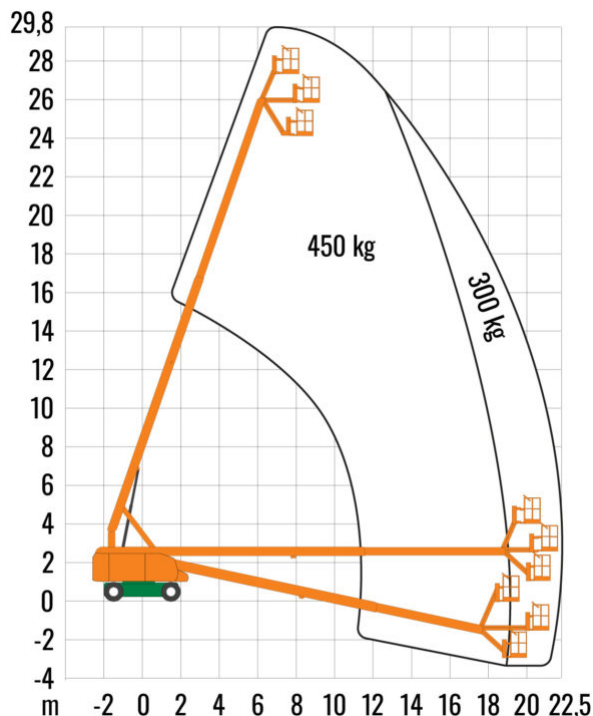

SELBSTFAHRENDE TELESKOP-ARBEITSBÜHNE ST 30 EAK

mit Korbarm und Allradantrieb