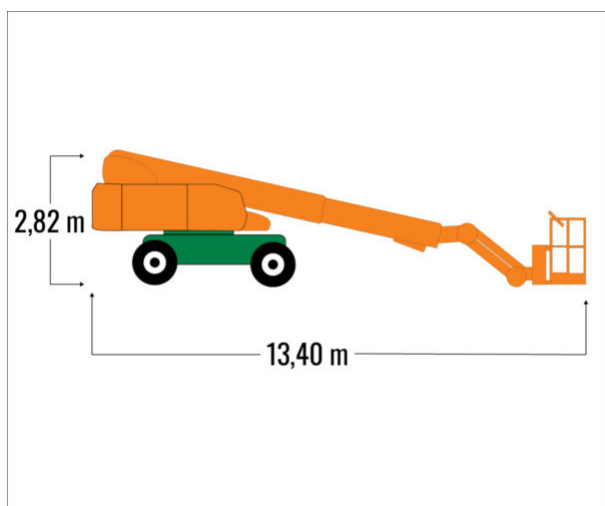

SELBSTFAHRENDE TELESKOP-ARBEITSBÜHNE ST 30 EAK

mit Korbarm und Allradantrieb

Web:

www.cramer-arbeitsbuehnen.de

Telefon:

Brückenuntersichtgeräte: 02304 / 933-666

Arbeitsbühnen: 02304 / 933-555

Schulungen: 02304 / 933-588

Artikelnummer: ST 30 EAK

Kategorie: [Teleskop-Arbeitsbühnen mieten](#)

ADDITIONAL INFORMATION

Arbeitshöhe (m)	29,8
Korb schwenkbar (°)	360
Plattformhöhe (m)	27,8
max. seitliche Reichweite (m)	22,5
Korbbreite (m)	0,9
Korblänge (m)	2,44
max. Korbnutzlast (kg)	450
max. Personenzahl	3
Stützen vorhanden	Nein
Standbreite (m) in Fahrstellung	2,5
Fahrzeuglänge (m)	13,4
Breite (m)	2,5
Höhe (m)	2,82
Gewicht (kg)	18800
Antrieb	Batterie
Allrad	Ja
Bodenbeschaffenheit	gerade/befestigt, unbefestigt
Einsatzbereich	außen, innen
Nicht markierende Reifen	Ja
Arbeitsbereich	senkrecht nach oben, über Hindernisse nach oben, über hochgelegene Hindernisse nach oben
Passendes Schulungsangebot	IPAF Bedienschulung (3b)
Hersteller	LGMG
Hersteller-Typ	T28-JE