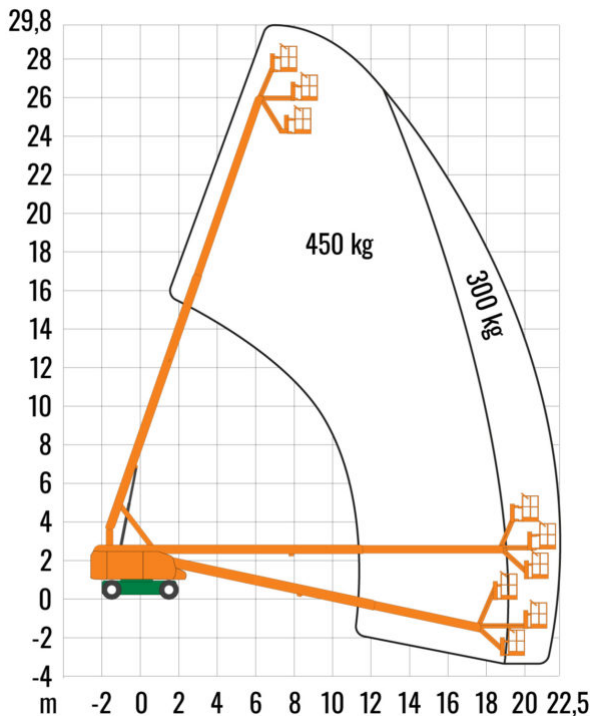

SELBSTFAHRENDE TELESKOP-ARBEITSBÜHNE ST 30 EAK

mit Korbarm und Allradantrieb