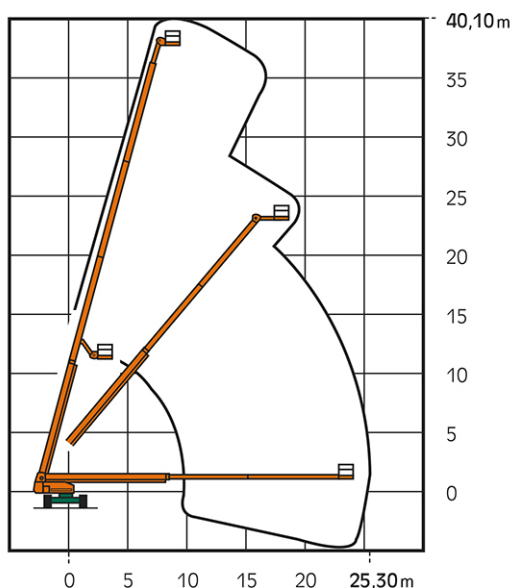

SELBSTFAHRENDE TELESKOP-ARBEITSBÜHNE ST 40 KA

mit Korbarm und Allradantrieb