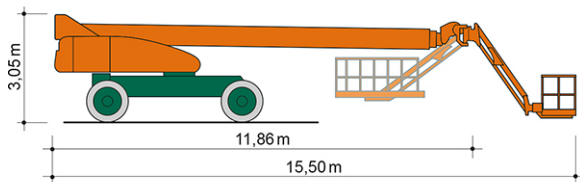

SELBSTFAHRENDE TELESKOP-ARBEITSBÜHNE ST 43 KA

mit Korbarm (3D) und Allradantrieb

Web:

www.cramer-arbeitsbuehnen.de

Telefon:

Brückenuntersichtgeräte: 02304 / 933-666

Arbeitsbühnen: 02304 / 933-555

Schulungen: 02304 / 933-588

Artikelnummer: ST 43 KA

Kategorie: [Teleskop-Arbeitsbühnen mieten](#)

ADDITIONAL INFORMATION

Arbeitshöhe (m)	43.3
Korb schwenkbar (°)	180
Plattformhöhe (m)	41.3
max. seitliche Reichweite (m)	24.38
Korbbreite (m)	0.91
Korblänge (m)	2.44
max. Korbnutzlast (kg)	450
max. Personenzahl	2
Stützen vorhanden	Nein
Auskragung Oberwagen (m)	1.68
Standbreite (m) in Fahrstellung	2.49
Abstützbreite (m)	3.81
Fahrzeuglänge (m)	15.5
Breite (m)	2.49
Höhe (m)	3.05
Gewicht (kg)	20400
Antrieb	Diesel
Allrad	Ja
Bodenbeschaffenheit	gerade/befestigt, unbefestigt
Einsatzbereich	außen, innen
Nicht markierende Reifen	auf Wunsch möglich
Arbeitsbereich	senkrecht nach oben, über Hindernisse nach oben, über hochgelegene Hindernisse nach oben
Passendes Schulungsangebot	IPAF Bedienschulung (3b)
Hersteller	JLG
Hersteller-Typ	1350 Sj