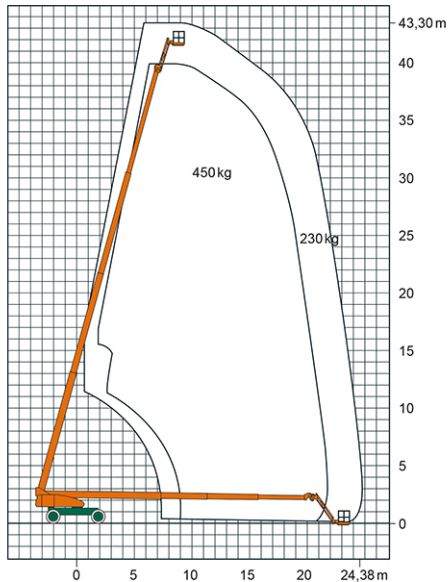

SELBSTFAHRENDE TELESKOP-ARBEITSBÜHNE ST 43 KA

mit Korbarm (3D) und Allradantrieb