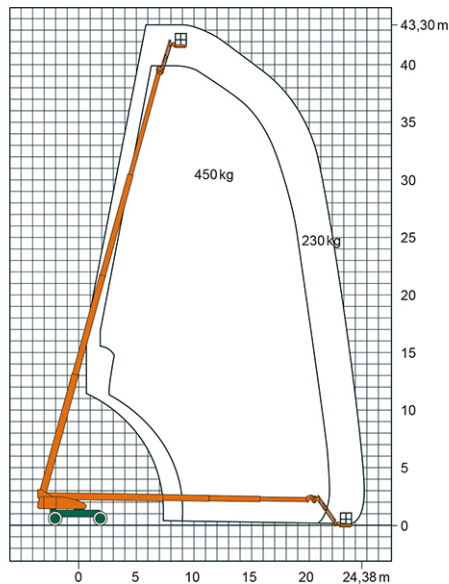

SELBSTFAHRENDE TELESKOP-ARBEITSBÜHNE ST 43 KA

mit Korbarm (3D) und Allradantrieb