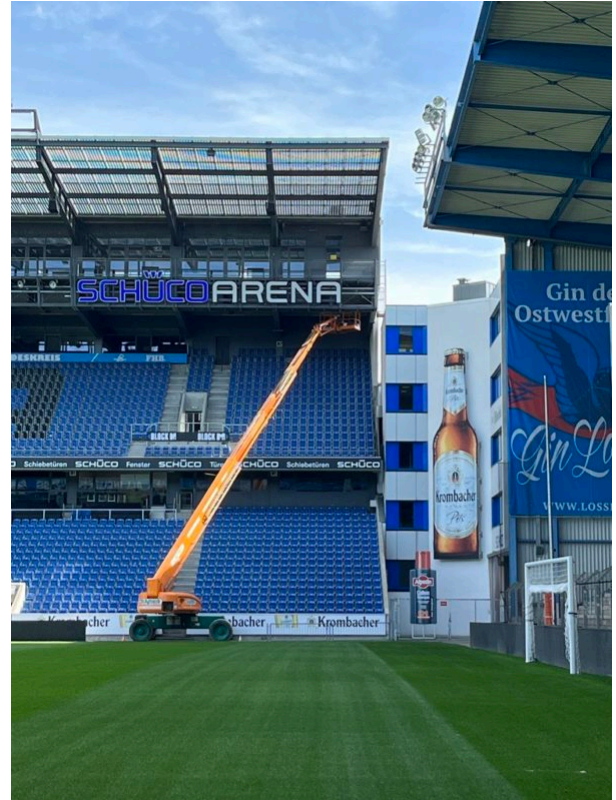

WEITERE BILDER

Alle Daten wurden präzise ermittelt, für etwaige Druckfehler übernehmen wir keine Haftung.