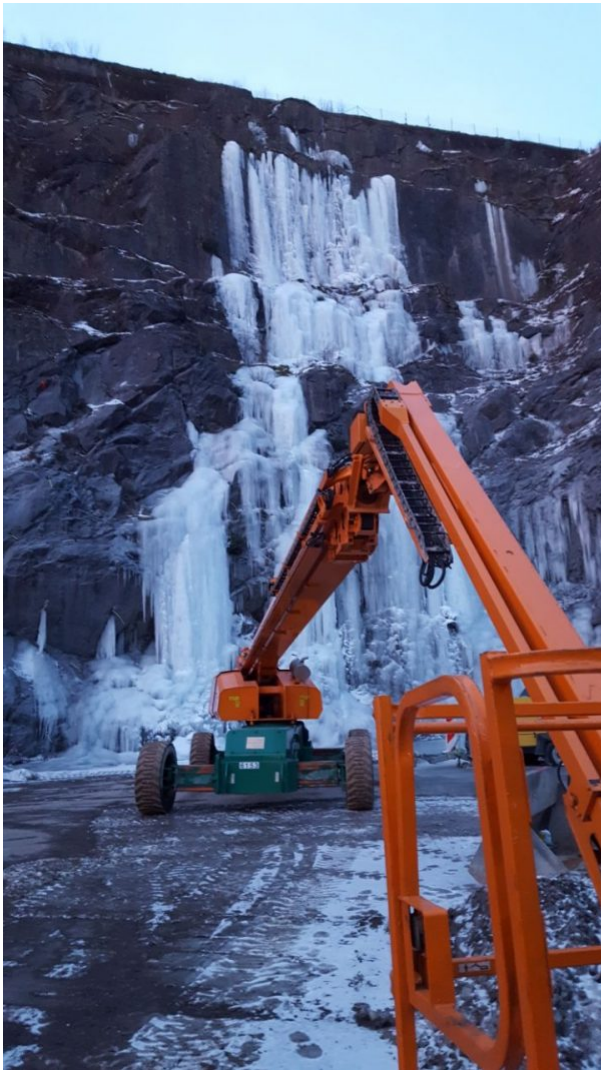

Alle Daten wurden präzise ermittelt, für etwaige Druckfehler übernehmen wir keine Haftung.