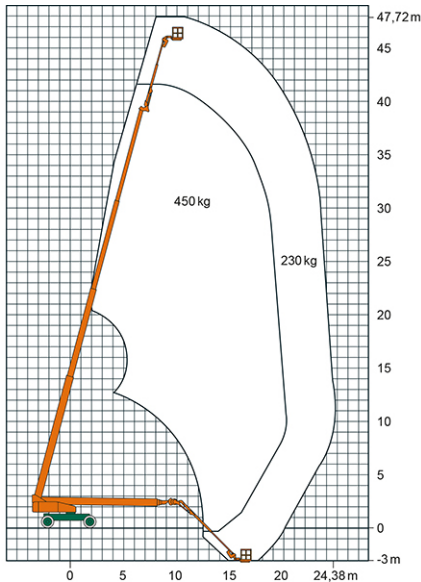

SELBSTFAHRENDE TELESKOP-ARBEITSBÜHNE ST 48 KA

mit Korbarm und Allradantrieb