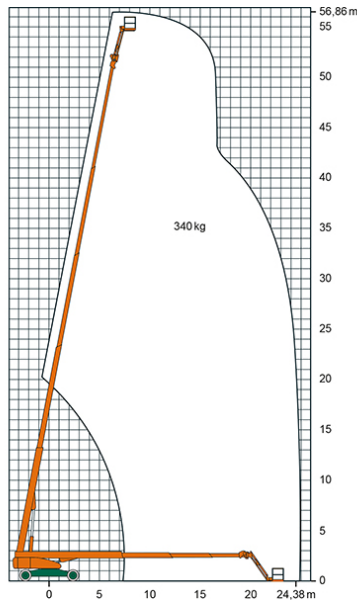

SELBSTFAHRENDE TELESKOP-ARBEITSBÜHNE ST 57 KA

mit Korbarm und Allradantrieb

Web:

www.cramer-arbeitsbuehnen.de

Telefon:

Brückenuntersichtgeräte: 02304 / 933-666

Arbeitsbühnen: 02304 / 933-555

Schulungen: 02304 / 933-588

Artikelnummer: ST 57 KA

Kategorie: [Teleskop-Arbeitsbühnen mieten](#)

ADDITIONAL INFORMATION

Arbeitshöhe (m)	56.86
Plattformhöhe (m)	54.86
Korb schwenkbar (°)	160
max. seitliche Reichweite (m)	24.38
Korbbreite (m)	0.91
Korblänge (m)	2.44
max. Korbnutzlast (kg)	340
max. Personenzahl	2
Auskragung Oberwagen (m)	1.06
Standbreite (m) in Fahrstellung	2.49
Fahrzeuglänge (m)	14.33
Breite (m)	2.49
Höhe (m)	3.05
Gewicht (kg)	24948
Antrieb	Diesel
bordeigener Generator	Ja
Allrad	Ja
Bodenbeschaffenheit	gerade/befestigt, unbefestigt
Einsatzbereich	außen, innen
Arbeitsbereich	senkrecht nach oben, über Hindernisse nach oben, über hochgelegene Hindernisse nach oben
Nicht markierende Reifen	auf Wunsch möglich
Passendes Schulungsangebot	IPAF Bedienschulung (3b)
Hersteller	Genie
Hersteller-Typ	SX-180