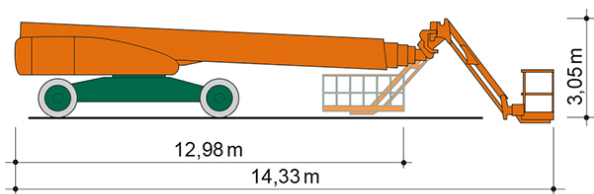

SELBSTFAHRENDE TELESKOP-ARBEITSBÜHNE ST 57 KA

mit Korbarm und Allradantrieb

Web:

www.cramer-arbeitsbuehnen.de

Telefon:

Brückenuntersichtgeräte: 02304 / 933-666

Arbeitsbühnen: 02304 / 933-555

Schulungen: 02304 / 933-588

Artikelnummer: ST 57 KA

Kategorie: [Teleskop-Arbeitsbühnen mieten](#)

ADDITIONAL INFORMATION

Arbeitshöhe (m)	56.86
Plattformhöhe (m)	54.86
Korb schwenkbar (°)	160
max. seitliche Reichweite (m)	24.38
Korbbreite (m)	0.91
Korblänge (m)	2.44
max. Korbnutzlast (kg)	340
max. Personenzahl	2
Auskragung Oberwagen (m)	1.06
Standbreite (m) in Fahrstellung	2.49
Fahrzeuglänge (m)	14.33
Breite (m)	2.49
Höhe (m)	3.05
Gewicht (kg)	24948
Antrieb	Diesel
bordeigener Generator	Ja
Allrad	Ja
Bodenbeschaffenheit	gerade/befestigt, unbefestigt
Einsatzbereich	außen, innen
Arbeitsbereich	senkrecht nach oben, über Hindernisse nach oben, über hochgelegene Hindernisse nach oben
Nicht markierende Reifen	auf Wunsch möglich
Passendes Schulungsangebot	IPAF Bedienschulung (3b)
Hersteller	Genie
Hersteller-Typ	SX-180