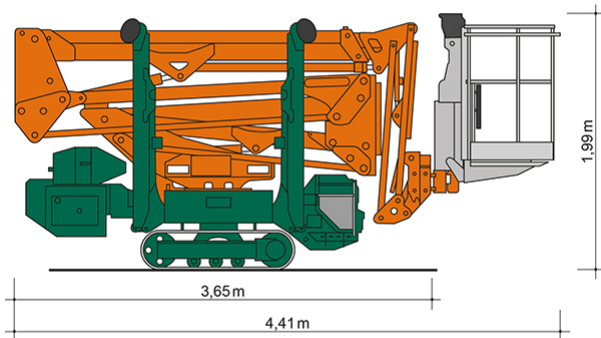

## SPINNEN-ARBEITSBÜHNE RGT 15 EK

Gelenk-Teleskop mit Gummiraupenfahrwerk

**Web:**

[www.cramer-arbeitsbuehnen.de](http://www.cramer-arbeitsbuehnen.de)

**Telefon:**

Brückenuntersichtgeräte: 02304 / 933-666

Arbeitsbühnen: 02304 / 933-555

### ADDITIONAL INFORMATION

<b>Arbeitshöhe (m)</b>	15.1
<b>Plattformhöhe (m)</b>	13.1
<b>max. seitliche Reichweite (m)</b>	7
<b>Korbbreite (m)</b>	0.7
<b>Korbhöhe (m)</b>	1.1
<b>Korblänge (m)</b>	1.4
<b>max. Korbnutzlast (kg)</b>	230
<b>Fahrzeuglänge (m)</b>	4.4
<b>Breite (m)</b>	0.79
<b>Höhe (m)</b>	1.99
<b>Abstützbreite (m)</b>	2.92
<b>Abstützlänge (m)</b>	3.08
<b>Gewicht (kg)</b>	2060
<b>Antrieb</b>	Batterie
<b>Raupenantrieb</b>	Gummi
<b>Allrad</b>	Nein
<b>Einsatzbereich</b>	außen, innen
<b>Nicht markierende Reifen</b>	Ja
<b>Schwenkbereich (°)</b>	360
<b>Hersteller</b>	Imer
<b>Hersteller-Typ</b>	IM R15 DA
<b>Passendes Schulungsangebot</b>	IPAF Bedienschulung (1b)