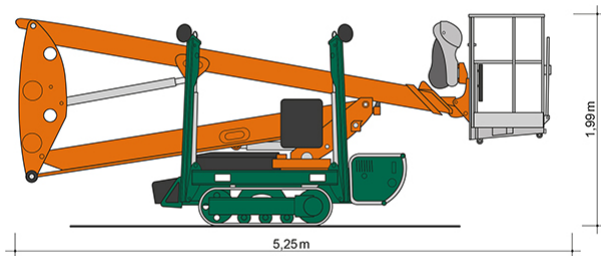

SPINNEN-ARBEITSBÜHNE RGT 15

Gelenk-Teleskop mit Gummiraupenfahrwerk

Web:

www.cramer-arbeitsbuehnen.de

Telefon:

Brückenuntersichtgeräte: 02304 / 933-666

Arbeitsbühnen: 02304 / 933-555

Schulungen: 02304 / 933-588

Artikelnummer: Spinnen-Arbeitsbühne RGT 15

Kategorie: [Spinnen-Arbeitsbühnen mieten](#)

ADDITIONAL INFORMATION

Arbeitshöhe (m)	14.7
Plattformhöhe (m)	12.7
max. seitliche Reichweite (m)	7.6
Übergreifhöhe (m)	5.4
Korbbreite (m)	0.7
Korbhöhe (m)	1.1
Korblänge (m)	1.4
max. Korbnutzlast (kg)	200
Abstützbreite (m)	3.15
Fahrzeuglänge (m)	5.25
Breite (m)	0.78
Höhe (m)	1.99
Gewicht (kg)	1803
1.000 Volt Isolierung	Nein
Antrieb	230 V, Diesel
Raupenantrieb	Gummi
Allrad	Nein
Einsatzbereich	außen, innen
Nicht markierende Reifen	Ja
Schwenkbereich (°)	355
Hersteller	Teupen
Hersteller-Typ	LEO 15 GT
Passendes Schulungsangebot	IPAF Bedienschulung (1b)