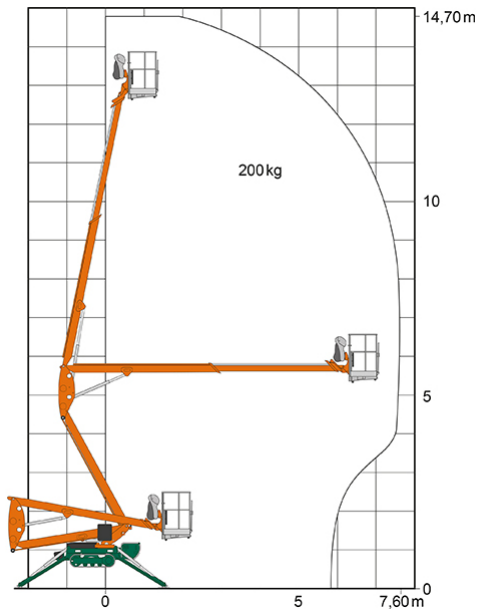

SPINNEN-ARBEITSBÜHNE RGT 15

Gelenk-Teleskop mit Gummiraupenfahrwerk

Web:

www.cramer-arbeitsbuehnen.de

Telefon:

Brückenuntersichtgeräte: 02304 / 933-666

Arbeitsbühnen: 02304 / 933-555

Schulungen: 02304 / 933-588

Artikelnummer: Spinnen-Arbeitsbühne RGT 15

Kategorie: [Spinnen-Arbeitsbühnen mieten](#)

ADDITIONAL INFORMATION