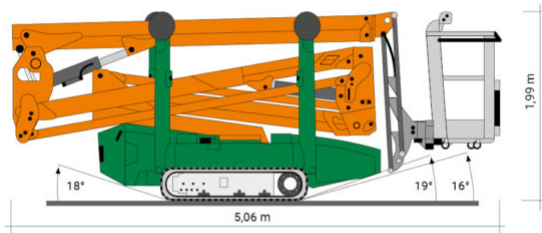

WEITERE BILDER

Alle Daten wurden präzise ermittelt, für etwaige Druckfehler übernehmen wir keine Haftung.