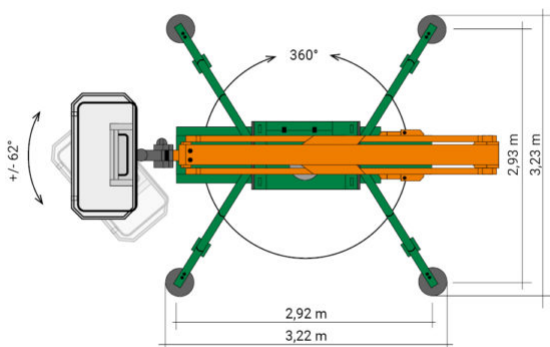

SPINNEN-ARBEITSBÜHNE RGT 18 DEK

Spinnen-Arbeitsbühne mit Gummiraupenfahrwerk

Web:

www.cramer-arbeitsbuehnen.de

Telefon:

Brückenuntersichtgeräte: 02304 / 933-666

Arbeitsbühnen: 02304 / 933-555

Schulungen: 02304 / 933-588

Artikelnummer: Spinnen-Arbeitsbühne RGT 13 DK-1

Kategorie: [Spinnen-Arbeitsbühnen mieten](#)

ADDITIONAL INFORMATION

Arbeitshöhe (m)	18.6
Plattformhöhe (m)	16.6
Korbbreite (m)	0.69
Korblänge (m)	1.34
max. Korbnutzlast (kg)	230
Stützen vorhanden	Ja
Abstützbreite (m)	2.93 - 3.23
Fahrzeuglänge (m)	5.06
Breite (m)	1.09
Höhe (m)	1.99
Antrieb	230 V, Diesel
Raupenantrieb	Gummi
Einsatzbereich	außen, innen
Nicht markierende Reifen	Ja
Hersteller	Hinowa
Passendes Schulungsangebot	IPAF Bedienschulung (1b)