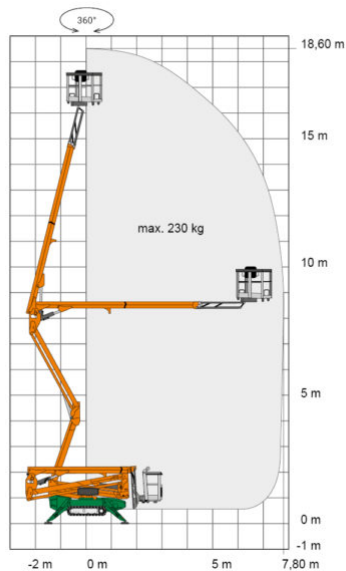

SPINNEN-ARBEITSBÜHNE RGT 18 DEK

Spinnen-Arbeitsbühne mit Gummiraupenfahrwerk