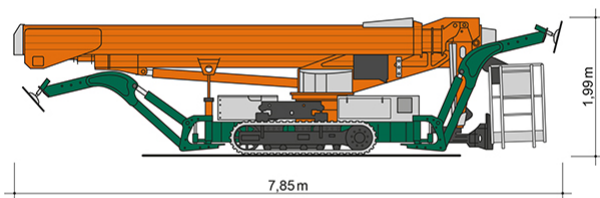

SPINNEN-ARBEITSBÜHNE RGT 39 K+

mit Gummiraupenfahrwerk

Web:

www.cramer-arbeitsbuehnen.de

Telefon:

Brückenuntersichtgeräte: 02304 / 933-666

Arbeitsbühnen: 02304 / 933-555

Schulungen: 02304 / 933-588

Artikelnummer: Spinnen-Arbeitsbühne RGT 39 K+

Kategorie: [Spinnen-Arbeitsbühnen mieten](#)

ADDITIONAL INFORMATION

Arbeitshöhe (m)	38,60
Plattformhöhe (m)	36,60
max. seitliche Reichweite (m)	23,20
Korbbreite (m)	1,5
Korblänge (m)	0,8
max. Korbnutzlast (kg)	400
Abstützbreite (m)	2,7 - 5,2
Fahrzeuglänge (m)	7,85
Breite (m)	1,59
Höhe (m)	1,99
Gewicht (kg)	8750
Antrieb	230 V, Diesel
Raupenantrieb	Gummi
Allrad	Nein
Einsatzbereich	außen, innen
Nicht markierende Reifen	Ja
Schwenkbereich (°)	440
Hersteller	Teupen
Hersteller-Typ	LEO 39 GT plus
Passendes Schulungsangebot	IPAF Bedienschulung (1b)