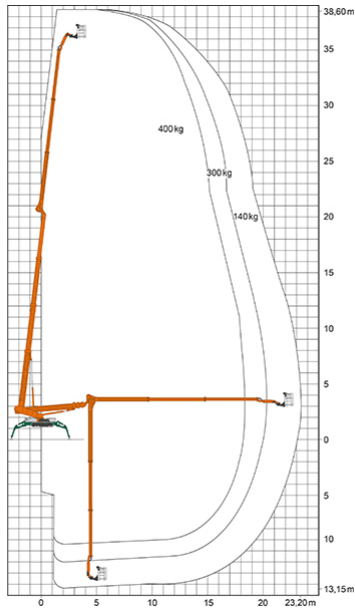

SPINNEN-ARBEITSBÜHNE RGT 39 K+

mit Gummiraupenfahrwerk

Web:

www.cramer-arbeitsbuehnen.de

Telefon:

Brückenuntersichtgeräte: 02304 / 933-666

Arbeitsbühnen: 02304 / 933-555

Schulungen: 02304 / 933-588

Artikelnummer: Spinnen-Arbeitsbühne RGT 39 K+

Kategorie: [Spinnen-Arbeitsbühnen mieten](#)

ADDITIONAL INFORMATION

Arbeitshöhe (m)	38,60
Plattformhöhe (m)	36,60
max. seitliche Reichweite (m)	23,20
Korbbreite (m)	1,5
Korblänge (m)	0,8
max. Korbnutzlast (kg)	400
Abstützbreite (m)	2,7 - 5,2
Fahrzeuglänge (m)	7,85
Breite (m)	1,59
Höhe (m)	1,99
Gewicht (kg)	8750
Antrieb	230 V, Diesel
Raupenantrieb	Gummi
Allrad	Nein
Einsatzbereich	außen, innen
Nicht markierende Reifen	Ja
Schwenkbereich (°)	440
Hersteller	Teupen
Hersteller-Typ	LEO 39 GT plus
Passendes Schulungsangebot	IPAF Bedienschulung (1b)