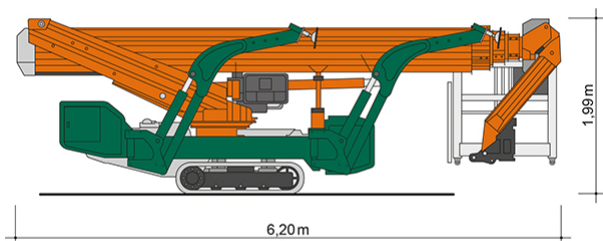

SPINNEN-ARBEITSBÜHNE RT 23 K

mit Gummiraupenfahrwerk

Web:

www.cramer-arbeitsbuehnen.de

Telefon:

Brückenuntersichtgeräte: 02304 / 933-666

Arbeitsbühnen: 02304 / 933-555

Schulungen: 02304 / 933-588

Artikelnummer: RT 23 K SPINNE

Kategorie: [Spinnen-Arbeitsbühnen mieten](#)

ADDITIONAL INFORMATION

Arbeitshöhe (m)	23.2
Plattformhöhe (m)	21.2
max. seitliche Reichweite (m)	(250 kg) 12,50 / (80 kg) 15,60
Korbbreite (m)	0.8
Korblänge (m)	1.2
max. Korbnutzlast (kg)	250
Abstützbreite (m)	2.96
Abstützbreite (m) einseitig	3.82
Abstützbreite (m) beidseitig	4.68
max. zulässige Schrägneigung (%)	30
Bodenfreiheit (m)	0.42
Korb schwenkbar (°)	180
Breite (m)	0.99
Fahrzeuglänge (m)	6.2
Höhe (m)	1.99
Gewicht (kg)	2975
1.000 Volt Isolierung	Nein
Antrieb	230 V, Diesel
Raupenantrieb	Gummi
Allrad	Nein
Einsatzbereich	außen, innen
Nicht markierende Reifen	Ja
Hersteller	Teupen
Hersteller-Typ	Leo 23 T
Passendes Schulungsangebot	IPAF Bedienschulung (1b)