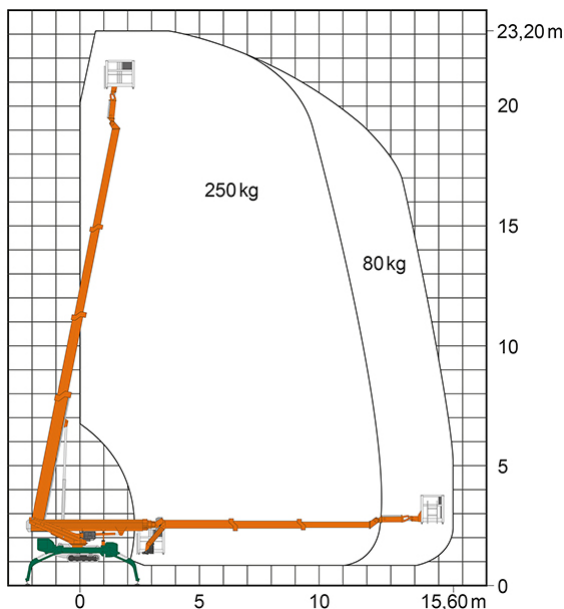

SPINNEN-ARBEITSBÜHNE RT 23 K

mit Gummiraupenfahrwerk

Web:

www.cramer-arbeitsbuehnen.de

Telefon:

Brückenuntersichtgeräte: 02304 / 933-666

Arbeitsbühnen: 02304 / 933-555

Schulungen: 02304 / 933-588

Artikelnummer: RT 23 K SPINNE

Kategorie: [Spinnen-Arbeitsbühnen mieten](#)

ADDITIONAL INFORMATION

Arbeitshöhe (m)	23.2
Plattformhöhe (m)	21.2
max. seitliche Reichweite (m)	(250 kg) 12,50 / (80 kg) 15,60
Korbbreite (m)	0.8
Korblänge (m)	1.2
max. Korbnutzlast (kg)	250
Abstützbreite (m)	2.96
Abstützbreite (m) einseitig	3.82
Abstützbreite (m) beidseitig	4.68
max. zulässige Schrägneigung (%)	30
Bodenfreiheit (m)	0.42
Korb schwenkbar (°)	180
Breite (m)	0.99
Fahrzeuglänge (m)	6.2
Höhe (m)	1.99
Gewicht (kg)	2975
1.000 Volt Isolierung	Nein
Antrieb	230 V, Diesel
Raupenantrieb	Gummi
Allrad	Nein
Einsatzbereich	außen, innen
Nicht markierende Reifen	Ja
Hersteller	Teupen
Hersteller-Typ	Leo 23 T
Passendes Schulungsangebot	IPAF Bedienschulung (1b)