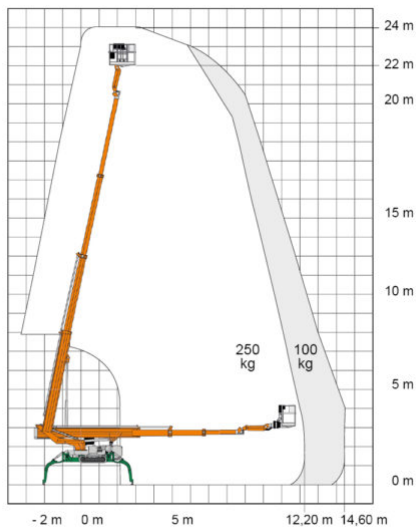

SPINNEN-ARBEITSBÜHNE RT 24 DK

mit Gummi-Raupen-Fahrwerk

Web:

www.cramer-arbeitsbuehnen.de

Telefon:

Brückenuntersichtgeräte: 02304 / 933-666

Arbeitsbühnen: 02304 / 933-555

Schulungen: 02304 / 933-588

Artikelnummer: RT 24 DK

Kategorie: [Spinnen-Arbeitsbühnen mieten](#)

ADDITIONAL INFORMATION

Arbeitshöhe (m)	24.0
Stützen vorhanden	Ja
Nutzlast	250
Plattformhöhe (m)	22.0
max. seitliche Reichweite (m)	250 kg bis 12.20 m / 100 kg bis 14.60 m
Korbbreite (m)	0.7
Korblänge (m)	1.4
max. Korbnutzlast (kg)	250
Abstützbreite (m) einseitig	2.99
Abstützbreite (m) beidseitig	4.90
Korb schwenkbar (°)	180
Breite (m)	0.89
Fahrzeuglänge (m)	min. 6.95
Höhe (m)	1.99
Gewicht (kg)	2990
Antrieb	230 V, Diesel
Raupenantrieb	Gummi
Allrad	Nein
Einsatzbereich	außen, innen
Nicht markierende Reifen	Ja
Hersteller	Teupen
Passendes Schulungsangebot	IPAF Bedienschulung (1b)

Alle Daten wurden präzise ermittelt, für etwaige Druckfehler übernehmen wir keine Haftung.