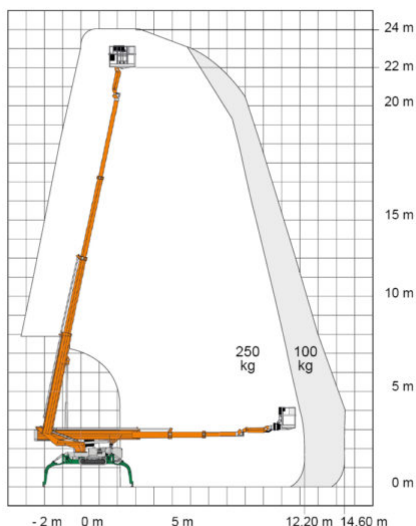

SPINNEN-ARBEITSBÜHNE RT 24 DK

mit Gummi-Raupen-Fahrwerk

Web:

www.cramer-arbeitsbuehnen.de

Telefon:

Brückenuntersichtgeräte: 02304 / 933-666

Arbeitsbühnen: 02304 / 933-555

Schulungen: 02304 / 933-588

Artikelnummer: RT 23 K SPINNE-1

Kategorie: [Spinnen-Arbeitsbühnen mieten](#)

ADDITIONAL INFORMATION

Arbeitshöhe (m)	24.0
Stützen vorhanden	Ja
Nutzlast	250
Plattformhöhe (m)	22.0
max. seitliche Reichweite (m)	250 kg bis 12.20 m / 100 kg bis 14.60 m
Korbbreite (m)	0.7
Korblänge (m)	1.4
max. Korbnutzlast (kg)	250
Abstützbreite (m) einseitig	2.99
Abstützbreite (m) beidseitig	4.90
Korb schwenkbar (°)	180
Breite (m)	0.89
Fahrzeuglänge (m)	min. 6.95
Höhe (m)	1.99
Gewicht (kg)	2990
Antrieb	230 V, Diesel
Raupenantrieb	Gummi
Allrad	Nein
Einsatzbereich	außen, innen
Nicht markierende Reifen	Ja
Hersteller	Teupen
Passendes Schulungsangebot	IPAF Bedienschulung (1b)

Alle Daten wurden präzise ermittelt, für etwaige Druckfehler übernehmen wir keine Haftung.