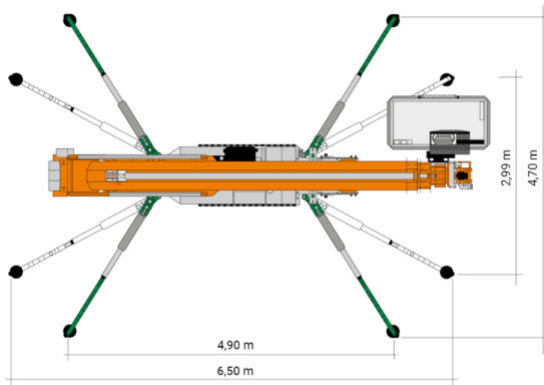

WEITERE BILDER

Alle Daten wurden präzise ermittelt, für etwaige Druckfehler übernehmen wir keine Haftung.