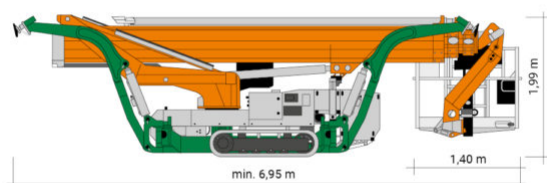

## SPINNEN-ARBEITSBÜHNE RT 24 DK

mit Gummi-Raupen-Fahrwerk

**Web:**

[www.cramer-arbeitsbuehnen.de](http://www.cramer-arbeitsbuehnen.de)

**Telefon:**

Brückenuntersichtgeräte: 02304 / 933-666

Arbeitsbühnen: 02304 / 933-555

### ADDITIONAL INFORMATION

<b>Arbeitshöhe (m)</b>	24.0
<b>Stützen vorhanden</b>	Ja
<b>Nutzlast</b>	250
<b>Plattformhöhe (m)</b>	22.0
<b>max. seitliche Reichweite (m)</b>	250 kg bis 12.20 m / 100 kg bis 14.60 m
<b>Korbbreite (m)</b>	0.7
<b>Korblänge (m)</b>	1.4
<b>max. Korbnutzlast (kg)</b>	250
<b>Abstützbreite (m) einseitig</b>	2.99
<b>Abstützbreite (m) beidseitig</b>	4.90
<b>Korb schwenkbar (°)</b>	180
<b>Breite (m)</b>	0.89
<b>Fahrzeuglänge (m)</b>	min. 6.95
<b>Höhe (m)</b>	1.99
<b>Gewicht (kg)</b>	2990
<b>Antrieb</b>	230 V, Diesel
<b>Raupenantrieb</b>	Gummi
<b>Allrad</b>	Nein
<b>Einsatzbereich</b>	außen, innen
<b>Nicht markierende Reifen</b>	Ja
<b>Hersteller</b>	Teupen
<b>Passendes Schulungsangebot</b>	IPAF Bedienschulung (1b)