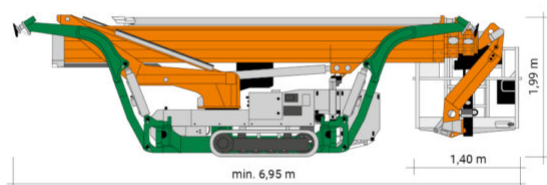

SPINNEN-ARBEITSBÜHNE RT 24 DK

mit Gummi-Raupen-Fahrwerk

Web:

www.cramer-arbeitsbuehnen.de

Telefon:

Brückenuntersichtgeräte: 02304 / 933-666

Arbeitsbühnen: 02304 / 933-555

Schulungen: 02304 / 933-588

Artikelnummer: RT 24 DK

Kategorie: [Spinnen-Arbeitsbühnen mieten](#)

ADDITIONAL INFORMATION

Arbeitshöhe (m)	24.0
Stützen vorhanden	Ja
Nutzlast	250
Plattformhöhe (m)	22.0
max. seitliche Reichweite (m)	250 kg bis 12.20 m / 100 kg bis 14.60 m
Korbbreite (m)	0.7
Korblänge (m)	1.4
max. Korbnutzlast (kg)	250
Abstützbreite (m) einseitig	2.99
Abstützbreite (m) beidseitig	4.90
Korb schwenkbar (°)	180
Breite (m)	0.89
Fahrzeuglänge (m)	min. 6.95
Höhe (m)	1.99
Gewicht (kg)	2990
Antrieb	230 V, Diesel
Raupenantrieb	Gummi
Allrad	Nein
Einsatzbereich	außen, innen
Nicht markierende Reifen	Ja
Hersteller	Teupen
Passendes Schulungsangebot	IPAF Bedienschulung (1b)