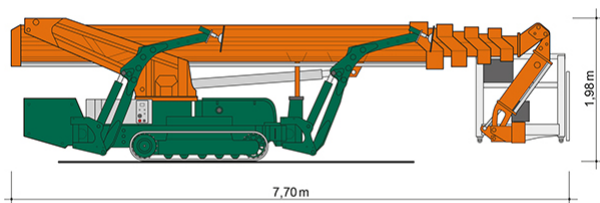

## SPINNEN-ARBEITSBÜHNE RT 30 K+

mit Gummiraupenfahrwerk

**Web:**

www.cramer-arbeitsbuehnen.de

**Telefon:**

Brückenuntersichtgeräte: 02304 / 933-666

Arbeitsbühnen: 02304 / 933-555

Schulungen: 02304 / 933-588

**Artikelnummer:** Spinnen-Arbeitsbühne RT 30 K+

**Kategorie:** [Spinnen-Arbeitsbühnen mieten](#)

### ADDITIONAL INFORMATION

<b>Arbeitshöhe (m)</b>	30
<b>Plattformhöhe (m)</b>	28
<b>max. seitliche Reichweite (m)</b>	16
<b>Korbbreite (m)</b>	0.8
<b>Korbhöhe (m)</b>	1.1
<b>Korblänge (m)</b>	1.2
<b>max. Korbnutzlast (kg)</b>	400
<b>Abstützbreite (m)</b>	2.99-5.6
<b>Fahrzeuglänge (m)</b>	7.7
<b>Breite (m)</b>	1.58
<b>Höhe (m)</b>	1.98
<b>Gewicht (kg)</b>	4583
<b>Antrieb</b>	230 V, Diesel
<b>Raupenantrieb</b>	Gummi
<b>Allrad</b>	Nein
<b>Einsatzbereich</b>	außen, innen
<b>Nicht markierende Reifen</b>	Ja
<b>Schwenkbereich (°)</b>	450
<b>Hersteller</b>	Teupen
<b>Hersteller-Typ</b>	LEO T 30 Plus
<b>Passendes Schulungsangebot</b>	IPAF Bedienschulung (1b)