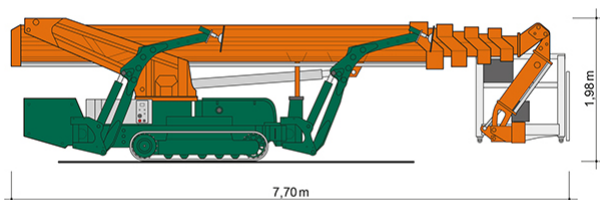

SPINNEN-ARBEITSBÜHNE RT 30 K+

mit Gummiraupenfahrwerk

Web:

www.cramer-arbeitsbuehnen.de

Telefon:

Brückenuntersichtgeräte: 02304 / 933-666

Arbeitsbühnen: 02304 / 933-555

Schulungen: 02304 / 933-588

Artikelnummer: Spinnen-Arbeitsbühne RT 30 K+

Kategorie: [Spinnen-Arbeitsbühnen mieten](#)

ADDITIONAL INFORMATION

Arbeitshöhe (m)	30
Plattformhöhe (m)	28
max. seitliche Reichweite (m)	16
Korbbreite (m)	0.8
Korbhöhe (m)	1.1
Korblänge (m)	1.2
max. Korbnutzlast (kg)	400
Abstützbreite (m)	2.99-5.6
Fahrzeuglänge (m)	7.7
Breite (m)	1.58
Höhe (m)	1.98
Gewicht (kg)	4583
Antrieb	230 V, Diesel
Raupenantrieb	Gummi
Allrad	Nein
Einsatzbereich	außen, innen
Nicht markierende Reifen	Ja
Schwenkbereich (°)	450
Hersteller	Teupen
Hersteller-Typ	LEO T 30 Plus
Passendes Schulungsangebot	IPAF Bedienschulung (1b)