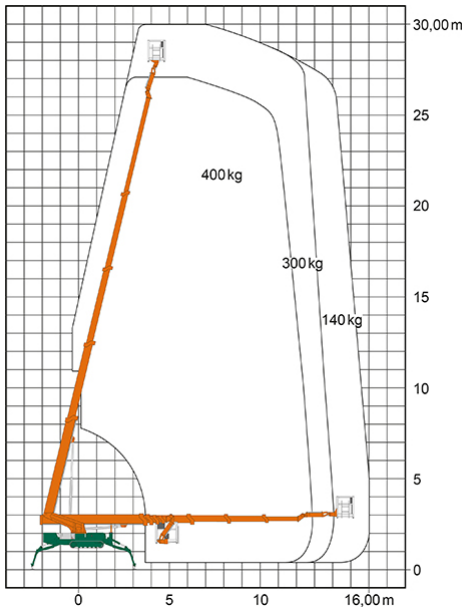

SPINNEN-ARBEITSBÜHNE RT 30 K+

mit Gummiraupenfahrwerk