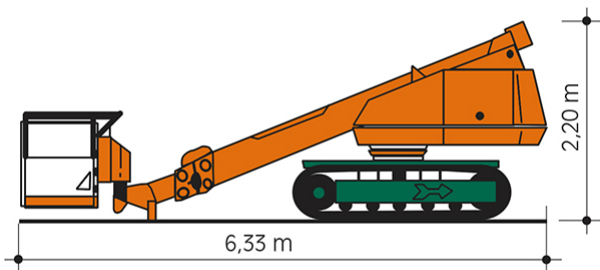

## TELESKOP-ARBEITSBÜHNE RT 14

mit Raupenfahrwerk

**Web:**

[www.cramer-arbeitsbuehnen.de](http://www.cramer-arbeitsbuehnen.de)

**Telefon:**

Brückenuntersichtgeräte: 02304 / 933-666

Arbeitsbühnen: 02304 / 933-555

### ADDITIONAL INFORMATION

<b>Arbeitshöhe (m)</b>	14
<b>Plattformhöhe (m)</b>	12
<b>Korb schwenkbar (°)</b>	180
<b>max. seitliche Reichweite (m)</b>	11.3
<b>Korbbreite (m)</b>	0.75
<b>Korblänge (m)</b>	1.83
<b>max. Korbnutzlast (kg)</b>	250
<b>max. Personenzahl</b>	2
<b>Stützen vorhanden</b>	Nein
<b>Fahrzeuglänge (m)</b>	6.33
<b>Breite (m)</b>	2.15
<b>Höhe (m)</b>	2.2
<b>Gewicht (kg)</b>	7650
<b>Raupenantrieb</b>	Stahl
<b>Antrieb</b>	Diesel
<b>Allrad</b>	Nein
<b>Bodenbeschaffenheit</b>	gerade/befestigt
<b>Einsatzbereich</b>	außen, innen
<b>Nicht markierende Reifen</b>	Nein
<b>Passendes Schulungsangebot</b>	IPAF Bedienschulung (3b)
<b>Hersteller</b>	Aichi
<b>Hersteller-Typ</b>	SR123