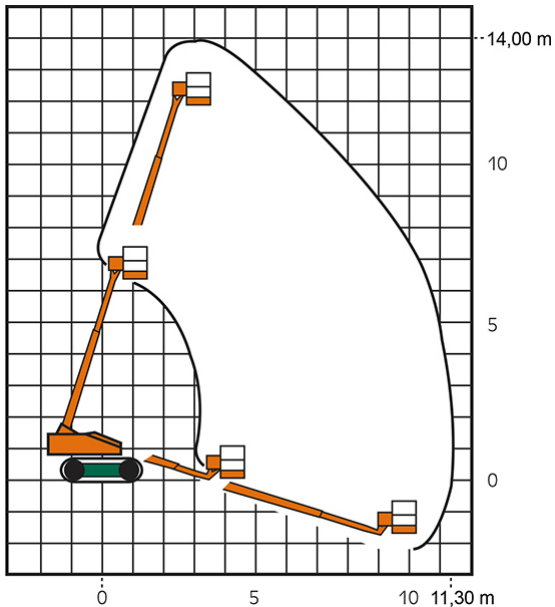

TELESKOP-ARBEITSBÜHNE RT 14

mit Raupenfahrwerk