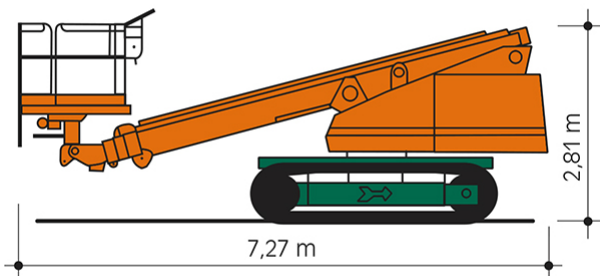

## TELESKOP-ARBEITSBÜHNE RT 17

mit Raupenfahrwerk

**Web:**

[www.cramer-arbeitsbuehnen.de](http://www.cramer-arbeitsbuehnen.de)

**Telefon:**

Brückenuntersichtgeräte: 02304 / 933-666

Arbeitsbühnen: 02304 / 933-555

### ADDITIONAL INFORMATION

<b>Arbeitshöhe (m)</b>	17
<b>Plattformhöhe (m)</b>	15
<b>Korb schwenkbar (°)</b>	200
<b>max. seitliche Reichweite (m)</b>	13
<b>Korbbreite (m)</b>	2.04
<b>Korblänge (m)</b>	1.39
<b>max. Korbnutzlast (kg)</b>	500
<b>max. Personenzahl</b>	5
<b>Stützen vorhanden</b>	Nein
<b>Fahrzeuglänge (m)</b>	7.27
<b>Breite (m)</b>	2.46
<b>Höhe (m)</b>	2.81
<b>Gewicht (kg)</b>	14500
<b>Raupenantrieb</b>	Stahl
<b>Antrieb</b>	Diesel
<b>Allrad</b>	Nein
<b>Bodenbeschaffenheit</b>	gerade/befestigt
<b>Einsatzbereich</b>	außen, innen
<b>Nicht markierende Reifen</b>	Nein
<b>Passendes Schulungsangebot</b>	IPAF Bedienschulung (3b)
<b>Hersteller</b>	Aichi
<b>Hersteller-Typ</b>	RZ 150 HD