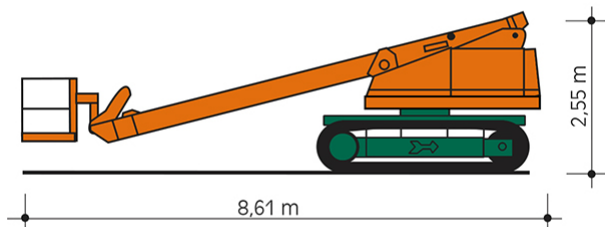

TELESKOP-ARBEITSBÜHNE RT 20

mit Raupenfahrwerk

Web:

www.cramer-arbeitsbuehnen.de

Telefon:

Brückenuntersichtgeräte: 02304 / 933-666

Arbeitsbühnen: 02304 / 933-555

Schulungen: 02304 / 933-588

Artikelnummer: RT 20

Kategorie: [Teleskop-Arbeitsbühnen mieten](#)

ADDITIONAL INFORMATION

Arbeitshöhe (m)	20
Plattformhöhe (m)	18
Korb schwenkbar (°)	180
max. seitliche Reichweite (m)	16.8
Korbbreite (m)	1.8
Korblänge (m)	0.75
max. Korbnutzlast (kg)	250
max. Personenzahl	2
Stützen vorhanden	Nein
Fahrzeuglänge (m)	8.61
Breite (m)	2.46
Höhe (m)	2.55
Gewicht (kg)	13500
Raupenantrieb	Stahl
Antrieb	Diesel
Allrad	Nein
Bodenbeschaffenheit	gerade/befestigt
Einsatzbereich	außen, innen
Nicht markierende Reifen	Nein
Passendes Schulungsangebot	IPAF Bedienschulung (3b)
Hersteller	Aichi
Hersteller-Typ	SR182