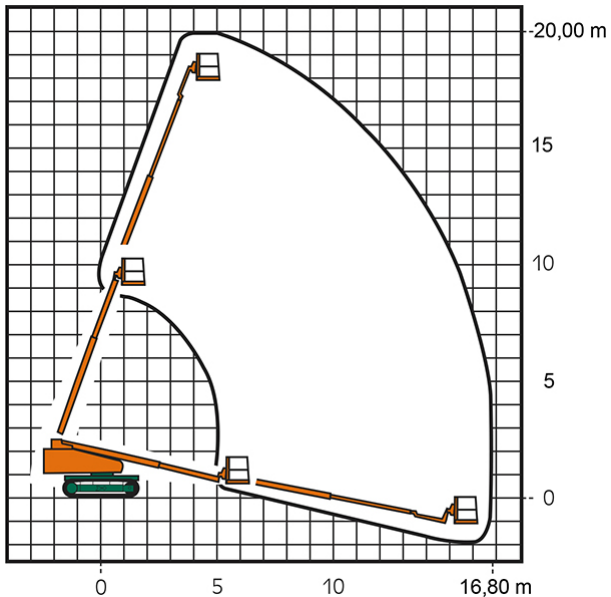

TELESKOP-ARBEITSBÜHNE RT 20

mit Raupenfahrwerk