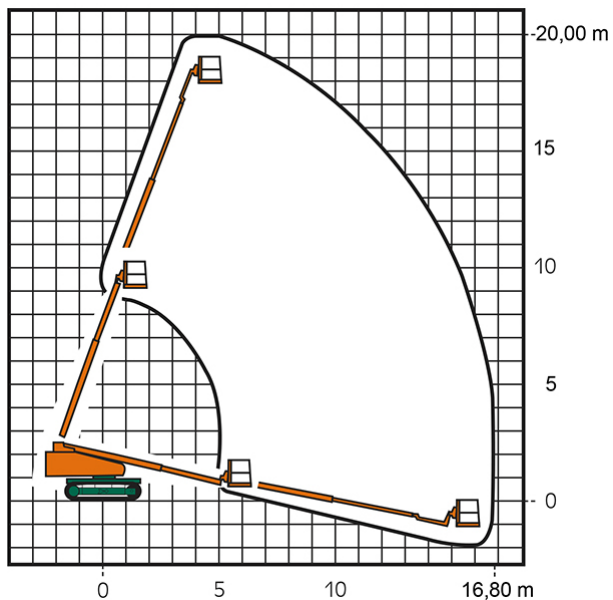

TELESKOP-ARBEITSBÜHNE RT 20

mit Raupenfahrwerk