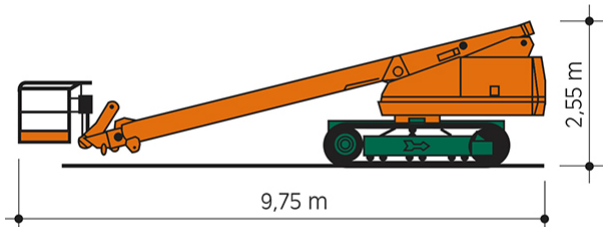

TELESKOP-ARBEITSBÜHNE RT 23

mit Raupenfahrwerk

Web:

www.cramer-arbeitsbuehnen.de

Telefon:

Brückenuntersichtgeräte: 02304 / 933-666

Arbeitsbühnen: 02304 / 933-555

Schulungen: 02304 / 933-588

Artikelnummer: RT 23

Kategorie: [Teleskop-Arbeitsbühnen mieten](#)

ADDITIONAL INFORMATION

Arbeitshöhe (m)	22.8
Plattformhöhe (m)	20.8
Korb schwenkbar (°)	180
max. seitliche Reichweite (m)	19.8
Korbbreite (m)	1.8
Korblänge (m)	0.75
max. Korbnutzlast (kg)	200
max. Personenzahl	2
Stützen vorhanden	Nein
Fahrzeuglänge (m)	9.75
Breite (m)	2.46
Höhe (m)	2.55
Gewicht (kg)	15300
Raupenantrieb	Stahl
Antrieb	Diesel
Allrad	Nein
Bodenbeschaffenheit	gerade/befestigt
Einsatzbereich	außen, innen
Nicht markierende Reifen	Nein
Arbeitsbereich	senkrecht nach oben, über Hindernisse nach oben, über hochgelegene Hindernisse nach oben
Passendes Schulungsangebot	IPAF Bedienschulung (3b)
Hersteller	Aichi
Hersteller-Typ	SR210