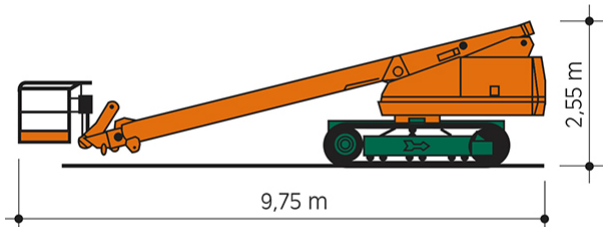

## TELESKOP-ARBEITSBÜHNE RT 23

mit Raupenfahrwerk

**Web:**

[www.cramer-arbeitsbuehnen.de](http://www.cramer-arbeitsbuehnen.de)

**Telefon:**

Brückenuntersichtgeräte: 02304 / 933-666

Arbeitsbühnen: 02304 / 933-555

### ADDITIONAL INFORMATION

<b>Arbeitshöhe (m)</b>	22.8
<b>Plattformhöhe (m)</b>	20.8
<b>Korb schwenkbar (°)</b>	180
<b>max. seitliche Reichweite (m)</b>	19.8
<b>Korbbreite (m)</b>	1.8
<b>Korblänge (m)</b>	0.75
<b>max. Korbnutzlast (kg)</b>	200
<b>max. Personenzahl</b>	2
<b>Stützen vorhanden</b>	Nein
<b>Fahrzeuglänge (m)</b>	9.75
<b>Breite (m)</b>	2.46
<b>Höhe (m)</b>	2.55
<b>Gewicht (kg)</b>	15300
<b>Raupenantrieb</b>	Stahl
<b>Antrieb</b>	Diesel
<b>Allrad</b>	Nein
<b>Bodenbeschaffenheit</b>	gerade/befestigt
<b>Einsatzbereich</b>	außen, innen
<b>Nicht markierende Reifen</b>	Nein
<b>Arbeitsbereich</b>	senkrecht nach oben, über Hindernisse nach oben, über hochgelegene Hindernisse nach oben
<b>Passendes Schulungsangebot</b>	IPAF Bedienschulung (3b)
<b>Hersteller</b>	Aichi
<b>Hersteller-Typ</b>	SR210