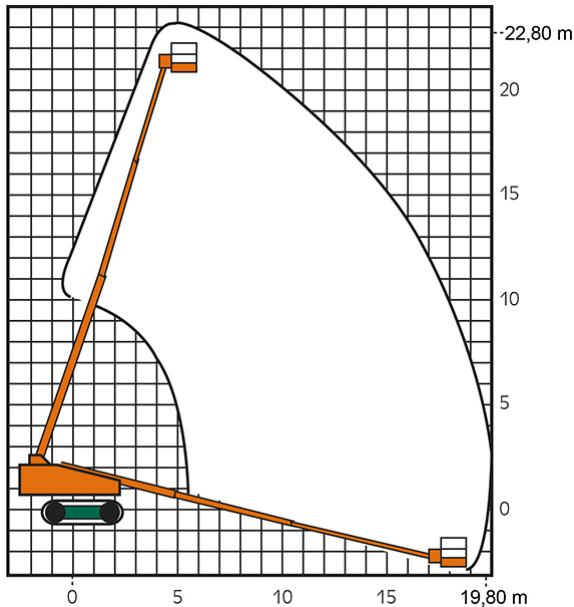

TELESKOP-ARBEITSBÜHNE RT 23

mit Raupenfahrwerk

Web:

www.cramer-arbeitsbuehnen.de

Telefon:

Brückenuntersichtgeräte: 02304 / 933-666

Arbeitsbühnen: 02304 / 933-555

Schulungen: 02304 / 933-588

Artikelnummer: RT 23

Kategorie: [Teleskop-Arbeitsbühnen mieten](#)

ADDITIONAL INFORMATION

Arbeitshöhe (m)	22.8
Plattformhöhe (m)	20.8
Korb schwenkbar (°)	180
max. seitliche Reichweite (m)	19.8
Korbbreite (m)	1.8
Korblänge (m)	0.75
max. Korbnutzlast (kg)	200
max. Personenzahl	2
Stützen vorhanden	Nein
Fahrzeuglänge (m)	9.75
Breite (m)	2.46
Höhe (m)	2.55
Gewicht (kg)	15300
Raupenantrieb	Stahl
Antrieb	Diesel
Allrad	Nein
Bodenbeschaffenheit	gerade/befestigt
Einsatzbereich	außen, innen
Nicht markierende Reifen	Nein
Arbeitsbereich	senkrecht nach oben, über Hindernisse nach oben, über hochgelegene Hindernisse nach oben
Passendes Schulungsangebot	IPAF Bedienschulung (3b)
Hersteller	Aichi
Hersteller-Typ	SR210

Alle Daten wurden präzise ermittelt, für etwaige Druckfehler übernehmen wir keine Haftung.