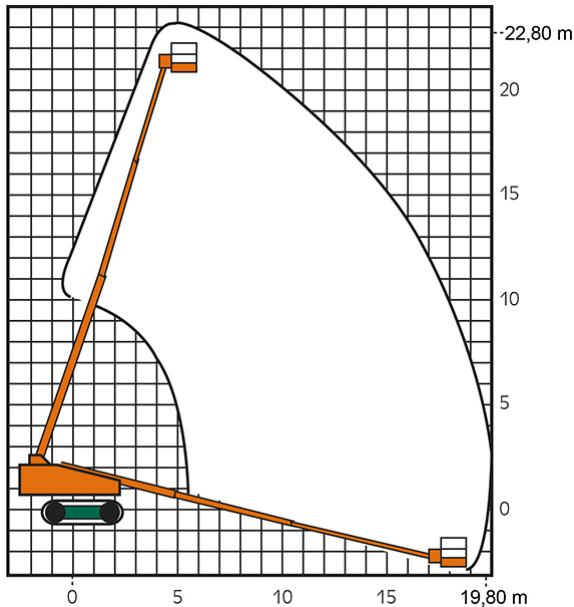

TELESKOP-ARBEITSBÜHNE RT 23

mit Raupenfahrwerk

Web:

www.cramer-arbeitsbuehnen.de

Telefon:

Brückenuntersichtgeräte: 02304 / 933-666

Arbeitsbühnen: 02304 / 933-555

Schulungen: 02304 / 933-588

Artikelnummer: RT 23

Kategorie: [Teleskop-Arbeitsbühnen mieten](#)

ADDITIONAL INFORMATION

Arbeitshöhe (m)	22.8
Plattformhöhe (m)	20.8
Korb schwenkbar (°)	180
max. seitliche Reichweite (m)	19.8
Korbbreite (m)	1.8
Korblänge (m)	0.75
max. Korbnutzlast (kg)	200
max. Personenzahl	2
Stützen vorhanden	Nein
Fahrzeuglänge (m)	9.75
Breite (m)	2.46
Höhe (m)	2.55
Gewicht (kg)	15300
Raupenantrieb	Stahl
Antrieb	Diesel
Allrad	Nein
Bodenbeschaffenheit	gerade/befestigt
Einsatzbereich	außen, innen
Nicht markierende Reifen	Nein
Arbeitsbereich	senkrecht nach oben, über Hindernisse nach oben, über hochgelegene Hindernisse nach oben
Passendes Schulungsangebot	IPAF Bedienschulung (3b)
Hersteller	Aichi
Hersteller-Typ	SR210