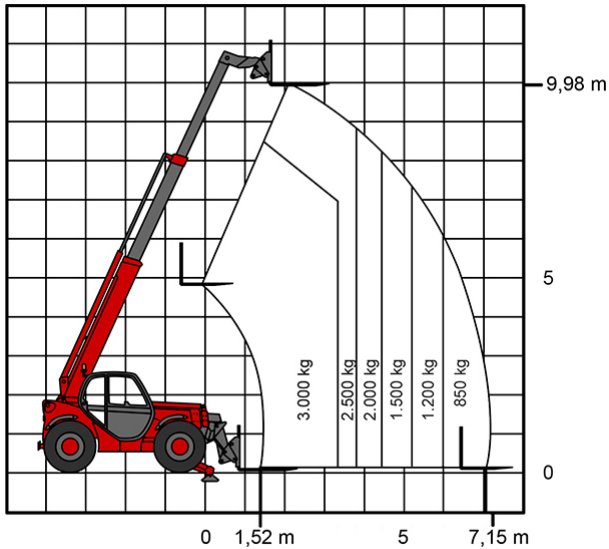

TELESKOPSTAPLER TS 1030

mit starrem Oberwagen

Web:

www.cramer-arbeitsbuehnen.de

Telefon:

Brückenuntersichtgeräte: 02304 / 933-666

Arbeitsbühnen: 02304 / 933-555

Schulungen: 02304 / 933-588

Artikelnummer: TS 1030

Kategorie: [Teleskopstapler mieten](#)

ADDITIONAL INFORMATION

max. Hubhöhe (m)	9.98
max. Hubkraft (kg)	3000
max. seitliche Reichweite (m)	7.15
Gewicht (kg)	7470
Stützen vorhanden	Ja
Fahrzeuglänge (m)	6.19
Breite (m)	2.26
Höhe (m)	2.3
Bodenfreiheit (m)	0.45
Antrieb	Diesel
Allrad	Ja
Allradlenkung	Ja
Hersteller	Manitou
Hersteller-Typ	MT 1030 S
Passendes Schulungsangebot	Teleskopstapler Schulung