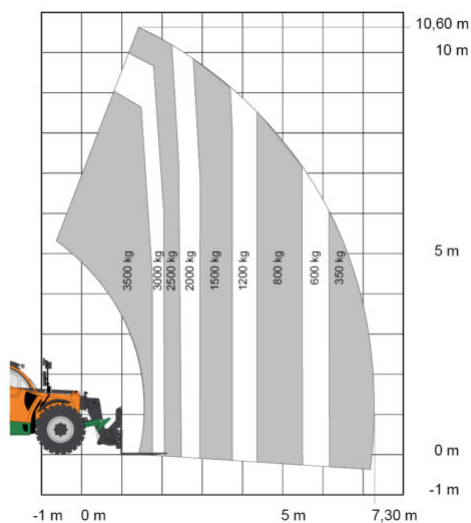

## TELESKOPSTAPLER TS 1135

mit starrem Oberwagen

**Web:**

[www.cramer-arbeitsbuehnen.de](http://www.cramer-arbeitsbuehnen.de)

**Telefon:**

Brückenuntersichtgeräte: 02304 / 933-666

Arbeitsbühnen: 02304 / 933-555

### ADDITIONAL INFORMATION

<b>max. Hubhöhe (m)</b>	10.85
<b>max. Hubkraft (kg)</b>	3500
<b>max. seitliche Reichweite (m)</b>	7.20
<b>Gewicht (kg)</b>	8360
<b>Länge Gabelträger (m)</b>	1.2
<b>Stützen vorhanden</b>	Ja
<b>Fahrzeuglänge (m)</b>	6.35
<b>Breite (m)</b>	2.26
<b>Höhe (m)</b>	2.49
<b>Antrieb</b>	Diesel
<b>Allrad</b>	Ja
<b>Einsatzbereich</b>	außen
<b>Hersteller</b>	Manitou
<b>Hersteller-Typ</b>	MT 1135 75D ST5 S1
<b>Passendes Schulungsangebot</b>	Teleskopstapler Schulung