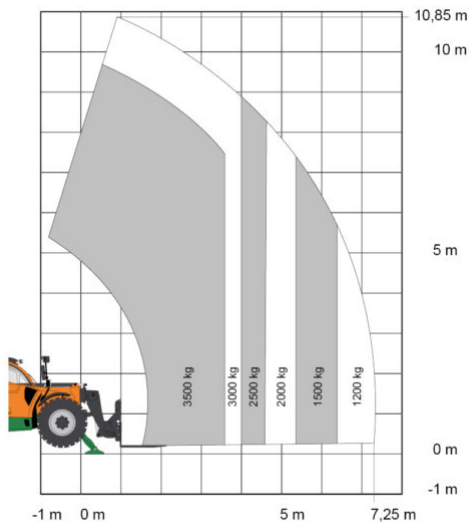

## TELESKOPSTAPLER TS 1135

mit starrem Oberwagen

**Web:**

[www.cramer-arbeitsbuehnen.de](http://www.cramer-arbeitsbuehnen.de)

**Telefon:**

Brückenuntersichtgeräte: 02304 / 933-666

Arbeitsbühnen: 02304 / 933-555

### ADDITIONAL INFORMATION

<b>max. Hubhöhe (m)</b>	10.85
<b>max. Hubkraft (kg)</b>	3500
<b>max. seitliche Reichweite (m)</b>	7.20
<b>Gewicht (kg)</b>	8360
<b>Länge Gabelträger (m)</b>	1.2
<b>Stützen vorhanden</b>	Ja
<b>Fahrzeuglänge (m)</b>	6.35
<b>Breite (m)</b>	2.26
<b>Höhe (m)</b>	2.49
<b>Antrieb</b>	Diesel
<b>Allrad</b>	Ja
<b>Einsatzbereich</b>	außen
<b>Hersteller</b>	Manitou
<b>Hersteller-Typ</b>	MT 1135 75D ST5 S1
<b>Passendes Schulungsangebot</b>	Teleskopstapler Schulung