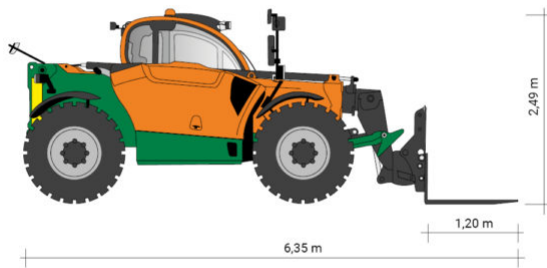

WEITERE BILDER

Alle Daten wurden präzise ermittelt, für etwaige Druckfehler übernehmen wir keine Haftung.