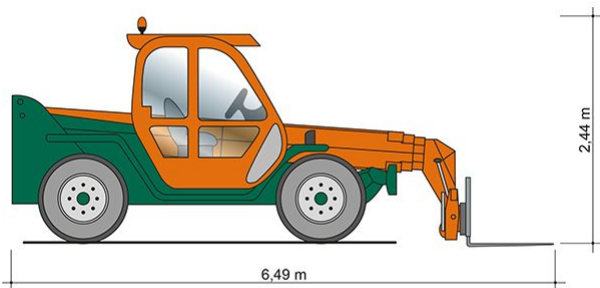

## TELESKOPSTAPLER TS 1338

mit starrem Oberwagen

**Web:**

[www.cramer-arbeitsbuehnen.de](http://www.cramer-arbeitsbuehnen.de)

**Telefon:**

Brückenuntersichtgeräte: 02304 / 933-666

Arbeitsbühnen: 02304 / 933-555

### ADDITIONAL INFORMATION

<b>max. Hubhöhe (m)</b>	12.6
<b>max. Hubkraft (kg)</b>	3800
<b>max. seitliche Reichweite (m)</b>	8.7
<b>Gewicht (kg)</b>	8650
<b>Stützen vorhanden</b>	Ja
<b>Fahrzeuglänge (m)</b>	6.49
<b>Breite (m)</b>	2.22
<b>Höhe (m)</b>	2.44
<b>Antrieb</b>	Diesel
<b>Allrad</b>	Ja
<b>Allradlenkung</b>	Ja
<b>Hersteller</b>	Merlo
<b>Hersteller-Typ</b>	P38.13
<b>Passendes Schulungsangebot</b>	Teleskopstapler Schulung