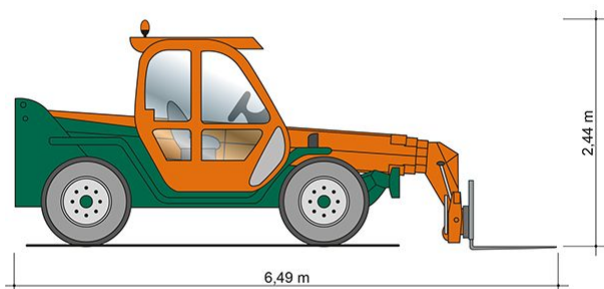

## TELESKOPSTAPLER TS 1338

mit starrem Oberwagen

**Web:**

[www.cramer-arbeitsbuehnen.de](http://www.cramer-arbeitsbuehnen.de)

**Telefon:**

Brückenuntersichtgeräte: 02304 / 933-666

Arbeitsbühnen: 02304 / 933-555

### ADDITIONAL INFORMATION

<b>max. Hubhöhe (m)</b>	12.6
<b>max. Hubkraft (kg)</b>	3800
<b>max. seitliche Reichweite (m)</b>	8.7
<b>Gewicht (kg)</b>	8650
<b>Stützen vorhanden</b>	Ja
<b>Fahrzeuglänge (m)</b>	6.49
<b>Breite (m)</b>	2.22
<b>Höhe (m)</b>	2.44
<b>Antrieb</b>	Diesel
<b>Allrad</b>	Ja
<b>Allradlenkung</b>	Ja
<b>Hersteller</b>	Merlo
<b>Hersteller-Typ</b>	P38.13
<b>Passendes Schulungsangebot</b>	Teleskopstapler Schulung