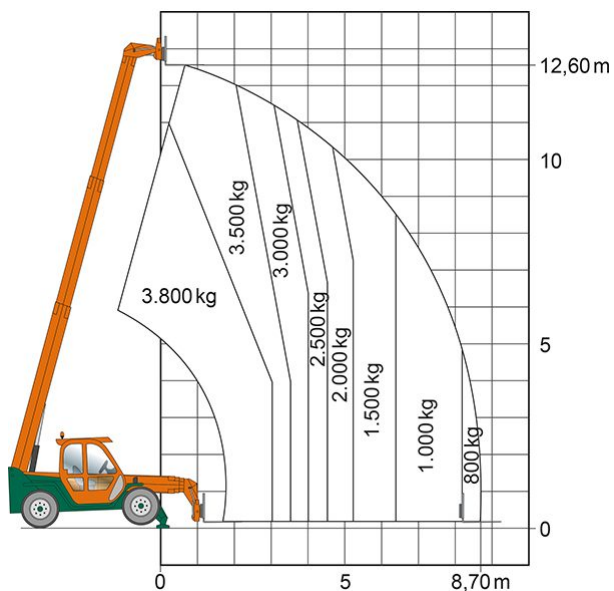

## TELESKOPSTAPLER TS 1338

mit starrem Oberwagen

**Web:**

[www.cramer-arbeitsbuehnen.de](http://www.cramer-arbeitsbuehnen.de)

**Telefon:**

Brückenuntersichtgeräte: 02304 / 933-666

Arbeitsbühnen: 02304 / 933-555

Schulungen: 02304 / 933-588

**Artikelnummer:** TS 1338

**Kategorie:** [Teleskopstapler mieten](#)

### ADDITIONAL INFORMATION

<b>max. Hubhöhe (m)</b>	12.6
<b>max. Hubkraft (kg)</b>	3800
<b>max. seitliche Reichweite (m)</b>	8.7
<b>Gewicht (kg)</b>	8650
<b>Stützen vorhanden</b>	Ja
<b>Fahrzeuglänge (m)</b>	6.49
<b>Breite (m)</b>	2.22
<b>Höhe (m)</b>	2.44
<b>Antrieb</b>	Diesel
<b>Allrad</b>	Ja
<b>Allradlenkung</b>	Ja
<b>Hersteller</b>	Merlo
<b>Hersteller-Typ</b>	P38.13
<b>Passendes Schulungsangebot</b>	Teleskopstapler Schulung