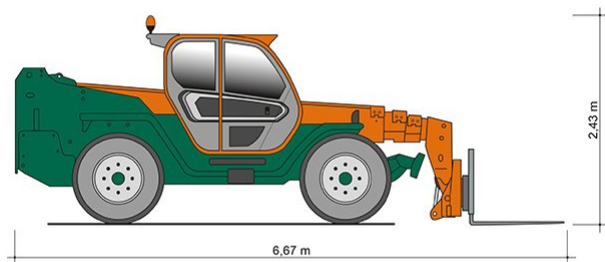

TELESKOPSTAPLER TS 1340

mit starrem Oberwagen

Web:

www.cramer-arbeitsbuehnen.de

Telefon:

Brückenuntersichtgeräte: 02304 / 933-666

Arbeitsbühnen: 02304 / 933-555

Schulungen: 02304 / 933-588

Artikelnummer: TS 1340

Kategorie: [Teleskopstapler mieten](#)

ADDITIONAL INFORMATION

max. Hubhöhe (m)	12.55
max. Hubkraft (kg)	4000
max. seitliche Reichweite (m)	8.7
Gewicht (kg)	9300
Stützen vorhanden	Ja
Fahrzeuglänge (m)	6.67
Breite (m)	2.24
Höhe (m)	2.43
Antrieb	Diesel
Allrad	Ja
Allradlenkung	Ja
Hersteller	Merlo
Hersteller-Typ	P40.13
Passendes Schulungsangebot	Teleskopstapler Schulung