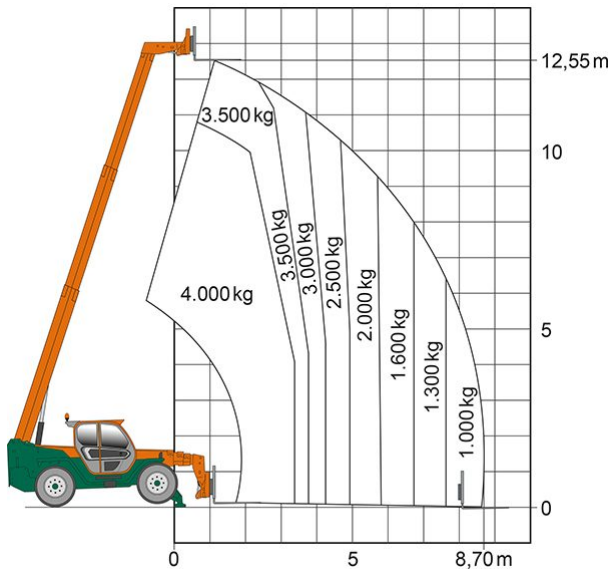

## TELESKOPSTAPLER TS 1340

mit starrem Oberwagen

**Web:**

[www.cramer-arbeitsbuehnen.de](http://www.cramer-arbeitsbuehnen.de)

**Telefon:**

Brückenuntersichtgeräte: 02304 / 933-666

Arbeitsbühnen: 02304 / 933-555

### ADDITIONAL INFORMATION

<b>max. Hubhöhe (m)</b>	12.55
<b>max. Hubkraft (kg)</b>	4000
<b>max. seitliche Reichweite (m)</b>	8.7
<b>Gewicht (kg)</b>	9300
<b>Stützen vorhanden</b>	Ja
<b>Fahrzeuglänge (m)</b>	6.67
<b>Breite (m)</b>	2.24
<b>Höhe (m)</b>	2.43
<b>Antrieb</b>	Diesel
<b>Allrad</b>	Ja
<b>Allradlenkung</b>	Ja
<b>Hersteller</b>	Merlo
<b>Hersteller-Typ</b>	P40.13
<b>Passendes Schulungsangebot</b>	Teleskopstapler Schulung