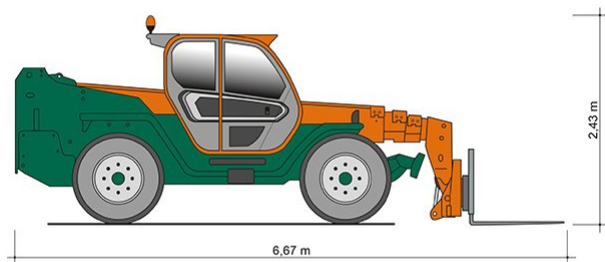

## TELESKOPSTAPLER TS 1340

mit starrem Oberwagen

**Web:**

[www.cramer-arbeitsbuehnen.de](http://www.cramer-arbeitsbuehnen.de)

**Telefon:**

Brückenuntersichtgeräte: 02304 / 933-666

Arbeitsbühnen: 02304 / 933-555

### ADDITIONAL INFORMATION

<b>max. Hubhöhe (m)</b>	12.55
<b>max. Hubkraft (kg)</b>	4000
<b>max. seitliche Reichweite (m)</b>	8.7
<b>Gewicht (kg)</b>	9300
<b>Stützen vorhanden</b>	Ja
<b>Fahrzeuglänge (m)</b>	6.67
<b>Breite (m)</b>	2.24
<b>Höhe (m)</b>	2.43
<b>Antrieb</b>	Diesel
<b>Allrad</b>	Ja
<b>Allradlenkung</b>	Ja
<b>Hersteller</b>	Merlo
<b>Hersteller-Typ</b>	P40.13
<b>Passendes Schulungsangebot</b>	Teleskopstapler Schulung