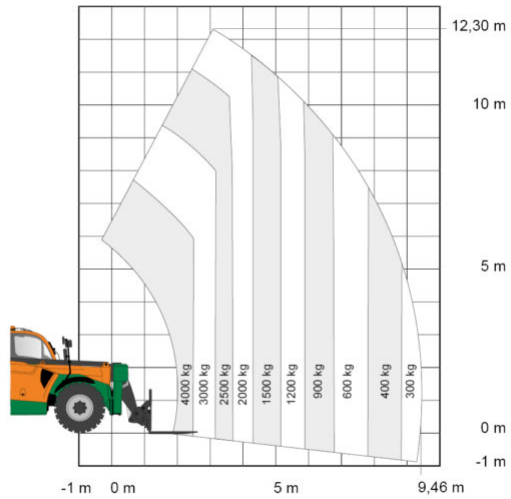

WEITERE BILDER

Alle Daten wurden präzise ermittelt, für etwaige Druckfehler übernehmen wir keine Haftung.