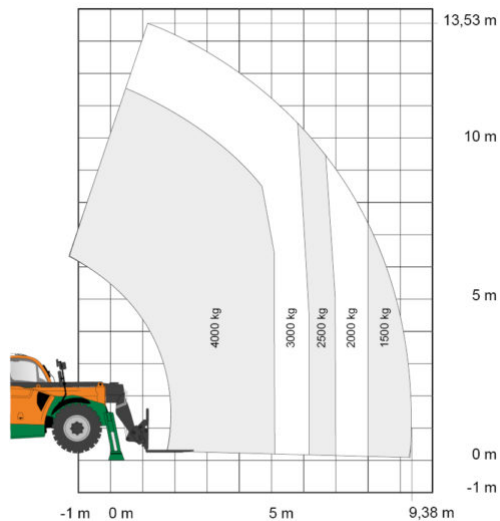

TELESKOPSTAPLER TS 1440 II

mit starrem Oberwagen

Web:

www.cramer-arbeitsbuehnen.de

Telefon:

Brückenuntersichtgeräte: 02304 / 933-666

Arbeitsbühnen: 02304 / 933-555

Schulungen: 02304 / 933-588

Artikelnummer: TS 1440 II

Kategorie: [Teleskopstapler mieten](#)

ADDITIONAL INFORMATION

max. Hubhöhe (m)	13.53
max. Hubkraft (kg)	4000
max. seitliche Reichweite (m)	9.46
Gewicht (kg)	10940
Länge Gabelträger (m)	1.2
Stützen vorhanden	Ja
Fahrzeuglänge (m)	7.33
Antrieb	Diesel
Allrad	Ja
Einsatzbereich	außen
Hersteller	Manitou
Hersteller-Typ	MT 1440 EASY 75D ST5 S1
Passendes Schulungsangebot	Teleskopstapler Schulung