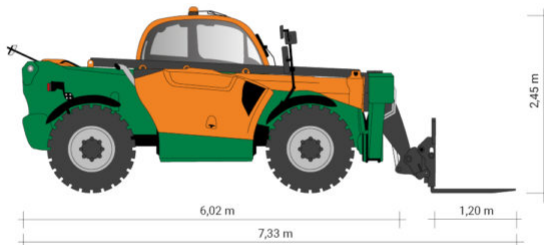

TELESKOPSTAPLER TS 1440 II

mit starrem Oberwagen

Web:

www.cramer-arbeitsbuehnen.de

Telefon:

Brückenuntersichtgeräte: 02304 / 933-666

Arbeitsbühnen: 02304 / 933-555

Schulungen: 02304 / 933-588

Artikelnummer: TS 1440 II

Kategorie: [Teleskopstapler mieten](#)

ADDITIONAL INFORMATION

max. Hubhöhe (m)	13.53
max. Hubkraft (kg)	4000
max. seitliche Reichweite (m)	9.46
Gewicht (kg)	10940
Länge Gabelträger (m)	1.2
Stützen vorhanden	Ja
Fahrzeuglänge (m)	7.33
Antrieb	Diesel
Allrad	Ja
Einsatzbereich	außen
Hersteller	Manitou
Hersteller-Typ	MT 1440 EASY 75D ST5 S1
Passendes Schulungsangebot	Teleskopstapler Schulung