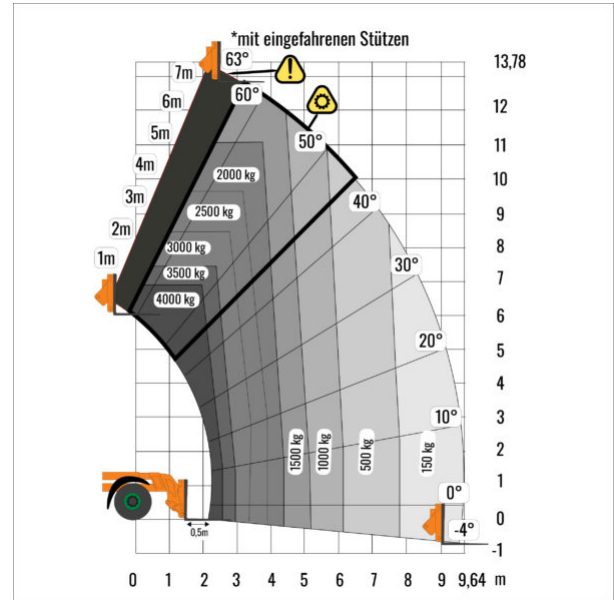

### ADDITIONAL INFORMATION

<b>max. Hubhöhe (m)</b>	13.78
<b>max. Hubkraft (kg)</b>	4000
<b>max. seitliche Reichweite (m)</b>	9.64
<b>Gewicht (kg)</b>	10880
<b>Länge Gabelträger (m)</b>	1.2
<b>Stützen vorhanden</b>	Ja
<b>Fahrzeuglänge (m)</b>	7.43
<b>Breite (m)</b>	2.35
<b>Höhe (m)</b>	2.59
<b>Abstützbreite (m)</b>	2.57
<b>Lastschwerpunktstand (m)</b>	0.6
<b>Antrieb</b>	Diesel
<b>Allrad</b>	Ja
<b>Einsatzbereich</b>	außen
<b>Hersteller</b>	JCB
<b>Hersteller-Typ</b>	540-140 HiViz
<b>Passendes Schulungsangebot</b>	Teleskopstapler Schulung

## WEITERE BILDER

Abgestützt

Stützen eingeklappt

Alle Daten wurden präzise ermittelt, für etwaige Druckfehler übernehmen wir keine Haftung.