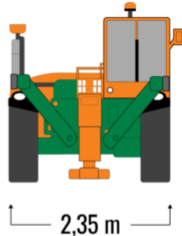

Stützen eingeklappt