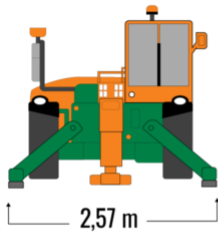

WEITERE BILDER

Abgestützt