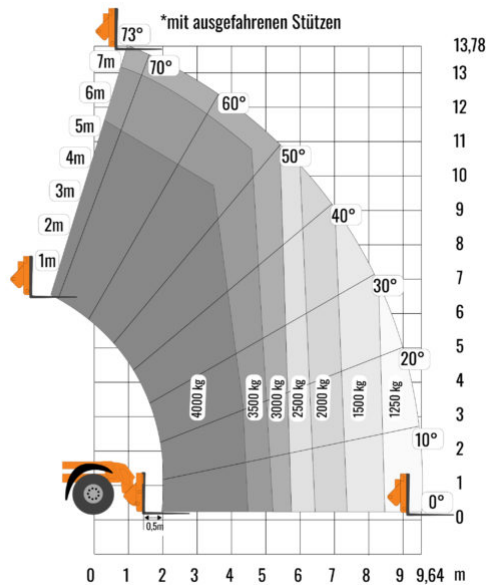

## TELESKOPSTAPLER TS 1440

mit starrem Oberwagen

### ADDITIONAL INFORMATION

<b>max. Hubhöhe (m)</b>	13.78
<b>max. Hubkraft (kg)</b>	4000
<b>max. seitliche Reichweite (m)</b>	9.64
<b>Gewicht (kg)</b>	10880
<b>Länge Gabelträger (m)</b>	1.2
<b>Stützen vorhanden</b>	Ja
<b>Fahrzeuglänge (m)</b>	7.43
<b>Breite (m)</b>	2.35
<b>Höhe (m)</b>	2.59
<b>Abstützbreite (m)</b>	2.57
<b>Lastschwerpunktstand (m)</b>	0.6
<b>Antrieb</b>	Diesel
<b>Allrad</b>	Ja
<b>Einsatzbereich</b>	außen
<b>Hersteller</b>	JCB
<b>Hersteller-Typ</b>	540-140 HiViz
<b>Passendes Schulungsangebot</b>	Teleskopstapler Schulung