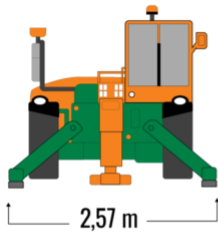

WEITERE BILDER

Abgestützt