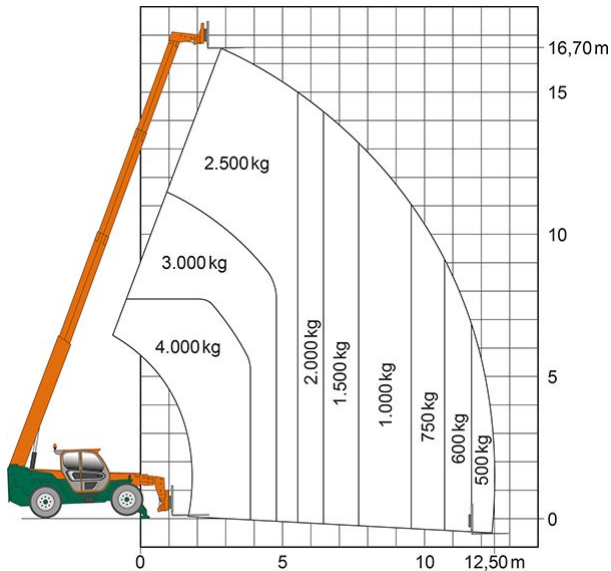

TELESKOPSTAPLER TS 1740 II

mit starrem Oberwagen

Web:

www.cramer-arbeitsbuehnen.de

Telefon:

Brückenuntersichtgeräte: 02304 / 933-666

Arbeitsbühnen: 02304 / 933-555

Schulungen: 02304 / 933-588

Artikelnummer: TS 1740 II

Kategorie: [Teleskopstapler mieten](#)

ADDITIONAL INFORMATION

max. Hubhöhe (m)	16.7
max. Hubkraft (kg)	4000
max. seitliche Reichweite (m)	12.5
Gewicht (kg)	10780
Stützen vorhanden	Ja
Abstützbreite (m)	2.7
Fahrzeuglänge (m)	7.05
Breite (m)	2.4
Höhe (m)	2.51
Antrieb	Diesel
Allrad	Ja
Hersteller	Merlo
Hersteller-Typ	P40.17
Passendes Schulungsangebot	Teleskopstapler Schulung

Alle Daten wurden präzise ermittelt, für etwaige Druckfehler übernehmen wir keine Haftung.