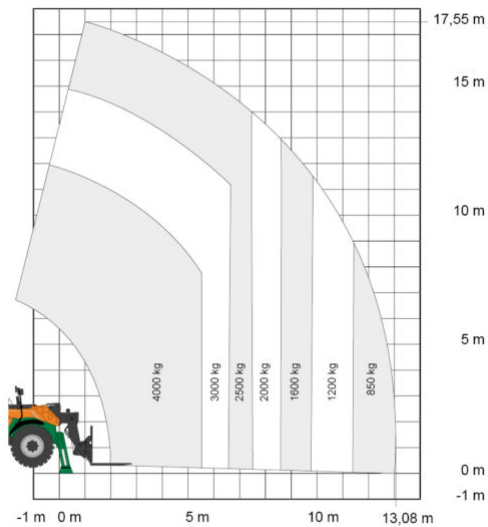

## TELESKOPSTAPLER TS 1840

mit starrem Oberwagen

**Web:**

[www.cramer-arbeitsbuehnen.de](http://www.cramer-arbeitsbuehnen.de)

**Telefon:**

Brückenuntersichtgeräte: 02304 / 933-666

Arbeitsbühnen: 02304 / 933-555

### ADDITIONAL INFORMATION

<b>max. Hubhöhe (m)</b>	17.55
<b>max. Hubkraft (kg)</b>	4000
<b>max. seitliche Reichweite (m)</b>	13.08
<b>Gewicht (kg)</b>	11710
<b>Länge Gabelträger (m)</b>	1.2
<b>Stützen vorhanden</b>	Ja
<b>Fahrzeuglänge (m)</b>	7.47
<b>Breite (m)</b>	2.36
<b>Höhe (m)</b>	2.45
<b>Antrieb</b>	Diesel
<b>Allrad</b>	Ja
<b>Bodenbeschaffenheit</b>	gerade/befestigt, unbefestigt
<b>Einsatzbereich</b>	außen
<b>Hersteller</b>	Manitou
<b>Hersteller-Typ</b>	MT 1840 EASY 75D ST5 S1
<b>Passendes Schulungsangebot</b>	Teleskopstapler Schulung