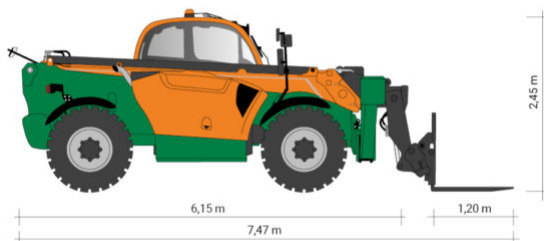

## TELESKOPSTAPLER TS 1840

mit starrem Oberwagen

**Web:**

[www.cramer-arbeitsbuehnen.de](http://www.cramer-arbeitsbuehnen.de)

**Telefon:**

Brückenuntersichtgeräte: 02304 / 933-666

Arbeitsbühnen: 02304 / 933-555

### ADDITIONAL INFORMATION

<b>max. Hubhöhe (m)</b>	17.55
<b>max. Hubkraft (kg)</b>	4000
<b>max. seitliche Reichweite (m)</b>	13.08
<b>Gewicht (kg)</b>	11710
<b>Länge Gabelträger (m)</b>	1.2
<b>Stützen vorhanden</b>	Ja
<b>Fahrzeuglänge (m)</b>	7.47
<b>Breite (m)</b>	2.36
<b>Höhe (m)</b>	2.45
<b>Antrieb</b>	Diesel
<b>Allrad</b>	Ja
<b>Bodenbeschaffenheit</b>	gerade/befestigt, unbefestigt
<b>Einsatzbereich</b>	außen
<b>Hersteller</b>	Manitou
<b>Hersteller-Typ</b>	MT 1840 EASY 75D ST5 S1
<b>Passendes Schulungsangebot</b>	Teleskopstapler Schulung