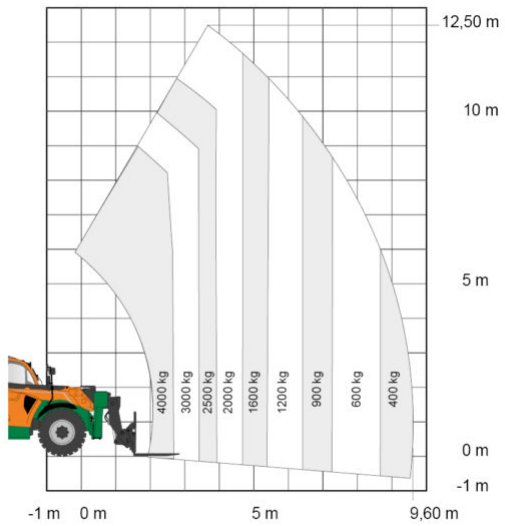

WEITERE BILDER

Alle Daten wurden präzise ermittelt, für etwaige Druckfehler übernehmen wir keine Haftung.