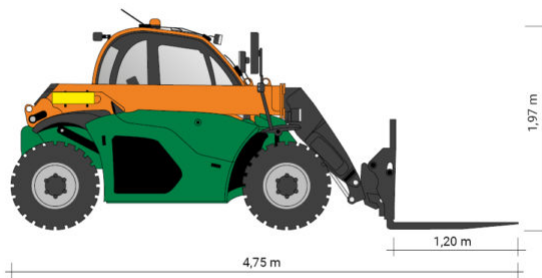

TELESKOPSTAPLER TS 420

mit starrem Oberwagen

Web:

www.cramer-arbeitsbuehnen.de

Telefon:

Brückenuntersichtgeräte: 02304 / 933-666

Arbeitsbühnen: 02304 / 933-555

Schulungen: 02304 / 933-588

Artikelnummer: TS 420

Kategorie: [Teleskopstapler mieten](#)

ADDITIONAL INFORMATION

max. Hubhöhe (m)	4.35
max. Hubkraft (kg)	2000
max. seitliche Reichweite (m)	2.65
Gewicht (kg)	4900
Länge Gabelträger (m)	1.2
Lastschwerpunktstand (m)	0.5
Fahrzeuglänge (m)	4.75
Breite (m)	1.49
Höhe (m)	1.97
Antrieb	Diesel
Allrad	Ja
Allradlenkung	Ja
Einsatzbereich	außen, innen
Nicht markierende Reifen	Ja
Führerscheinklasse	L
Hersteller	Manitou
Hersteller-Typ	MT 420 H 57K ST5S1
Passendes Schulungsangebot	Teleskopstapler Schulung