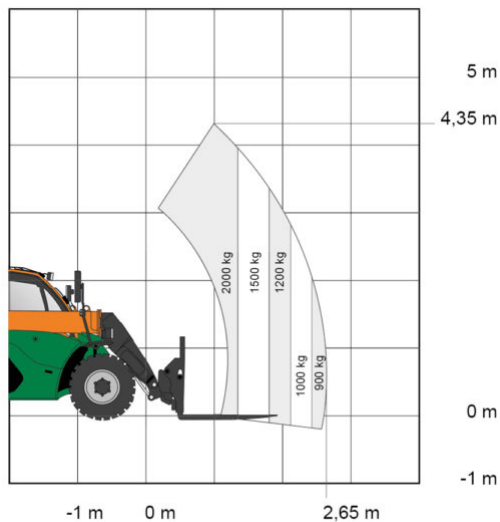

TELESKOPSTAPLER TS 420

mit starrem Oberwagen

Web:

www.cramer-arbeitsbuehnen.de

Telefon:

Brückenuntersichtgeräte: 02304 / 933-666

Arbeitsbühnen: 02304 / 933-555

Schulungen: 02304 / 933-588

Artikelnummer: TS 420

Kategorie: [Teleskopstapler mieten](#)

ADDITIONAL INFORMATION

max. Hubhöhe (m)	4.35
max. Hubkraft (kg)	2000
max. seitliche Reichweite (m)	2.65
Gewicht (kg)	4900
Länge Gabelträger (m)	1.2
Lastschwerpunktstand (m)	0.5
Fahrzeuglänge (m)	4.75
Breite (m)	1.49
Höhe (m)	1.97
Antrieb	Diesel
Allrad	Ja
Allradlenkung	Ja
Einsatzbereich	außen, innen
Nicht markierende Reifen	Ja
Führerscheinklasse	L
Hersteller	Manitou
Hersteller-Typ	MT 420 H 57K ST5S1
Passendes Schulungsangebot	Teleskopstapler Schulung